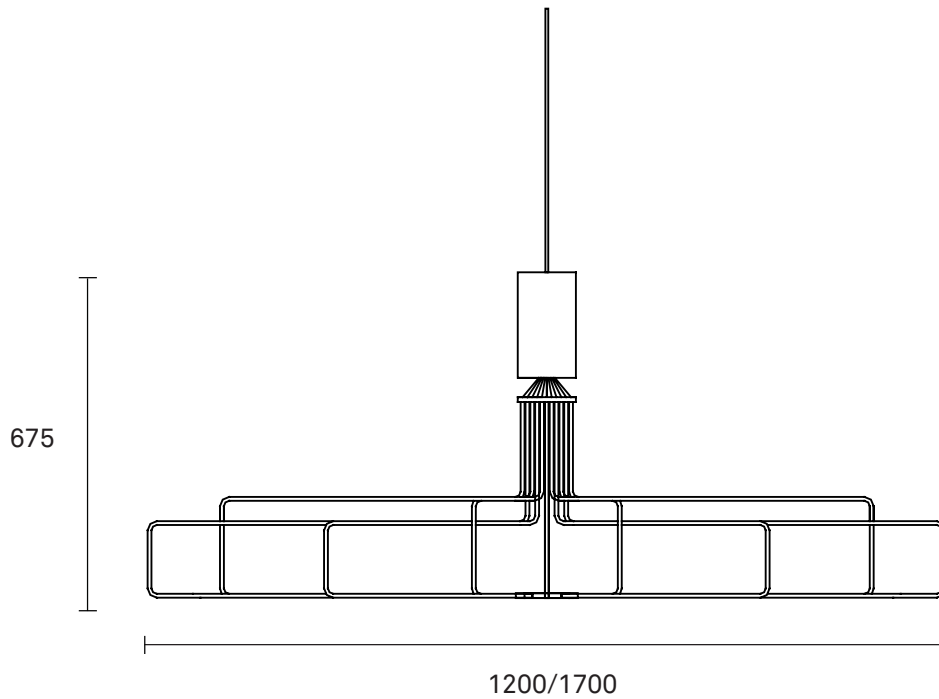

HELSINKI LIGHTHOUSE

Design Timo Salli

Sähkönumero

Helsinki Lighthouse 42 853 20