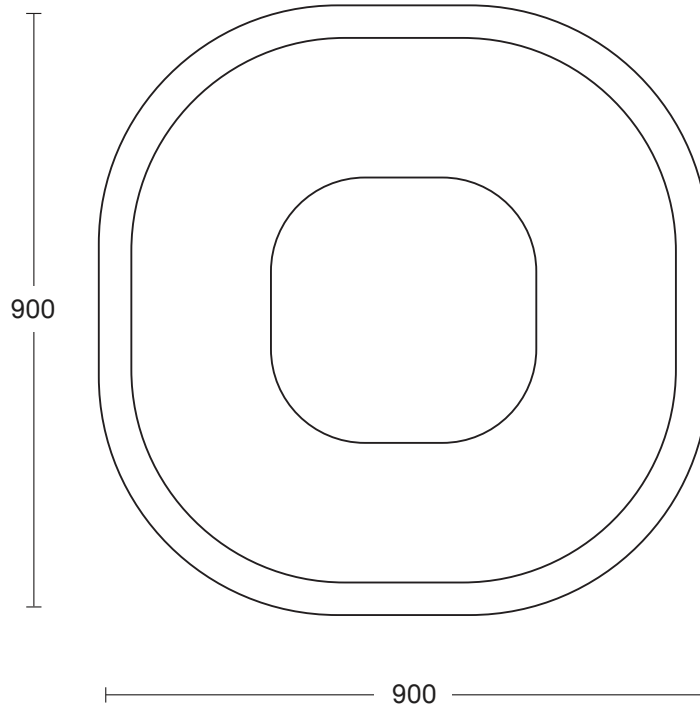

# SUB

Design Timo Hoisko & Matti Korpela