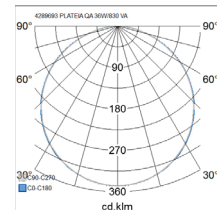

IP40

-O-
3 x 2,5

-O-
5 x 2,5

DALI

PLATEIA Q

Toimistoihin ja muihin julkisiin tiloihin soveltuva matalaprofilinen, laaja valaisinsarja. Saatavissa viisi runkokokoa opaali- tai nanoprismakuvuilla. Nanoprismassa UGR<19. Uppoasennus T-listakattoon tai lisävarustein levykattoon. Myös pinta-asennus erillisellä pinta-asennuskehysellä. Lisävarusteena vajjeriripustus, pinta-asennuskehys ja uppoasennuskehys.

- Runko alumiinia ja terästä, kupu akryylia.
- Valkoinen RAL9003, opaali- (Q) tai nanoprismakupu (QN).
- Tilauksesta eloksoidulla alumiinikehyksellä.
- Suojausluokka II.
- Uppo- tai pinta-asennus, ketjutettavissa 3/5 x 2,5 mm².
- Asennuskorkeus 2–4 m
- Kiinteä led: 9–111 W / 700–12500 lm.
- Väriämpötilavaihtoehdot 3000K ja 4000K, CRI >80.
- MacAdam 3 SDCM.
- IP40.
- Vakiovalikoimassa On/Off- ja DALI-mallit.
- Käyttöympäristön lämpötila 0 ... 25 °C.
- Hyötyelinikä L70 100 000 h (Ta25°C).
- Hyötyelinikä L80 80 000 h (Ta25°C).
- Virtalähteen elinikä 50 000 h.
- VA = valkoinen, DA = DALI.
- Projektikohtaisesti saatavana myös Casambi-, 1-10V- ja Switch Dim-ratkaisuina. Tilauksesta CRI >90. Saatavana myös erilaisilla liitosjohtoratkaisuilla.

PLATEIA QA 600 X 600

SNRO	KOODI		W	LM
4289693	D2PLAA	PLATEIA QA 34W/830 VA	34	4100
4289694	D2PLAB	PLATEIA QA 34W/840 VA	34	4100
4209694	D2PLAE	PLATEIA QA 34W/830 VA DA	34	4100
4209695	D2PLAF	PLATEIA QA 34W/840 VA DA	34	4100
4289600	D2PLAG	PLATEIA QA 52W/830 VA	52	5800
4289601	D2PLAH	PLATEIA QA 52W/840 VA	52	5800
4289604	D2PLAK	PLATEIA QA 52W/830 VA DA	52	5800
4289605	D2PLAL	PLATEIA QA 52W/840 VA DA	52	5800

PLATEIA QB 300 X 600