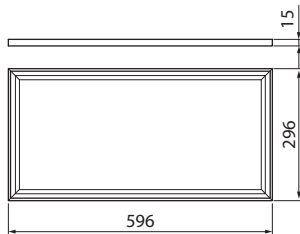

Plateia QA / QNA

Plateia QC / QNC

Plateia QD

Plateia QE

Plateia QB

**PLATEIA QE 300 X 300**

SNRO	KOODI		W	LM
4289622	D2PLEA	PLATEIA QE 9W/830 VA	9	700
4289623	D2PLEB	PLATEIA QE 9W/840 VA	9	700
4289626	D2PLEE	PLATEIA QE 9W/830 VA DA	9	700
4289627	D2PLEF	PLATEIA QE 9W/840 VA DA	9	700