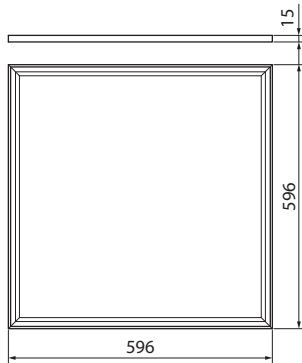

Plateia QA / QNA