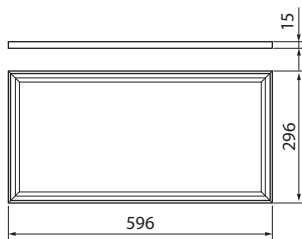

Plateia QA / QNA

Plateia QC / QNC

Plateia QD

Plateia QE

Plateia QB

**PLATEIA QE 300 X 300**

SNRO	KOODI		W	LM
4289622	D2PLEA	PLATEIA QE 9W/830 VA	9	700
4289623	D2PLEB	PLATEIA QE 9W/840 VA	9	700
4289626	D2PLEE	PLATEIA QE 9W/830 VA DA	9	700
4289627	D2PLEF	PLATEIA QE 9W/840 VA DA	9	700