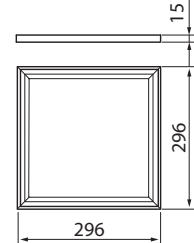

PLATEIA QD 1200 X 600

SNRO	KOODI		W	LM
4289620	D2PLDA	PLATEIA QD 111W/830 VA	111	12500
4289621	D2PLDB	PLATEIA QD 111W/840 VA	111	12500
	D2PLDA-DALI	PLATEIA QD 111W/830 VA DA	111	12500
	D2PLDB-DALI	PLATEIA QD 111W/840 VA DA	111	12500

Plateia QA / QNA

Plateia QC / QNC

Plateia QD

Plateia QE

Plateia QB

**PLATEIA QE 300 X 300**

SNRO	KOODI		W	LM
4289622	D2PLEA	PLATEIA QE 9W/830 VA	9	700
4289623	D2PLEB	PLATEIA QE 9W/840 VA	9	700
4289626	D2PLEE	PLATEIA QE 9W/830 VA DA	9	700
4289627	D2PLEF	PLATEIA QE 9W/840 VA DA	9	700