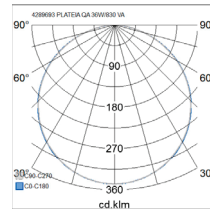

Pinta-asennuskehys A.

Vaijeriripustin.

PLATEIA QA 600 X 600

SNRO	KOODI		W	LM
4289693	D2PLAA	PLATEIA QA 34W/830 VA	34	4100
4289694	D2PLAB	PLATEIA QA 34W/840 VA	34	4100
4209694	D2PLAE	PLATEIA QA 34W/830 VA DA	34	4100
4209695	D2PLAF	PLATEIA QA 34W/840 VA DA	34	4100
4289600	D2PLAG	PLATEIA QA 52W/830 VA	52	5800
4289601	D2PLAH	PLATEIA QA 52W/840 VA	52	5800
4289604	D2PLAK	PLATEIA QA 52W/830 VA DA	52	5800
4289605	D2PLAL	PLATEIA QA 52W/840 VA DA	52	5800