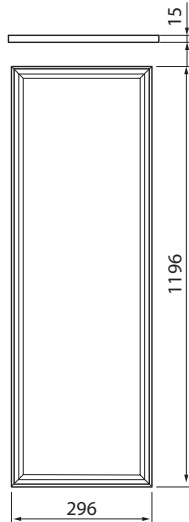

Plateia QC / QNC