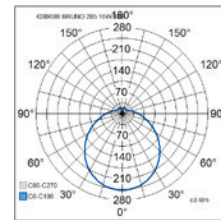

- Runko maalattua terästä, kupu akryylia.
- Valkoinen (RAL9003), opaalikupu.
- Suojausluokka 2.
- Kiinteä led: 14-35W / 1300-3000 lm.
- Väriämpötilavaihtoehdot 3000K ja 4000K.
- Ra > 80, tilauksesta Ra > 90.
- MacAdam 3 SDCM
- IP44
- Ohjattavuus: On/Off ja DALI.
- Saatavana myös Casambi-, 1-10V-, SwichDim- ja Triac-ratkaisuina, sekä Radar-tunnistimella.
- Käyttöympäristön lämpötila 0 ... 25 °C.
- Hyötyelinikä L70 100 000 h (Ta25°C).
- Hyötyelinikä L80 80 000 h (Ta25°C).
- Virtalähteen elinikä 50 000 h.