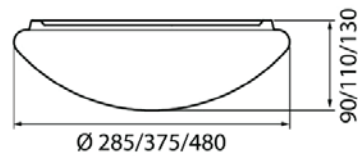

IP44

-O-
3 x 2,5-O-
5 x 2,5

DALI

BRUNO

Yleisvalaisin rappukäytävään, eteiseen, vaatehuoneeseen tai kylpyhuoneeseen. Bruno-plafondi on saatavissa kolmessa eri koossa ja teholuokassa. Suurimmat mallit myös DALI-ohjauksella. Tasainen valonjako kattaa yleisvalaistuksen tarpeet monipuolisesti. Pinta-asennus kattoon tai seinään, 3 x 2,5 mm² -o-. Asennuskorkeus 2-4 m. Tilauksesta myös langattomia ratkaisuja sekä tunnistinmalli.

- Runko maalattua terästä, kupu akryylia.
- Valkoinen (RAL9003), opaalikupu.
- Suojausluokka 2.
- Kiinteä led: 14-35W / 1300-3000 lm.
- Väriämpötilavaihtoehdot 3000K ja 4000K.
- Ra > 80, tilauksesta Ra > 90.
- MacAdam 3 SDCM
- IP44
- Ohjattavuus: On/Off ja DALI.
- Saatavana myös Casambi-, 1-10V-, SwichDim- ja Triac-ratkaisuina, sekä Radar-tunnistimella.
- Käyttöympäristön lämpötila 0 ... 25 °C.
- Hyötyelinikä L70 100 000 h (Ta25°C).
- Hyötyelinikä L80 80 000 h (Ta25°C).
- Virtalähteen elinikä 50 000 h.