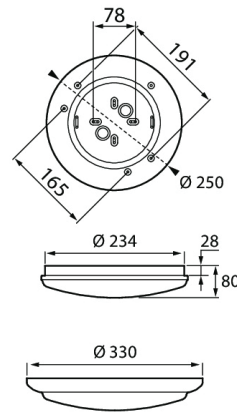

- Runko ja kupu polykarbonaattia.
- Valkoinen RAL 9016.
- Katto- ja seinäasennus pintaan tai puoliuippoon.
- Ketjutettavissa jousiliittimin, 3 x 2,5 mm<sup>2</sup> ja 4 x 2,5 mm<sup>2</sup> (RA).
- Kolme kokoa: Ø 250, 320 ja 400 mm.
- Väriämpötilat 3000 K ja 4000 K.
- IP44.
- IK10.
- Kiinteä led: 6 W / 500 lm, 12 W / 1000 lm, 18 W / 1700 lm.
- Saatavana mikroaaltotutka-, Pir- ja Radar 10 – 100 %-mallit. Saatavana myös Casambi-ratkaisuna.
- Käyttöympäristön lämpötila on 0 ... 35 °C.
- Hyötyelinikä L70 50 000 h (Ta35°C).

Läpiviennit sekä pohjassa että sivulla.

Ledit on sijoitettu kehälle, jolloin asennus on helppoa ja nopeaa.

4209625 Koristerengas