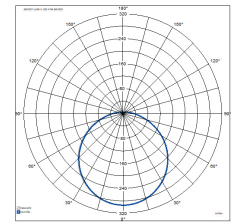

- Runko ja kupu polykarbonaattia.
- Valkoinen RAL 9016.
- Katto- ja seinäasennus pintaan tai puoliuippoon.
- Ketjutettavissa jousiliittimin, 3 x 2,5 mm<sup>2</sup> ja 4 x 2,5 mm<sup>2</sup> (RA).
- Kolme kokoa: Ø 250, 320 ja 400 mm.
- Väriämpötilat 3000 K ja 4000 K.
- IP44.
- IK10.
- Kiinteä led: 6 W / 500 lm, 12 W / 1000 lm, 18 W / 1700 lm.
- Saatavana mikroaaltotutka-, Pir- ja Radar 10 – 100 %-mallit. Saatavana myös Casambi-ratkaisuna.
- Käyttöympäristön lämpötila on 0 ... 35 °C.
- Hyötyelinikä L70 50 000 h (Ta35°C).