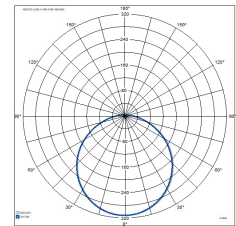

- Runko ja kupu polykarbonaattia.
- Valkoinen RAL 9016.
- Katto- ja seinäasennus pintaan tai puoliuippoon.
- Ketjutettavissa jousiliittimin, 3 x 2,5 mm² ja 4 x 2,5 mm² (RA).
- Kolme kokoa: Ø 250, 320 ja 400 mm.
- Väriämpötilat 3000 K ja 4000 K.
- IP44.
- IK10.
- Kiinteä led: 6 W / 500 lm, 12 W / 1000 lm, 18 W / 1700 lm.
- Saatavana mikroalto-, Pir- ja Radar 10 – 100 %-mallit. Saatavana myös Casambi-ratkaisuna.
- Käyttöympäristön lämpötila on 0 ... 35 °C.
- Hyötyelinikä L70 50 000 h (Ta35°C).