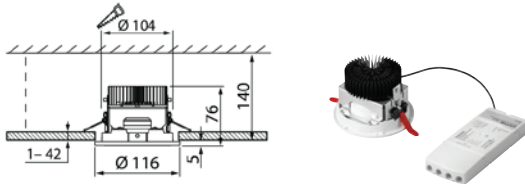

IP20
IP40-O-
3 x 2,5-O-
5 x 2,5

DALI

PRETTUS

Työ- ja toimistotiloihin sekä julkisiin käytävä- ja aulatiloihin soveltuva alavalosarja. Laadukas ja kattava mallisto, jossa neljä eri runkokokoa: XS, S, M ja L. Kiinteä led, värilämpötilat 3000 K ja 4000 K. Saatavana myös DALI-ohjauksella (DA). Heijastinvaihtoehtoina matta (MA) ja kiiltävä (KI). Upposennus kattoon, 3 x 2,5 mm² -o-. Asennuskorkeus 2-4 m.

- Runko terästä, heijastin alumiinia.
- Runkoväri valkoinen (RAL9003), matta tai kirkas heijastin.
- Suojausluokka 2.
- Kiinteä led: 12-33W, 1000-3550lm.
- Värilämpötilavaihtoehdot 3000 K ja 4000 K, Ra >80.
- MacAdam 3 SDCM
- IP20/IP40
- Ohjattavuus On/Off ja DALI.
- Käyttöympäristön lämpötila 0 ... 35 °C.
- Hyötyelinikä L80 50 000 h (Ta25°C).
- Virtalähteen elinikä 50 000 h.

Prettus XS

Prettus S

PRETTUS XS

SNRO	KOODI		W	LM
4209096	O2PXAA	PRETTUS XS 12W/830 VA MA	12	1000
4209097	O2PXAB	PRETTUS XS 12W/840 VA MA	12	1050
4297207	O2PXBA	PRETTUS XS 12W/830 VA MA DA	12	1000
4297250	O2PXBB	PRETTUS XS 12W/840 VA MA DA	12	1050
4297251	O2PXAC	PRETTUS XS 12W/830 VA KI	12	1100
4297252	O2PXAD	PRETTUS XS 12W/840 VA KI	12	1150
4297253	O2PXBC	PRETTUS XS 12W/830 VA KI DA	12	1100
4297254	O2PXBD	PRETTUS XS 12W/840 VA KI DA	12	1150