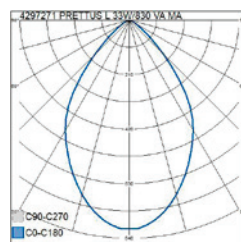

Prettus XS

Prettus S

Prettus M

Prettus L

Prettus M

Prettus L

PRETTUS M

SNRO	KOODI		W	LM
4297263	O2PMAA	PRETTUS M 29W/830 VA MA	29	3100
4297264	O2PMAB	PRETTUS M 29W/840 VA MA	29	3250
4297265	O2PMBA	PRETTUS M 29W/830 VA MA DA	29	3100
4297267	O2PMAC	PRETTUS M 29W/830 VA KI	29	2900
4297266	O2PMBB	PRETTUS M 29W/840 VA MA DA	29	3250
4297268	O2PMAD	PRETTUS M 29W/840 VA KI	29	3050
4297269	O2PMBC	PRETTUS M 29W/830 VA KI DA	29	2900
4297270	O2PMBD	PRETTUS M 29W/840 VA KI DA	29	3050