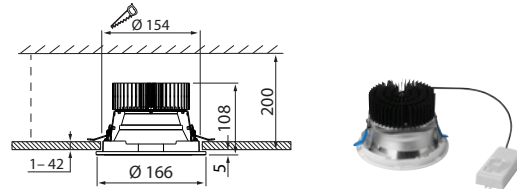

IP20
IP40-O-
3 x 2,5-O-
5 x 2,5

DALI

PRETTUS

Työ- ja toimistotiloihin sekä julkisiin käytävä- ja aulatiloihin soveltuva alavalosarja. Laadukas ja kattava mallisto, jossa neljä eri runkokokoa: XS, S, M ja L. Kiinteä led, värilämpötilat 3000 K ja 4000 K. Saatavana myös DALI-ohjauksella (DA). Heijastinvaihtoehtoina matta (MA) ja kiiltävä (KI). Upposennus kattoon, 3 x 2,5 mm² -o-. Asennuskorkeus 2-4 m.

- Runko terästä, heijastin alumiinia.
- Runkoväri valkoinen (RAL9003), matta tai kirkas heijastin.
- Suojausluokka 2.
- Kiinteä led: 12-33W, 1000-3550lm.
- Värilämpötilavaihtoehdot 3000 K ja 4000 K, Ra >80.
- MacAdam 3 SDCM
- IP20/IP40
- Ohjattavuus On/Off ja DALI.
- Käyttöympäristön lämpötila 0 ... 35 °C.
- Hyötyelinikä L80 50 000 h (Ta25°C).
- Virtalähteen elinikä 50 000 h.

Prettus XS

Prettus S

PRETTUS XS

SNRO	KOODI		W	LM
4209096	O2PXAA	PRETTUS XS 12W/830 VA MA	12	1000
4209097	O2PXAB	PRETTUS XS 12W/840 VA MA	12	1050
4297207	O2PXBA	PRETTUS XS 12W/830 VA MA DA	12	1000
4297250	O2PXBB	PRETTUS XS 12W/840 VA MA DA	12	1050
4297251	O2PXAC	PRETTUS XS 12W/830 VA KI	12	1100
4297252	O2PXAD	PRETTUS XS 12W/840 VA KI	12	1150
4297253	O2PXBC	PRETTUS XS 12W/830 VA KI DA	12	1100
4297254	O2PXBD	PRETTUS XS 12W/840 VA KI DA	12	1150