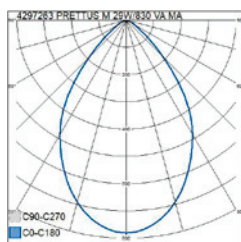

PRETTUS S

SNRO	KOODI		W	LM
4297255	O2PSAA	PRETTUS S 19W/830 VA MA	19	1900
4297256	O2PSAB	PRETTUS S 19W/840 VA MA	19	2000
4297257	O2PSBA	PRETTUS S 19W/830 VA MA DA	19	1900
4297258	O2PSBB	PRETTUS S 19W/840 VA MA DA	19	2000
4297259	O2PSAC	PRETTUS S 19W/830 VA KI	19	1800
4297260	O2PSAD	PRETTUS S 19W/840 VA KI	19	1900
4297261	O2PSBC	PRETTUS S 19W/830 VA KI DA	19	1800
4297262	O2PSBD	PRETTUS S 19W/840 VA KI DA	19	1900

Prettus XS

Prettus S

Prettus M

Prettus L

Prettus M

Prettus L

PRETTUS M

SNRO	KOODI		W	LM
4297263	O2PMAA	PRETTUS M 29W/830 VA MA	29	3100
4297264	O2PMAB	PRETTUS M 29W/840 VA MA	29	3250
4297265	O2PMBA	PRETTUS M 29W/830 VA MA DA	29	3100
4297267	O2PMAC	PRETTUS M 29W/830 VA KI	29	2900
4297266	O2PMBB	PRETTUS M 29W/840 VA MA DA	29	3250
4297268	O2PMAD	PRETTUS M 29W/840 VA KI	29	3050
4297269	O2PMBC	PRETTUS M 29W/830 VA KI DA	29	2900
4297270	O2PMBD	PRETTUS M 29W/840 VA KI DA	29	3050