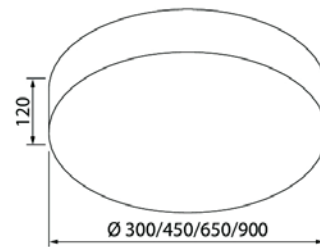

ROUND

Näyttävä julkisten tilojen pyöreä valaisinsarja. Soveltuu erityisesti esim. hotellien tai ravintoloiden auloihin. Tyylikäs matta valkoinen runko, opaalikupu. Saatavissa neljä runkokokoa (Ø 300 – 900 mm) ja kaksi eri värilämpötilaa. Voi joko ripustaa tai pinta-asentaa, 3 x 2,5 mm² -o-. Round S -malleissa vajjeriripustus liitosjohdolla. Asennuskorkeus 2–6 m.

- Runko alumiinia ja terästä, kupu akryylia.
- Valkoinen (RAL9003) matta, opaalikupu.
- Suojausluokka I.
- Kiinteä led: 21–98 W / 1705–8635 lm.
- Värilämpötilavaihtoehdot 3000K ja 4000K, Ra >80.
- MacAdam 3 SDCM.
- IP20.
- Ohjattavuus On/Off ja DALI.
- Saatavana myös Casambi- ja ActiveAhead-ratkaisuina.
- Käyttöympäristön lämpötila -0 ... 25 °C.
- Hyötyelinikä L70 70 000 h (Ta25°C).
- Hyötyelinikä L80 70 000 h (Ta25°C).
- Hyötyelinikä L90 35 000 h (Ta25°C).
- Virtalähteen elinikä 50 000 h.

ROUND 300

SNRO	KOODI		W	LM
4297813	L2ROAA	ROUND 300 OP 21W/830 VA	21	1705
4297814	L2ROAB	ROUND 300 OP 21W/840 VA	21	1705
	L2ROAA-DALI	ROUND 300 OP 21W/830 VA DA	21	1705
	L2ROAB-DALI	ROUND 300 OP 21W/840 VA DA	21	1705

ROUND 450

SNRO	KOODI		W	LM
4297815	L2ROBA	ROUND 450 OP 33W/830 VA	33	2875
4297816	L2ROBB	ROUND 450 OP 33W/840 VA	33	2875
	L2ROBA-DALI	ROUND 450 OP 33W/830 VA DA	33	2875
	L2ROBB-DALI	ROUND 450 OP 33W/840 VA DA	33	2875

ROUND 650

SNRO	KOODI		W	LM
4297817	L2ROCA	ROUND 650 OP 69W/830 VA	69	6100
4297818	L2ROCB	ROUND 650 OP 69W/840 VA	69	6100
	L2ROCA-DALI	ROUND 650 OP 69W/830 VA DA	69	6100
	L2ROCB-DALI	ROUND 650 OP 69W/840 VA DA	69	6100

ROUND 900

SNRO	KOODI		W	LM
4297819	L2RODA	ROUND 900 OP 98W/830 VA	98	8635
4297820	L2RODB	ROUND 900 OP 98W/840 VA	98	8635
	L2RODA-DALI	ROUND 900 OP 98W/830 VA DA	98	8635
	L2RODB-DALI	ROUND 900 OP 98W/840 VA DA	98	8635

ROUND S 300

SNRO	KOODI		W	LM
4297821	L2RSAA	ROUND S 300 OP 21W/830 VA	21	1705
4297822	L2RSAB	ROUND S 300 OP 21W/840 VA	21	1705
	L2RSAA-DALI	ROUND S 300 OP 21W/830 VA DA	21	1705
	L2RSAB-DALI	ROUND S 300 OP 21W/840 VA DA	21	1705

ROUND S 450

SNRO	KOODI		W	LM
4297823	L2RSBA	ROUND S 450 OP 33W/830 VA	33	2875
4297824	L2RSBB	ROUND S 450 OP 33W/840 VA	33	2875
	L2RSBA-DALI	ROUND S 450 OP 33W/830 VA DA	33	2875
	L2RSBB-DALI	ROUND S 450 OP 33W/840 VA DA	33	2875

ROUND S 650

SNRO	KOODI		W	LM
4297825	L2RSCA	ROUND S 650 OP 69W/830 VA	69	6100
4297826	L2RSCB	ROUND S 650 OP 69W/840 VA	69	6100
	L2RSCA-DALI	ROUND S 650 OP 69W/830 VA DA	69	6100
	L2RSCB-DALI	ROUND S 650 OP 69W/840 VA DA	69	6100

ROUND S 900

SNRO	KOODI		W	LM
4297827	L2RSDA	ROUND S 900 OP 98W/830 VA	98	8635
4297828	L2RSDB	ROUND S 900 OP 98W/840 VA	98	8635
	L2RSDA-DALI	ROUND S 900 OP 98W/830 VA DA	98	8635
	L2RSDB-DALI	ROUND S 900 OP 98W/840 VA DA	98	8635