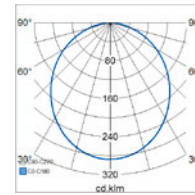

ROUND

Näyttävä julkisten tilojen pyöreä valaisinsarja. Soveltuu erityisesti esim. hotellien tai ravintoloiden auloihin. Tyylikäs matta valkoinen runko, opaalikupu. Saatavissa neljä runkokokoa (Ø 300 – 900 mm) ja kaksi eri värilämpötilaa. Voi joko ripustaa tai pinta-asentaa, 3 x 2,5 mm² -o-. Round S -malleissa vajjeriripustus liitosjohdolla. Asennuskorkeus 2–6 m.

- Runko alumiinia ja terästä, kupu akryylia.
- Valkoinen (RAL9003) matta, opaalikupu.
- Suojausluokka I.
- Kiinteä led: 21–98 W / 1705–8635 lm.
- Värilämpötilavaihtoehdot 3000K ja 4000K, Ra >80.
- MacAdam 3 SDCM.
- IP20.
- Ohjattavuus On/Off ja DALI.
- Saatavana myös Casambi- ja ActiveAhead-ratkaisuina.
- Käyttöympäristön lämpötila -0 ... 25 °C.
- Hyötyelinikä L70 70 000 h (Ta25°C).
- Hyötyelinikä L80 70 000 h (Ta25°C).
- Hyötyelinikä L90 35 000 h (Ta25°C).
- Virtalähteen elinikä 50 000 h.

ROUND 300

SNRO	KOODI		W	LM
4297813	L2ROAA	ROUND 300 OP 21W/830 VA	21	1705
4297814	L2ROAB	ROUND 300 OP 21W/840 VA	21	1705
	L2ROAA-DALI	ROUND 300 OP 21W/830 VA DA	21	1705
	L2ROAB-DALI	ROUND 300 OP 21W/840 VA DA	21	1705

ROUND 450

SNRO	KOODI		W	LM
4297815	L2ROBA	ROUND 450 OP 33W/830 VA	33	2875
4297816	L2ROBB	ROUND 450 OP 33W/840 VA	33	2875
	L2ROBA-DALI	ROUND 450 OP 33W/830 VA DA	33	2875
	L2ROBB-DALI	ROUND 450 OP 33W/840 VA DA	33	2875

ROUND 650

SNRO	KOODI		W	LM
4297817	L2ROCA	ROUND 650 OP 69W/830 VA	69	6100
4297818	L2ROCB	ROUND 650 OP 69W/840 VA	69	6100
	L2ROCA-DALI	ROUND 650 OP 69W/830 VA DA	69	6100
	L2ROCB-DALI	ROUND 650 OP 69W/840 VA DA	69	6100

ROUND 900

SNRO	KOODI		W	LM
4297819	L2RODA	ROUND 900 OP 98W/830 VA	98	8635
4297820	L2RODB	ROUND 900 OP 98W/840 VA	98	8635
	L2RODA-DALI	ROUND 900 OP 98W/830 VA DA	98	8635
	L2RODB-DALI	ROUND 900 OP 98W/840 VA DA	98	8635

ROUND S 300

SNRO	KOODI		W	LM
4297821	L2RSAA	ROUND S 300 OP 21W/830 VA	21	1705
4297822	L2RSAB	ROUND S 300 OP 21W/840 VA	21	1705
	L2RSAA-DALI	ROUND S 300 OP 21W/830 VA DA	21	1705
	L2RSAB-DALI	ROUND S 300 OP 21W/840 VA DA	21	1705

ROUND S 450

SNRO	KOODI		W	LM
4297823	L2RSBA	ROUND S 450 OP 33W/830 VA	33	2875
4297824	L2RSBB	ROUND S 450 OP 33W/840 VA	33	2875
	L2RSBA-DALI	ROUND S 450 OP 33W/830 VA DA	33	2875
	L2RSBB-DALI	ROUND S 450 OP 33W/840 VA DA	33	2875

ROUND S 650

SNRO	KOODI		W	LM
4297825	L2RSCA	ROUND S 650 OP 69W/830 VA	69	6100
4297826	L2RSCB	ROUND S 650 OP 69W/840 VA	69	6100
	L2RSCA-DALI	ROUND S 650 OP 69W/830 VA DA	69	6100
	L2RSCB-DALI	ROUND S 650 OP 69W/840 VA DA	69	6100

ROUND S 900

SNRO	KOODI		W	LM
4297827	L2RSDA	ROUND S 900 OP 98W/830 VA	98	8635
4297828	L2RSDB	ROUND S 900 OP 98W/840 VA	98	8635
	L2RSDA-DALI	ROUND S 900 OP 98W/830 VA DA	98	8635
	L2RSDB-DALI	ROUND S 900 OP 98W/840 VA DA	98	8635