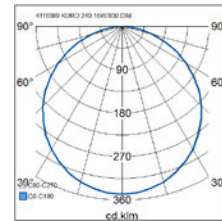

- Runko alumiinia, kupu opaloitua polykarbonaattia.
- Valkoinen.
- Suojausluokka II.
- Katto- ja seinäasennus pintaan, soveltuu ketjutettavaksi maks. 3 x 2,5 mm².
- Asennuskorkeus 2–4 m.
- Väriämpötilat 3000 K ja 4000 K.
- IP20.
- Kiinteä led: 12 W / 900 lm, 15 W / 1200 lm, 21 W / 1700 lm.
- MacAdam 4 SDCM.
- Käyttöympäristön lämpötila 0 ... 25 °C.
- Hyötyelinikä L70 60 000 h (Ta25°C).