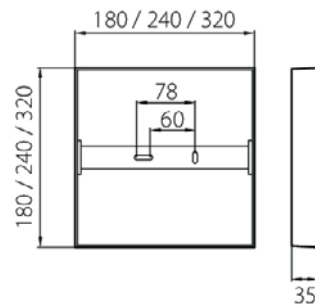

- Runko alumiinia, kupu opaloitua polykarbonaattia.
- Valkoinen.
- Suojausluokka II.
- Katto- ja seinäasennus pintaan, soveltuu ketjutettavaksi maks. 3 x 2,5 mm².
- Asennuskorkeus 2–4 m.
- Väriämpötilat 3000 K ja 4000 K.
- IP20.
- Kiinteä led: 12 W / 900 lm, 15 W / 1200 lm, 21 W / 1700 lm.
- MacAdam 4 SDCM.
- Käyttöympäristön lämpötila 0 ... 25 °C.
- Hyötyelinikä L70 60 000 h (Ta25°C).

KUBO 175

SNRO	KOODI		W	LM
4297873	A2KUDA	KUBO II 175 12W/830 DIM VA	12	900
4297874	A2KUDB	KUBO II 175 12W/840 DIM VA	12	900

KUBO 225

SNRO	KOODI		W	LM
4297875	A2KUDC	KUBO II 225 15W/830 DIM VA	15	1200
4297876	A2KUDD	KUBO II 225 15W/840 DIM VA	15	1200