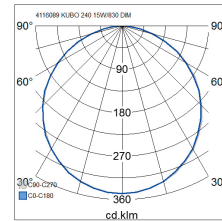

- Runko alumiinia, kupu opaloitua polykarbonaattia.
- Valkoinen.
- Suojausluokka II.
- Katto- ja seinäasennus pintaan, soveltuu ketjutettavaksi maks. 3 x 2,5 mm².
- Asennuskorkeus 2–4 m.
- Väriämpötilat 3000 K ja 4000 K.
- IP20.
- Kiinteä led: 12 W / 900 lm, 15 W / 1200 lm, 21 W / 1700 lm.
- MacAdam 4 SDCM.
- Käyttöympäristön lämpötila 0 ... 25 °C.
- Hyötyelinikä L70 60 000 h (Ta25°C).