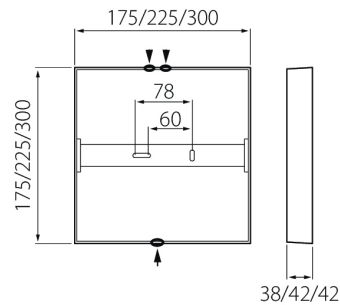

- Runko alumiinia, kupu opaloitua polykarbonaattia.
- Valkoinen.
- Suojausluokka II.
- Katto- ja seinäasennus pintaan, soveltuu ketjutettavaksi maks. 3 x 2,5 mm².
- Asennuskorkeus 2–4 m.
- Väriämpötilat 3000 K ja 4000 K.
- IP20.
- Kiinteä led: 12 W / 900 lm, 15 W / 1200 lm, 21 W / 1700 lm.
- MacAdam 4 SDCM.
- Käyttöympäristön lämpötila 0 ... 25 °C.
- Hyötyelinikä L70 60 000 h (Ta25°C).

KUBO 175

SNRO	KOODI	W	LM
4297873	A2KUDA KUBO II 175 12W/830 DIM VA	12	900
4297874	A2KUDB KUBO II 175 12W/840 DIM VA	12	900

KUBO 225

SNRO	KOODI	W	LM
4297875	A2KUDC KUBO II 225 15W/830 DIM VA	15	1200
4297876	A2KUDD KUBO II 225 15W/840 DIM VA	15	1200