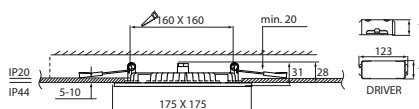

FLAT N

Flat II alasvalosarjan voi asentaa matalaan kattorakenteeseen. Käyttökohteita ovat kylpyhuoneet, käytävät ja oleskelutilat. Voit valita joko pyöreän tai neliön muotoisen valaisimen. Triac-ohjattava valaisin on saatavissa myös DALI- ja Casambi-ohjauksilla. Jousiliittimin varustettu valaisin on ketjutettavissa.

- Runko alumiinia, kupu polykarbonaattia.
- Valkoinen.
- Suojausluokka II.
- Kattoasennus, soveltuu ketjutettavaksi maks. 3 x 2,5 mm².
- Väriämpötilat 3000 K ja 4000 K, CRI > 80.
- MacAdam 4 SDCM.
- IP20/IP44.
- Kiinteä led: 9 W / 500 lm, 12 W / 900 lm, 15 W / 1300 lm.
- Triac-himmennys, saatavana DALI- ja Casambi-ohjauksella tilauksesta.
- Käyttöympäristön lämpötila 0 ... 35 °C.
- Hyötyelinikä L70 60 000 h (Ta35°C).
- Virtalähteen elinikä 50 000 h.

Flat N 175

FLAT N 120

SNRO	KOODI		W	LM
4297885	A2FLGG	FLAT N II 120 IP44 9W/830 DIM VA	9	500
4297886	A2FLGH	FLAT N II 120 IP44 9W/840 DIM VA	9	500

FLAT N 175

SNRO	KOODI		W	LM
4297887	A2FLGI	FLAT N II 175 IP44 12W/830 DIM VA	12	900
4297888	A2FLGJ	FLAT N II 175 IP44 12W/840 DIM VA	12	900

FLAT N 225

SNRO	KOODI		W	LM
4297889	A2FLGK	FLAT N II 225 IP44 15W/830 DIM VA	15	1300
4297890	A2FLGL	FLAT N II 225 IP44 15W/840 DIM VA	15	1300