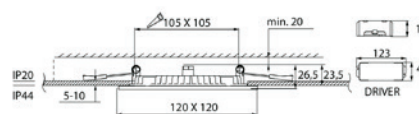

FLAT N

Flat II alasvalosarjan voi asentaa matalaan kattorakenteeseen. Käyttökohteita ovat kylpyhuoneet, käytävät ja oleskelutilat. Voit valita joko pyöreän tai neliön muotoisen valaisimen. Triac-ohjattava valaisin on saatavissa myös DALI- ja Casambi-ohjauksilla. Jousiliittimin varustettu valaisin on ketjutettavissa.

- Runko alumiinia, kupu polykarbonaattia.
- Valkoinen.
- Suojausluokka II.
- Kattoasennus, soveltuu ketjutettavaksi maks. 3 x 2,5 mm².
- Väriämpötilat 3000 K ja 4000 K, CRI > 80.
- MacAdam 4 SDCM.
- IP20/IP44.
- Kiinteä led: 9 W / 500 lm, 12 W / 900 lm, 15 W / 1300 lm.
- Triac-himmennys, saatavana DALI- ja Casambi-ohjauksella tilauksesta.
- Käyttöympäristön lämpötila 0 ... 35 °C.
- Hyötyelinikä L70 60 000 h (Ta35°C).
- Virtalähteen elinikä 50 000 h.

Flat N 120

FLAT N 120

SNRO	KOODI		W	LM
4297885	A2FLGG	FLAT N II 120 IP44 9W/830 DIM VA	9	500
4297886	A2FLGH	FLAT N II 120 IP44 9W/840 DIM VA	9	500

FLAT N 175

SNRO	KOODI		W	LM
4297887	A2FLGI	FLAT N II 175 IP44 12W/830 DIM VA	12	900
4297888	A2FLGJ	FLAT N II 175 IP44 12W/840 DIM VA	12	900

FLAT N 225

SNRO	KOODI		W	LM
4297889	A2FLGK	FLAT N II 225 IP44 15W/830 DIM VA	15	1300
4297890	A2FLGL	FLAT N II 225 IP44 15W/840 DIM VA	15	1300