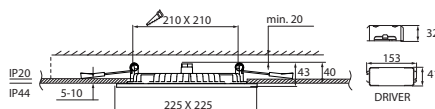

FLAT N

Flat II alasvalosarjan voi asentaa matalaan kattorakenteeseen. Käyttökohteita ovat kylpyhuoneet, käytävät ja oleskelutilat. Voit valita joko pyöreän tai neliön muotoisen valaisimen. Triac-ohjattava valaisin on saatavissa myös DALI- ja Casambi-ohjauksilla. Jousiliittimin varustettu valaisin on ketjutettavissa.

- Runko alumiinia, kupu polykarbonaattia.
- Valkoinen.
- Suojausluokka II.
- Kattoasennus, soveltuu ketjutettavaksi maks. 3 x 2,5 mm².
- Väriämpötilat 3000 K ja 4000 K, CRI > 80.
- MacAdam 4 SDCM.
- IP20/IP44.
- Kiinteä led: 9 W / 500 lm, 12 W / 900 lm, 15 W / 1300 lm.
- Triac-himmennys, saatavana DALI- ja Casambi-ohjauksella tilauksesta.
- Käyttöympäristön lämpötila 0 ... 35 °C.
- Hyötyelinikä L70 60 000 h (Ta35°C).
- Virtalähteen elinikä 50 000 h.

Flat N 225

FLAT N 120

SNRO	KOODI		W	LM
4297885	A2FLGG	FLAT N II 120 IP44 9W/830 DIM VA	9	500
4297886	A2FLGH	FLAT N II 120 IP44 9W/840 DIM VA	9	500

FLAT N 175

SNRO	KOODI		W	LM
4297887	A2FLGI	FLAT N II 175 IP44 12W/830 DIM VA	12	900
4297888	A2FLGJ	FLAT N II 175 IP44 12W/840 DIM VA	12	900

FLAT N 225

SNRO	KOODI		W	LM
4297889	A2FLGK	FLAT N II 225 IP44 15W/830 DIM VA	15	1300
4297890	A2FLGL	FLAT N II 225 IP44 15W/840 DIM VA	15	1300