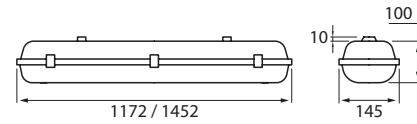

- Runko ja kupu polykarbonaattia, RST-salvat.
- Harmaa, opaalikupu.
- Suojausluokka 1.
- Kiinteä led: 22-71 W / 2940-9760 lm.
- Väriämpötila 4000K, Ra >80. (Tilauksesta Ra >90.)
- MacAdam 3 SDCM
- IP66
- IK10
- Ohjattavuus On/Off ja DALI.
- Tilauksesta Casambi, 1-10V, Switch DIM ja Radar.
- Käyttöympäristön lämpötila -25 ... 35-45°C.
- Hyötyelinikä L70 100 000 h (Ta35-45°C).
- Hyötyelinikä L80 100 000 h (Ta35-45°C).
- Hyötyelinikä L90 59 000 h (Ta35-45°C).
- Virtalähteen elinikä 50 000 h.