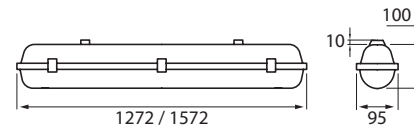

- Runko ja kupu polykarbonaattia, RST-salvat.
- Harmaa, opaalikupu.
- Suojausluokka 1.
- Kiinteä led: 22-71 W / 2940-9760 lm.
- Väriämpötila 4000K, Ra >80. (Tilauksesta Ra >90.)
- MacAdam 3 SDCM
- IP66
- IK10
- Ohjattavuus On/Off ja DALI.
- Tilauksesta Casambi, 1-10V, Switch DIM ja Radar.
- Käyttöympäristön lämpötila -25 ... 35-45°C.
- Hyötyelinikä L70 100 000 h (Ta35-45°C).
- Hyötyelinikä L80 100 000 h (Ta35-45°C).
- Hyötyelinikä L90 59 000 h (Ta35-45°C).
- Virtalähteen elinikä 50 000 h.