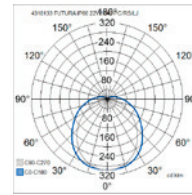

- Runko ja kupu polykarbonaattia, RST-salvat.
- Harmaa, opaalikupu.
- Suojausluokka 1.
- Kiinteä led: 22-71 W / 2940-9760 lm.
- Väriämpötila 4000K, Ra >80. (Tilauksesta Ra >90.)
- MacAdam 3 SDCM
- IP66
- IK10
- Ohjattavuus On/Off ja DALI.
- Tilauksesta Casambi, 1-10V, Switch DIM ja Radar.
- Käyttöympäristön lämpötila -25 ... 35-45°C.
- Hyötyelinikä L70 100 000 h (Ta35-45°C).
- Hyötyelinikä L80 100 000 h (Ta35-45°C).
- Hyötyelinikä L90 59 000 h (Ta35-45°C).
- Virtalähteen elinikä 50 000 h.