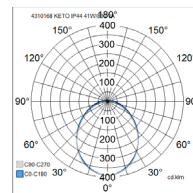

IP44

-O-
3 x 2,5-O-
5 x 2,5

DALI

KETO

Kosteutta kestävä yleisvalaisin varastoihin, käytäville ja teollisuustiloihin. Valaisimessa kiinteä led, saatavissa kaksi eri valon värilämpötilaa. Valikoimassa kaksi eri runkopituutta ja tehovaihtoehtoa. Pinta-asennus, 3 x 2,5 mm² -o-. Asennuskorkeus 2–5 m. Lisävarusteena saatavissa suojaverkko. Vaijeriripustussarja 4289676 lisävarusteena.

- Runko terästä ja kupu akryyliä. Muovipäädyt.
- Valkoinen (RAL9003), opaalikupu.
- Suojausluokka I.
- Kiinteä led: 41–51 W / 5000–7300 lm.
- Värilämpötilavaihtoehdot 3000K ja 4000K, Ra >80.
- MacAdam 3 SDCM.
- IP44.
- Ohjattavuus On/Off ja DALI.
- Tilauksesta Casambi, 1-10V, Switch DIM, Radar.
- Käyttöympäristön lämpötila -10 ... 25°C.
- Hyötyelinikä L70 100 000 h (Ta25°C).
- Hyötyelinikä L80 80 000 h (Ta25°C).
- Virtalähteen elinikä 50 000 h.