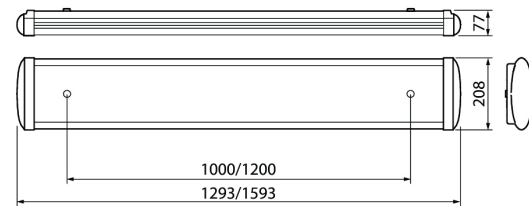

IP44

-O-
3 x 2,5-O-
5 x 2,5

DALI

KETO

Kosteutta kestävä yleisvalaisin varastoihin, käytäville ja teollisuustiloihin. Valaisimessa kiinteä led, saatavissa kaksi eri valon värilämpötilaa. Valikoimassa kaksi eri runkopituutta ja tehovaihtoehtoa. Pinta-asennus, 3 x 2,5 mm² -o-. Asennuskorkeus 2–5 m. Lisävarusteena saatavissa suojaverkko. Vaijeriripustussarja 4289676 lisävarusteena.

- Runko terästä ja kupu akryyliä. Muovipäädyt.
- Valkoinen (RAL9003), opaalikupu.
- Suojausluokka I.
- Kiinteä led: 41–51 W / 5000–7300 lm.
- Värilämpötilavaihtoehdot 3000K ja 4000K, Ra >80.
- MacAdam 3 SDCM.
- IP44.
- Ohjattavuus On/Off ja DALI.
- Tilauksesta Casambi, 1-10V, Switch DIM, Radar.
- Käyttöympäristön lämpötila -10 ... 25°C.
- Hyötyelinikä L70 100 000 h (Ta25°C).
- Hyötyelinikä L80 80 000 h (Ta25°C).
- Virtalähteen elinikä 50 000 h.