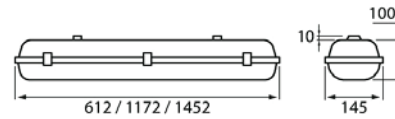

- Runko ABS-muovia ja kupu akryyliä, RST-salvat.
- Harmaa, opaalikupu.
- Suojausluokka 1.
- Kiinteä led: 18-71W / 2360-9760 lm.
- Värilämpötila 4000K, Ra >80. (Tilauksesta Ra >90.)
- MacAdam 3 SDCM
- IP66
- Ohjattavuus On/Off ja DALI.
- Tilauksesta Casambi, 1-10V, Swich DIM, Radar.
- Käyttöympäristön lämpötila -25°C - +45°C.
- Hyötyelinikä L70 100 000 h (Ta45°C).
- Hyötyelinikä L80 100 000 h (Ta45°C).
- Hyötyelinikä L90 59 000 h (Ta45°C).
- Virtalähteen elinikä 50 000 h.