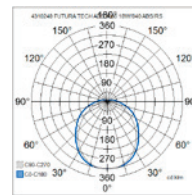

- Runko ABS-muovia ja kupu akryyliä, RST-salvat.
- Harmaa, opaalikupu.
- Suojausluokka 1.
- Kiinteä led: 18-71W / 2360-9760 lm.
- Värilämpötila 4000K, Ra >80. (Tilauksesta Ra >90.)
- MacAdam 3 SDCM
- IP66
- Ohjattavuus On/Off ja DALI.
- Tilauksesta Casambi, 1-10V, Swich DIM, Radar.
- Käyttöympäristön lämpötila -25°C - +45°C.
- Hyötyelinikä L70 100 000 h (Ta45°C).
- Hyötyelinikä L80 100 000 h (Ta45°C).
- Hyötyelinikä L90 59 000 h (Ta45°C).
- Virtalähteen elinikä 50 000 h.