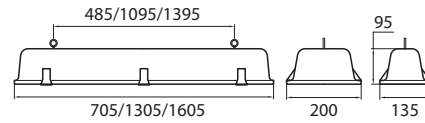

- RST-runko, kupu karkaistua lasia.
- Ruostumaton teräs, kirkas lasi.
- Suojausluokka 1.
- Kiinteä led: 15-71 W / 1650-8240 lm.
- Väriämpötila 4000K, Ra >80. (Tilauksesta Ra >90.)
- MacAdam 3 SDCM
- IP65
- Ohjattavuus On/Off ja DALI.
- Tilauksesta Casambi, 1-10V, Switch DIM.
- Käyttöympäristön lämpötila -25°C ... +35°C.
- Hyötyelinikä L70 100 000 h (Ta35°C).
- Hyötyelinikä L80 100 000 h (Ta35°C).
- Hyötyelinikä L90 59 000 h (Ta35°C).
- Virtalähteen elinikä 50 000 h.