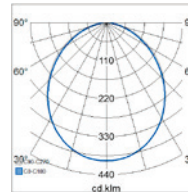

- RST-runko, kupu karkaistua lasia.
- Ruostumaton teräs, kirkas lasi.
- Suojausluokka 1.
- Kiinteä led: 15-71 W / 1650-8240 lm.
- Väriämpötila 4000K, Ra >80. (Tilauksesta Ra >90.)
- MacAdam 3 SDCM
- IP65
- Ohjattavuus On/Off ja DALI.
- Tilauksesta Casambi, 1-10V, Switch DIM.
- Käyttöympäristön lämpötila -25°C ... +35°C.
- Hyötyelinikä L70 100 000 h (Ta35°C).
- Hyötyelinikä L80 100 000 h (Ta35°C).
- Hyötyelinikä L90 59 000 h (Ta35°C).
- Virtalähteen elinikä 50 000 h.