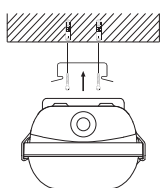

FRESA II

220-240V ~ 50/60 Hz

IP65 -o-

SULJETTU TEOLLISUUSVALAISIN | KAPSLAD INDUSTRIARMATUR | SEALED INDUSTRIAL LUMINAIRE

5 x 2,5 mm²

Valaisimen saa asentaa vain sähköalan ammattilainen. Käytä ainoastaan syöttöjännitettä ja taajuutta joka on merkitty valaisimeen/liitäntälaitteeseen. Kytke virta pois päältä ennen asennusta tai huoltoa. Tämä asennusohje on säilytettävä ja sen on oltava käytössä asennuksessa ja huollossa. Tämän valaisimen valonlähteen saa vaihtaa ainoastaan valmistaja tai hänen valtuuttamansa henkilö tai vastaava riittävän pätevä henkilö.