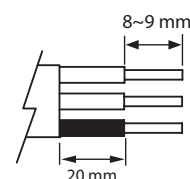

FRESA II

220-240V ~ 50/60 Hz

IP65 -o-

SULJETTU TEOLLISUUSVALAISIN | KAPSLAD INDUSTRIARMATUR | SEALED INDUSTRIAL LUMINAIRE

5 x 2,5 mm²

Valaisimen saa asentaa vain sähköalan ammattilainen. Käytä ainoastaan syöttöjännitettä ja taajuutta joka on merkitty valaisimeen/liitäntälaitteeseen. Kytke virta pois päältä ennen asennusta tai huoltoa. Tämä asennusohje on säilytettävä ja sen on oltava käytössä asennuksessa ja huollossa. Tämän valaisimen valonlähteen saa vaihtaa ainoastaan valmistaja tai hänen valtuuttamansa henkilö tai vastaava riittävän pätevä henkilö.