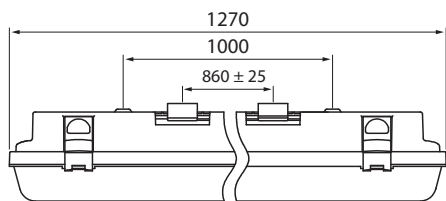

FRESA II

220-240V ~ 50/60 Hz

IP65 -o-

SULJETTU TEOLLISUUSVALAISIN | KAPSLAD INDUSTRIARMATUR | SEALED INDUSTRIAL LUMINAIRE

5 x 2,5 mm²

Valaisimen saa asentaa vain sähköalan ammattilainen. Käytä ainoastaan syöttöjännitettä ja taajuutta joka on merkitty valaisimeen/liitäntälaitteeseen. Kytke virta pois päältä ennen asennusta tai huoltoa. Tämä asennusohje on säilytettävä ja sen on oltava käytössä asennuksessa ja huollossa. Tämän valaisimen valonlähteen saa vaihtaa ainoastaan valmistaja tai hänen valtuuttamansa henkilö tai vastaava riittävän pätevä henkilö.