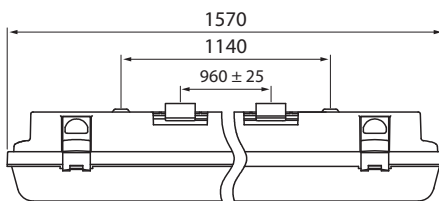

FRESA II

220-240V ~ 50/60 Hz

IP65 -o-

SULJETTU TEOLLISUUSVALAISIN | KAPSLAD INDUSTRIARMATUR | SEALED INDUSTRIAL LUMINAIRE

5 x 2,5 mm²

Valaisimen saa asentaa vain sähköalan ammattilainen. Käytä ainoastaan syöttöjännitettä ja taajuutta joka on merkitty valaisimeen/liitäntälaitteeseen. Kytke virta pois päältä ennen asennusta tai huoltoa. Tämä asennusohje on säilytettävä ja sen on oltava käytössä asennuksessa ja huollossa. Tämän valaisimen valonlähteen saa vaihtaa ainoastaan valmistaja tai hänen valtuuttamansa henkilö tai vastaava riittävän pätevä henkilö.