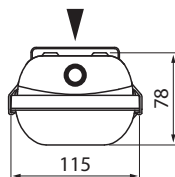

FRESA II

220-240V ~ 50/60 Hz

IP65 -o-

SULJETTU TEOLLISUUSVALAISIN | KAPSLAD INDUSTRIARMATUR | SEALED INDUSTRIAL LUMINAIRE

5 x 2,5 mm²

Valaisimen saa asentaa vain sähköalan ammattilainen. Käytä ainoastaan syöttöjännitettä ja taajuutta joka on merkitty valaisimeen/liitäntälaitteeseen. Kytke virta pois päältä ennen asennusta tai huoltoa. Tämä asennusohje on säilytettävä ja sen on oltava käytössä asennuksessa ja huollossa. Tämän valaisimen valonlähteen saa vaihtaa ainoastaan valmistaja tai hänen valtuuttamansa henkilö tai vastaava riittävän pätevä henkilö.