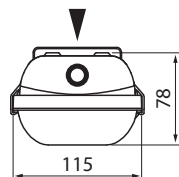

FRESA II

220-240V ~ 50/60 Hz

IP65 -o-

SULJETTU TEOLLISUUSVALAISIN | KAPSLAD INDUSTRIARMATUR | SEALED INDUSTRIAL LUMINAIRE

5 x 2,5 mm²

Valaisimen saa asentaa vain sähköalan ammattilainen. Käytä ainoastaan syöttöjännitettä ja taajuutta joka on merkitty valaisimeen/liitäntälaitteeseen. Kytke virta pois päältä ennen asennusta tai huoltoa. Tämä asennusohje on säilytettävä ja sen on oltava käytössä asennuksessa ja huollossa. Tämän valaisimen valonlähteen saa vaihtaa ainoastaan valmistaja tai hänen valtuuttamansa henkilö tai vastaava riittävän pätevä henkilö.