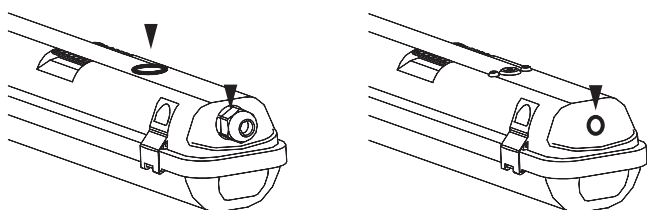

FRESA II

220-240V ~ 50/60 Hz

IP65 -o-

SULJETTU TEOLLISUUSVALAISIN | KAPSLAD INDUSTRIARMATUR | SEALED INDUSTRIAL LUMINAIRE

5 x 2,5 mm²

Valaisimen saa asentaa vain sähköalan ammattilainen. Käytä ainoastaan syöttöjännitettä ja taajuutta joka on merkitty valaisimeen/liitäntälaitteeseen. Kytke virta pois päältä ennen asennusta tai huoltoa. Tämä asennusohje on säilytettävä ja sen on oltava käytössä asennuksessa ja huollossa. Tämän valaisimen valonlähteen saa vaihtaa ainoastaan valmistaja tai hänen valtuuttamansa henkilö tai vastaava riittävän pätevä henkilö.