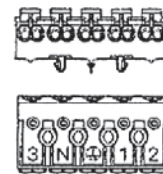

FRESA II

220-240V ~ 50/60 Hz

IP65 -o-

SULJETTU TEOLLISUUSVALAISIN | KAPSLAD INDUSTRIARMATUR | SEALED INDUSTRIAL LUMINAIRE

5 x 2,5 mm²

Valaisimen saa asentaa vain sähköalan ammattilainen. Käytä ainoastaan syöttöjännitettä ja taajuutta joka on merkitty valaisimeen/liitäntälaitteeseen. Kytke virta pois päältä ennen asennusta tai huoltoa. Tämä asennusohje on säilytettävä ja sen on oltava käytössä asennuksessa ja huollossa. Tämän valaisimen valonlähteen saa vaihtaa ainoastaan valmistaja tai hänen valtuuttamansa henkilö tai vastaava riittävän pätevä henkilö.