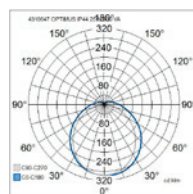

Helppo ketjutus.

OPTIMUS 600 MM

SNRO	KOODI		W	LM
4310647	A3OPGA	OPTIMUS IP44 25W/830 VA	25	2500
4310532	A2KEAA	OPTIMUS IP44 25W/840 VA	25	2500

OPTIMUS 1200 MM

SNRO	KOODI		W	LM
4310648	A3OPGB	OPTIMUS IP44 45W/830 VA	45	4500
4310533	A2KEAB	OPTIMUS IP44 45W/840 VA	45	4500
4310649	A3OPGC	OPTIMUS IP44 45W/830 VA RA	45	4500
4310534	A2KEAC	OPTIMUS IP44 45W/840 VA RA	45	4500

OPTIMUS 1500 MM

SNRO	KOODI		W	LM
4310650	A3OPGD	OPTIMUS IP44 60W/830 VA	60	6000
4310535	A2KEAD	OPTIMUS IP44 60W/840 VA	60	6000
4310651	A3OPGE	OPTIMUS IP44 60W/830 VA RA	60	6000
4310536	A2KEAE	OPTIMUS IP44 60W/840 VA RA	60	6000