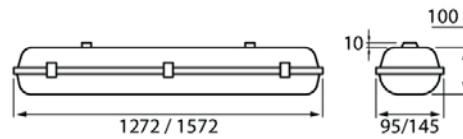

LED RUNKO ABS

T8-loisteputkia vastaaville led-putkille suunniteltu valaisin. Kestävä Led Runko ABS soveltuu teollisuustiloihin, varastoihin, parkkihalleihin sekä erinomaisesti maatalousrakennuksiin, kuten karjasuojiiin. Valaisimet ovat pinta-asennettavia, 3 x 2,5 mm² -o-. Asennuskorkeus 2-5 m. Tutustu myös Led Runko -perusmalliin sekä lediputkivalikoimaamme.

- ABS-muovia ja kupu akryyliä, RST-salvat.
- Harmaa, kirkas kupu.
- Suojausluokka 1.
- Max 1/2 x 20/30 W.
- IP66
- Ohjattavuus On/Off.
- Käyttöympäristön lämpötila -30°C ... +40°C.

Kytkentälevyn saa asennuksen ajaksi riippumaan.