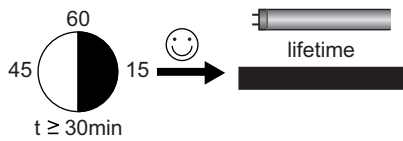

Kokoonpano- ja kiinnitysohjeet
Montaj yönergəsi
Οδηγίες συναρμολόγησης
Instrukcja montazu

Szerelési utasítások
Návod k montázi
ИНСТРУКЦИЯ ПО МОНТАЖУ
Návod k montázi

		14W	18W	28W	35W	36W	49W	58W
TCW060	1x TL-D 18-36-58W		1.35			1.75		2.25
	2x TL-D 18-36-58W		1.65			2.05		2.55
	1x TL5-28-35W-49W	1.20		1.59	1.90		1.90	
	2x TL5-28-35W-49W	1.35		2.00	2.41		2.41	