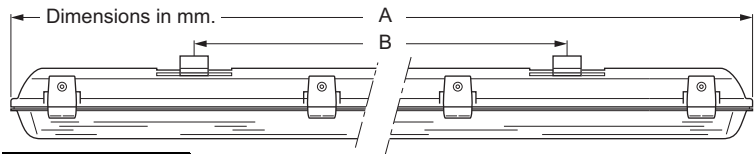

Installation instructions

Instructions de montage
Montageanleitung
Montage instructie
Istruzioni di montaggio

Instrucciones de montaje
Instruções de montagem
Monteringsinstruktioner
Monteringsvejledning

Kokoonpano- ja kiinnitysohjeet
Montaj yönergəsi
Οδηγίες συναρμολόγησης
Instrukcja montazu

Szerelési utasítások
Návod k montázi
ИНСТРУКЦИЯ ПО МОНТАЖУ
Návod k montázi

		14W	18W	28W	35W	36W	49W	58W
TCW060	1x TL-D 18-36-58W		1.35			1.75		2.25
	2x TL-D 18-36-58W		1.65			2.05		2.55
	1x TL5-28-35W-49W	1.20		1.59	1.90		1.90	
	2x TL5-28-35W-49W	1.35		2.00	2.41		2.41	