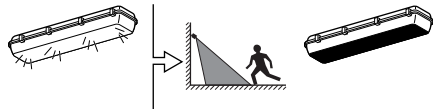

Installation instructions

Instructions de montage
Montageanleitung
Montage instructie
Istruzioni di montaggio

Instrucciones de montaje
Instruções de montagem
Monteringsinstruktioner
Monteringsvejledning

Kokoonpano- ja kiinnitysohjeet
Montaj yönergəsi
Οδηγίες συναρμολόγησης
Instrukcja montazu

Szerelési utasítások
Návod k montázi
ИНСТРУКЦИЯ ПО МОНТАЖУ
Návod k montázi

		14W	18W	28W	35W	36W	49W	58W
TCW060	1x TL-D 18-36-58W		1.35			1.75		2.25
	2x TL-D 18-36-58W		1.65			2.05		2.55
	1x TL5-28-35W-49W	1.20		1.59	1.90		1.90	
	2x TL5-28-35W-49W	1.35		2.00	2.41		2.41	