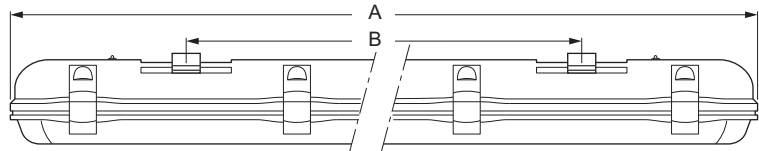

TL-D	A	B
18W	660	350
36W	1270	900
58W	1570	1200