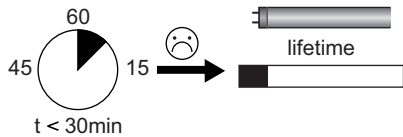

Installation instructions

Instructions de montage
Montageanleitung
Montage instructie
Istruzioni di montaggio

Instrucciones de montaje
Instruções de montagem
Monteringsinstruktioner
Monteringsvejledning

Kokoonpano- ja kiinnitysohjeet
Montaj yönergəsi
Οδηγίες συναρμολόγησης
Instrukcja montazu

Szerelési utasítások
Návod k montázi
ИНСТРУКЦИЯ ПО МОНТАЖУ
Návod k montázi

		14W	18W	28W	35W	36W	49W	58W
TCW060	1x TL-D 18-36-58W		1.35			1.75		2.25
	2x TL-D 18-36-58W		1.65			2.05		2.55
	1x TL5-28-35W-49W	1.20		1.59	1.90		1.90	
	2x TL5-28-35W-49W	1.35		2.00	2.41		2.41	