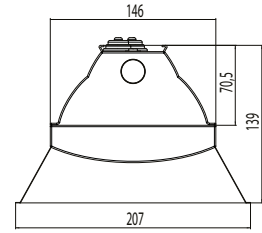

Upotussyvyys 70mm

Monix A ja AL

Monix AV

Tyyppi	Tuotenimi	A	B	C
T5 Laajasäteilevä optiikka (A)				
AM128A	AM128A T5 1X28W	1200	1188	984
AM135A	AM135A T5 1X35W	1500	1488	1284
AM149A	AM149A T5 1X49W	1500	1488	1284
AM154A	AM154A T5 1X54W	1200	1188	984
AM180A	AM180A T5 1X80W	1500	1488	1284
AM228A	AM228A T5 2X28W	1200	1188	984
AM228A-N	AM228A-N T5 2X28W	1200	1188	984
AM235A	AM235A T5 2X35W	1500	1488	1284
AM249A	AM249A T5 2X49W	1500	1488	1284
AM249A-N	AM249A-N T5 2X49W	1500	1488	1284
AM254A	AM254A T5 2X54W	1200	1188	984
AM280A	AM280A T5 2X80W	1500	1488	1284
T5 Keskisäteilevä optiikka (AL)				
AM128AL	AM128AL T5 1X28W	1200	1188	984
AM135AL	AM135AL T5 1X35W	1500	1488	1284
AM149AL	AM149AL T5 1X49W	1500	1488	1284
AM154AL	AM154AL T5 1X54W	1200	1188	984
AM180AL	AM180AL T5 1X80W	1500	1488	1284
AM228AL	AM228AL T5 2X28W	1200	1188	984
AM235AL	AM235AL T5 2X35W	1500	1488	1284
AM249AL	AM249AL T5 2X49W	1500	1488	1284
AM254AL	AM254AL T5 2X54W	1200	1188	984
AM280AL	AM280AL T5 2X80W	1500	1488	1284
T5 Syvasäteilevä optiikka (AV)				
AM128AV	AM128AV T5 1X28W	1200	1188	984
AM135AV	AM135AV T5 1X35W	1500	1488	1284
AM149AV	AM149AV T5 1X49W	1500	1488	1284
AM154AV	AM154AV T5 1X54W	1200	1188	984
AM180AV	AM180AV T5 1X80W	1500	1488	1284
AM228AV	AM228AV T5 2X28W	1200	1188	984
AM235AV	AM235AV T5 2X35W	1500	1488	1284
AM249AV	AM249AV T5 2X49W	1500	1488	1284
AM254AV	AM254AV T5 2X54W	1200	1188	984
AM280AV	AM280AV T5 2X80W	1500	1488	1284