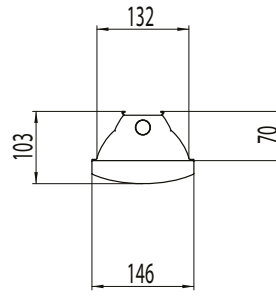

Upotussyvyys 70mm

Monix A ja AL

Monix AV

Tyyppi	Tuotenimi	A	B	C
T5 Laajasäteilevä optiikka (A)				
AM128A	AM128A T5 1X28W	1200	1188	984
AM135A	AM135A T5 1X35W	1500	1488	1284
AM149A	AM149A T5 1X49W	1500	1488	1284
AM154A	AM154A T5 1X54W	1200	1188	984
AM180A	AM180A T5 1X80W	1500	1488	1284
AM228A	AM228A T5 2X28W	1200	1188	984
AM228A-N	AM228A-N T5 2X28W	1200	1188	984
AM235A	AM235A T5 2X35W	1500	1488	1284
AM249A	AM249A T5 2X49W	1500	1488	1284
AM249A-N	AM249A-N T5 2X49W	1500	1488	1284
AM254A	AM254A T5 2X54W	1200	1188	984
AM280A	AM280A T5 2X80W	1500	1488	1284
T5 Keskisäteilevä optiikka (AL)				
AM128AL	AM128AL T5 1X28W	1200	1188	984
AM135AL	AM135AL T5 1X35W	1500	1488	1284
AM149AL	AM149AL T5 1X49W	1500	1488	1284
AM154AL	AM154AL T5 1X54W	1200	1188	984
AM180AL	AM180AL T5 1X80W	1500	1488	1284
AM228AL	AM228AL T5 2X28W	1200	1188	984
AM235AL	AM235AL T5 2X35W	1500	1488	1284
AM249AL	AM249AL T5 2X49W	1500	1488	1284
AM254AL	AM254AL T5 2X54W	1200	1188	984
AM280AL	AM280AL T5 2X80W	1500	1488	1284
T5 Syvasäteilevä optiikka (AV)				
AM128AV	AM128AV T5 1X28W	1200	1188	984
AM135AV	AM135AV T5 1X35W	1500	1488	1284
AM149AV	AM149AV T5 1X49W	1500	1488	1284
AM154AV	AM154AV T5 1X54W	1200	1188	984
AM180AV	AM180AV T5 1X80W	1500	1488	1284
AM228AV	AM228AV T5 2X28W	1200	1188	984
AM235AV	AM235AV T5 2X35W	1500	1488	1284
AM249AV	AM249AV T5 2X49W	1500	1488	1284
AM254AV	AM254AV T5 2X54W	1200	1188	984
AM280AV	AM280AV T5 2X80W	1500	1488	1284