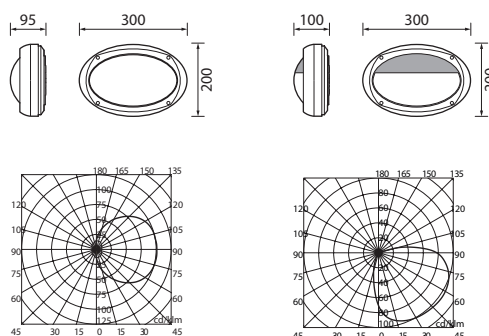

| SNRO | KOODI | TUOTEKUVAUS | W | LM | P x K x L | KG |
|-----------------------|--------|------------------|--------|------|-----------------|------|
| LEM OVAL | | | | | | |
| 4507277 | B5LOCE | IP54 13W/830 VA | 13 | 1190 | 200 x 95 x 300 | 1,70 |
| 4507278 | B5LOCF | IP54 13W/830 MU | 13 | 1190 | 200 x 95 x 300 | 1,70 |
| 4507279 | B5LOCG | IP54 13W/830 HO | 13 | 1190 | 200 x 95 x 300 | 1,70 |
| 4507282 | B5LOCH | IP54 13W/830 ANT | 13 | 1190 | 200 x 95 x 300 | 1,70 |
| 4507283 | B5LOCI | IP54 13W/840 VA | 13 | 1210 | 200 x 95 x 300 | 1,70 |
| 4507284 | B5LOCI | IP54 13W/840 MU | 13 | 1210 | 200 x 95 x 300 | 1,70 |
| 4507285 | B5LOCK | IP54 13W/840 HO | 13 | 1210 | 200 x 95 x 300 | 1,70 |
| 4507286 | B5LOCL | IP54 13W/840 ANT | 13 | 1210 | 200 x 95 x 300 | 1,70 |
| LEM OVAL E27 | | | | | | |
| 4507287 | B5LOCM | IP54 E27 60W VA | max 60 | - | 200 x 95 x 300 | 1,70 |
| 4507288 | B5LOCN | IP54 E27 60W MU | max 60 | - | 200 x 95 x 300 | 1,70 |
| 4507289 | B5LOCO | IP54 E27 60W HO | max 60 | - | 200 x 95 x 300 | 1,70 |
| 4507290 | B5LOCP | IP54 E27 60W ANT | max 60 | - | 200 x 95 x 300 | 1,70 |
| LEM OVAL V | | | | | | |
| 4507296 | B5LODE | IP54 13W/830 VA | 13 | 1190 | 200 x 100 x 300 | 1,80 |
| 4507297 | B5LODF | IP54 13W/830 MU | 13 | 1190 | 200 x 100 x 300 | 1,80 |
| 4508500 | B5LODG | IP54 13W/830 HO | 13 | 1190 | 200 x 100 x 300 | 1,80 |
| 4508501 | B5LODH | IP54 13W/830 ANT | 13 | 1190 | 200 x 100 x 300 | 1,80 |
| 4508502 | B5LODI | IP54 13W/840 VA | 13 | 1210 | 200 x 100 x 300 | 1,80 |
| 4508503 | B5LODJ | IP54 13W/840 MU | 13 | 1210 | 200 x 100 x 300 | 1,80 |
| 4508504 | B5LODK | IP54 13W/840 HO | 13 | 1210 | 200 x 100 x 300 | 1,80 |
| 4508505 | B5LODL | IP54 13W/840 ANT | 13 | 1210 | 200 x 100 x 200 | 1,80 |
| LEM OVAL V E27 | | | | | | |
| 4508506 | B5LODM | IP54 E27 60W VA | max 60 | - | 200 x 100 x 300 | 1,80 |
| 4508507 | B5LODN | IP54 E27 60W MU | max 60 | - | 200 x 100 x 300 | 1,80 |
| 4508508 | B5LODO | IP54 E27 60W HO | max 60 | - | 200 x 100 x 300 | 1,80 |
| 4508509 | B5LODP | IP54 E27 60W ANT | max 60 | - | 200 x 100 x 300 | 1,80 |