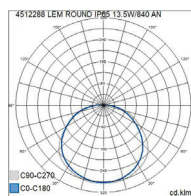

LEM ROUND

Ulko- ja sisäkäyttöön soveltuva valaisin. Valikoimassa kaksi erilaista mallia: perusmalli Lem Round ja Lem Round I, jossa valokeilaa suuntaava häikäisysoja. Valaisimet voi pinta-asentaa joko kattoon tai seinään. Saatavissa kiinteällä ledillä, kahdessa valon värilämpötilassa. Valikoimassa myös E27-kantaiset mallit, valonlähteet tilattava erikseen. Valaisimen alumiinirunko on maalattu erittäin hyvin korroosiota ja UV-säteilyä kestäväällä polyesterimaalilla. Ruuvit ovat ruostumatonta terästä.

- Runko alumiinia ja kupu lasia.
- Väri vaihtoehdot: antrasiitti, hopea, musta ja valkoinen. Opaalikulpu.
- Suojausluokka I.
- Pinta-asennettava, ketjutettavissa 3 x 2,5 mm².
- Asennuskorkeus 0,5–4 m.
- Kiinteä led: 13,5 W / 820–960 lm.
- E27, max 60W, tilattava erikseen.
- Kiinteiden ledien värilämpötilavaihtoehdot 3000K ja 4000K, CRI > 80.
- IP65.
- IK07.
- Ohjattavuus On/Off.
- Käyttöympäristön lämpötila -25 ... 35 °C.
- Hyötyelinikä L70 50 000 h (Ta 25 °C).
- Virtalähteen elinikä 50 000 h.
- AN = antrasiitti, HO = hopea, MU = musta, VA = valkoinen.

Lem Round I

LEM ROUND

SNRO	KOODI		W	LM
4512284	B5LRER	LEM ROUND 13.5W/830 AN	13,5	920
4512285	B5LREP	LEM ROUND 13.5W/830 HO	13,5	920
4512286	B5LREO	LEM ROUND 13.5W/830 MU	13,5	920
4512287	B5LREN	LEM ROUND 13.5W/830 VA	13,5	920
4512288	B5LREM	LEM ROUND 13.5W/840 AN	13,5	960
4512289	B5LREL	LEM ROUND 13.5W/840 HO	13,5	960
4512290	B5LREK	LEM ROUND 13.5W/840 MU	13,5	960
4512291	B5LREJ	LEM ROUND 13.5W/840 VA	13,5	960

LEM ROUND E27

SNRO	KOODI	
4508513	B5LREH	LEM ROUND E27 100W ANT
4508512	B5LREG	LEM ROUND E27 100W HO
4508511	B5LREF	LEM ROUND E27 100W MU
4508510	B5LREE	LEM ROUND E27 100W VA

LEM ROUND I