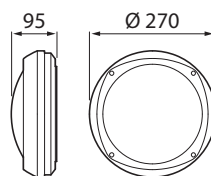

LEM ROUND

Ulko- ja sisäkäyttöön soveltuva valaisin. Valikoimassa kaksi erilaista mallia: perusmalli Lem Round ja Lem Round I, jossa valokeilaa suuntaava häikäisysoja. Valaisimet voi pinta-asentaa joko kattoon tai seinään. Saatavissa kiinteällä ledillä, kahdessa valon värilämpötilassa. Valikoimassa myös E27-kantaiset mallit, valonlähteet tilattava erikseen. Valaisimen alumiinirunko on maalattu erittäin hyvin korroosiota ja UV-säteilyä kestäväällä polyesterimaalilla. Ruuvit ovat ruostumatonta terästä.

- Runko alumiinia ja kupu lasia.
- Väri vaihtoehdot: antrasiitti, hopea, musta ja valkoinen. Opaalikulpu.
- Suojausluokka I.
- Pinta-asennettava, ketjutettavissa 3 x 2,5 mm².
- Asennuskorkeus 0,5–4 m.
- Kiinteä led: 13,5 W / 820–960 lm.
- E27, max 60W, tilattava erikseen.
- Kiinteiden ledien värilämpötilavaihtoehdot 3000K ja 4000K, CRI > 80.
- IP65.
- IK07.
- Ohjattavuus On/Off.
- Käyttöympäristön lämpötila -25 ... 35 °C.
- Hyötyelinikä L70 50 000 h (Ta 25 °C).
- Virtalähteen elinikä 50 000 h.
- AN = antrasiitti, HO = hopea, MU = musta, VA = valkoinen.

Lem Round

LEM ROUND

SNRO	KOODI		W	LM
4512284	B5LRER	LEM ROUND 13.5W/830 AN	13,5	920
4512285	B5LREP	LEM ROUND 13.5W/830 HO	13,5	920
4512286	B5LREO	LEM ROUND 13.5W/830 MU	13,5	920
4512287	B5LREN	LEM ROUND 13.5W/830 VA	13,5	920
4512288	B5LREM	LEM ROUND 13.5W/840 AN	13,5	960
4512289	B5LREL	LEM ROUND 13.5W/840 HO	13,5	960
4512290	B5LREK	LEM ROUND 13.5W/840 MU	13,5	960
4512291	B5LREJ	LEM ROUND 13.5W/840 VA	13,5	960

LEM ROUND E27

SNRO	KOODI	
4508513	B5LREH	LEM ROUND E27 100W ANT
4508512	B5LREG	LEM ROUND E27 100W HO
4508511	B5LREF	LEM ROUND E27 100W MU
4508510	B5LREE	LEM ROUND E27 100W VA

LEM ROUND I