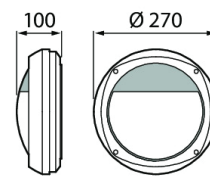

LEM ROUND

Ulko- ja sisäkäyttöön soveltuva valaisin. Valikoimassa kaksi erilaista mallia: perusmalli Lem Round ja Lem Round I, jossa valokeilaa suuntaava häikäisysoja. Valaisimet voi pinta-asentaa joko kattoon tai seinään. Saatavissa kiinteällä ledillä, kahdessa valon värilämpötilassa. Valikoimassa myös E27-kantaiset mallit, valonlähteet tilattava erikseen. Valaisimen alumiinirunko on maalattu erittäin hyvin korroosiota ja UV-säteilyä kestäväällä polyesterimaalilla. Ruuvit ovat ruostumatonta terästä.

- Runko alumiinia ja kupu lasia.
- Väri vaihtoehdot: antrasiitti, hopea, musta ja valkoinen. Opaalikulpu.
- Suojausluokka I.
- Pinta-asennettava, ketjutettavissa 3 x 2,5 mm².
- Asennuskorkeus 0,5–4 m.
- Kiinteä led: 13,5 W / 820–960 lm.
- E27, max 60W, tilattava erikseen.
- Kiinteiden ledien värilämpötilavaihtoehdot 3000K ja 4000K, CRI > 80.
- IP65.
- IK07.
- Ohjattavuus On/Off.
- Käyttöympäristön lämpötila -25 ... 35 °C.
- Hyötyelinikä L70 50 000 h (Ta 25 °C).
- Virtalähteen elinikä 50 000 h.
- AN = antrasiitti, HO = hopea, MU = musta, VA = valkoinen.

Lem Round I

LEM ROUND

SNRO	KOODI		W	LM
4512284	B5LRER	LEM ROUND 13.5W/830 AN	13,5	920
4512285	B5LREP	LEM ROUND 13.5W/830 HO	13,5	920
4512286	B5LREO	LEM ROUND 13.5W/830 MU	13,5	920
4512287	B5LREN	LEM ROUND 13.5W/830 VA	13,5	920
4512288	B5LREM	LEM ROUND 13.5W/840 AN	13,5	960
4512289	B5LREL	LEM ROUND 13.5W/840 HO	13,5	960
4512290	B5LREK	LEM ROUND 13.5W/840 MU	13,5	960
4512291	B5LREJ	LEM ROUND 13.5W/840 VA	13,5	960

LEM ROUND E27

SNRO	KOODI	
4508513	B5LREH	LEM ROUND E27 100W ANT
4508512	B5LREG	LEM ROUND E27 100W HO
4508511	B5LREF	LEM ROUND E27 100W MU
4508510	B5LREE	LEM ROUND E27 100W VA

LEM ROUND I