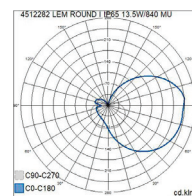

LEM ROUND

Ulko- ja sisäkäyttöön soveltuva valaisin. Valikoimassa kaksi erilaista mallia: perusmalli Lem Round ja Lem Round I, jossa valokeilaa suuntaava häikäisysoja. Valaisimet voi pinta-asentaa joko kattoon tai seinään. Saatavissa kiinteällä ledillä, kahdessa valon värilämpötilassa. Valikoimassa myös E27-kantaiset mallit, valonlähteet tilattava erikseen. Valaisimen alumiinirunko on maalattu erittäin hyvin korroosiota ja UV-säteilyä kestäväällä polyesterimaalilla. Ruuvit ovat ruostumatonta terästä.

- Runko alumiinia ja kupu lasia.
- Väri vaihtoehdot: antrasiitti, hopea, musta ja valkoinen. Opaalikulpu.
- Suojausluokka I.
- Pinta-asennettava, ketjutettavissa 3 x 2,5 mm².
- Asennuskorkeus 0,5–4 m.
- Kiinteä led: 13,5 W / 820–960 lm.
- E27, max 60W, tilattava erikseen.
- Kiinteiden ledien värilämpötilavaihtoehdot 3000K ja 4000K, CRI > 80.
- IP65.
- IK07.
- Ohjattavuus On/Off.
- Käyttöympäristön lämpötila -25 ... 35 °C.
- Hyötyelinikä L70 50 000 h (Ta 25 °C).
- Virtalähteen elinikä 50 000 h.
- AN = antrasiitti, HO = hopea, MU = musta, VA = valkoinen.

Lem Round I

LEM ROUND

SNRO	KOODI		W	LM
4512284	B5LRER	LEM ROUND 13.5W/830 AN	13,5	920
4512285	B5LREP	LEM ROUND 13.5W/830 HO	13,5	920
4512286	B5LREO	LEM ROUND 13.5W/830 MU	13,5	920
4512287	B5LREN	LEM ROUND 13.5W/830 VA	13,5	920
4512288	B5LREM	LEM ROUND 13.5W/840 AN	13,5	960
4512289	B5LREL	LEM ROUND 13.5W/840 HO	13,5	960
4512290	B5LREK	LEM ROUND 13.5W/840 MU	13,5	960
4512291	B5LREJ	LEM ROUND 13.5W/840 VA	13,5	960

LEM ROUND E27

SNRO	KOODI	
4508513	B5LREH	LEM ROUND E27 100W ANT
4508512	B5LREG	LEM ROUND E27 100W HO
4508511	B5LREF	LEM ROUND E27 100W MU
4508510	B5LREE	LEM ROUND E27 100W VA

LEM ROUND I