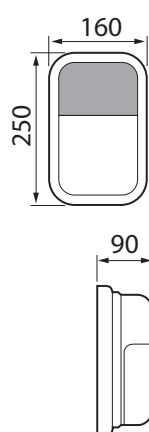

Kappa P

KAPPA V

SNRO	KOODI	W	LM
4507456	B5KABD	9	500
4507455	B5KABC	9	500
4507454	B5KABB	9	500
4507453	B5KABA	9	500
4512270	B5KABM	9	500
4509988	B5KABH	9	520
4509987	B5KABG	9	520
4509986	B5KABF	9	520
4509985	B5KABE	9	520
4512271	B5KABN	9	520

KAPPA V E27

SNRO	KOODI	W	LM
4509992	B5KABL	9	500
4509991	B5KABK	9	500
4509990	B5KABJ	9	500
4509989	B5KABI	9	500
4512272	B5KABO	9	500

LAMPPUSUOSITUKSET

SNRO	AIRAM PRO LED	LM
4713431	PRO A60 9W/830 E27	806
4713432	PRO A60 10,5W/830 E27	1060
4713433	PRO A60 9W/840 E27	806
4713434	PRO A60 10,5W/840 E27	1060

KAPPA P

SNRO	KOODI	W	LM
4507460	B5KACD	9	510
4507459	B5KACC	9	510
4507458	B5KACB	9	510
4507457	B5KACA	9	510
4512267	B5KACM	9	510
4509996	B5KACH	9	530
4509995	B5KACG	9	530
4509994	B5KACF	9	530
4509993	B5KACE	9	530
4512268	B5KACN	9	530

KAPPA P E27

SNRO	KOODI	W	LM
4507200	B5KACL	9	510
4509999	B5KACK	9	510
4509998	B5KACJ	9	510
4509997	B5KACI	9	510
4512269	B5KACO	9	510