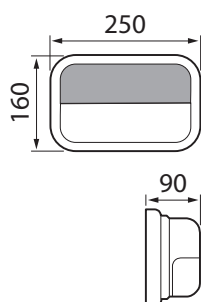

Kappa V

KAPPA V

SNRO	KOODI	W	LM
4507456	B5KABD	9	500
4507455	B5KABC	9	500
4507454	B5KABB	9	500
4507453	B5KABA	9	500
4512270	B5KABM	9	500
4509988	B5KABH	9	520
4509987	B5KABG	9	520
4509986	B5KABF	9	520
4509985	B5KABE	9	520
4512271	B5KABN	9	520

KAPPA V E27

SNRO	KOODI	W	LM
4509992	B5KABL	9	500
4509991	B5KABK	9	500
4509990	B5KABJ	9	500
4509989	B5KABI	9	500
4512272	B5KABO	9	500

LAMPPUSUOSITUKSET

SNRO	AIRAM PRO LED	LM
4713431	PRO A60 9W/830 E27	806
4713432	PRO A60 10,5W/830 E27	1060
4713433	PRO A60 9W/840 E27	806
4713434	PRO A60 10,5W/840 E27	1060

KAPPA P

SNRO	KOODI	W	LM
4507460	B5KACD	9	510
4507459	B5KACC	9	510
4507458	B5KACB	9	510
4507457	B5KACA	9	510
4512267	B5KACM	9	510
4509996	B5KACH	9	530
4509995	B5KACG	9	530
4509994	B5KACF	9	530
4509993	B5KACE	9	530
4512268	B5KACN	9	530

KAPPA P E27

SNRO	KOODI	W	LM
4507200	B5KACL	9	510
4509999	B5KACK	9	510
4509998	B5KACJ	9	510
4509997	B5KACI	9	510
4512269	B5KACO	9	510