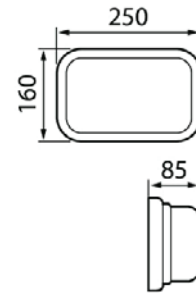

KAPPA

Sekä ulko- että sisäkäyttöön soveltuva valaisin, jonka pyöristetyt kulmat tekevät siitä moni-ilmeisen ja sopivan sekä remontti- että uudiskohteisiin. Valikoimassa kolme erilaista valaisinmallia: sekä seinä- että kattoasennukseen soveltuva Kappa ja seinäasennettavat Kappa P ja Kappa V. P-mallissa on häikäisy-suoja valaisimen lyhyellä sivulla, V-mallissa pitkällä. 3x2,5 mm² o-. Kaikki mallit saatavissa kiinteällä ledillä ja kahdessa valon värilämpötilassa. Mallisto saatavissa myös E27-kantaisena, valonlähteet tilattava erikseen. Erittäin laadukas pintakäsittely. Asennuskorkeus 0,5-4 m.

- Runko alumiinia ja kupu lasia.
- Väri vaihtoehdot: antrasiitti, hopea, musta, valkoinen ja corten. Opaalikupu.
- Suojaluokka I.
- Kiinteä led: 9 W / 500-740 lm.
- E27, max 60 W, tilattava erikseen.
- Kiinteiden ledien värilämpötilavaihtoehdot 3000K ja 4000K, Ra > 80.
- IP55.
- Ohjattavuus On/Off.
- Käyttöympäristön lämpötila -25 °C ... +35 °C.
- Hyötyelinikä L70 50 000 h (Ta 25 °C).
- Virtalähteen elinikä 50 000 h.

Kappa

KAPPA

SNRO	KOODI	W	LM
4507452	B5KAAD	KAPPA 9W/830 ANT	9 710
4507451	B5KAAC	KAPPA 9W/830 HO	9 710
4507450	B5KAAB	KAPPA 9W/830 MU	9 710
4507449	B5KAAA	KAPPA 9W/830 VA	9 710
4512273	B5KAAO	KAPPA 9W/830 CO	9 710
4509966	B5KAAJ	KAPPA 9W/840 ANT	9 740
4509965	B5KAAH	KAPPA 9W/840 HO	9 740
4509964	B5KAAG	KAPPA 9W/840 MU	9 740
4509963	B5KAAF	KAPPA 9W/840 VA	9 740
4512274	B5KAAP	KAPPA 9W/840 CO	9 740

KAPPA E27

SNRO	KOODI
4509984	B5KAAN KAPPA E27 60W ANT
4509969	B5KAAM KAPPA E27 60W HO
4509968	B5KAAL KAPPA E27 60W MU
4509967	B5KAAK KAPPA E27 60W VA
4512275	B5KAAR KAPPA E27 60W CO