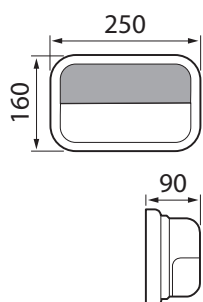

Kappa V

KAPPA P

SNRO	KOODI	W	LM
4507460	B5KACD KAPPA P 9W/830 ANT	9	510
4507459	B5KACC KAPPA P 9W/830 HO	9	510
4507458	B5KACB KAPPA P 9W/830 MU	9	510
4507457	B5KACA KAPPA P 9W/830 VA	9	510
4509996	B5KACH KAPPA P 9W/840 ANT	9	530
4509995	B5KACG KAPPA P 9W/840 HO	9	530
4509994	B5KACF KAPPA P 9W/840 MU	9	530
4509993	B5KACE KAPPA P 9W/840 VA	9	530

KAPPA P E27

SNRO	KOODI	W	LM
4507200	B5KACL KAPPA P E27 60W ANT	60	
4509999	B5KACK KAPPA P E27 60W HO	60	
4509998	B5KACJ KAPPA P E27 60W MU	60	
4509997	B5KACI KAPPA P E27 60W VA	60	

LAMPPUSUOSITUKSET

SNRO	AIRAM PRO LED	LM
4713431	PRO A60 9W/830 E27	806
4713432	PRO A60 10,5W/830 E27	1060
4713433	PRO A60 9W/840 E27	806
4713434	PRO A60 10,5W/840 E27	1060