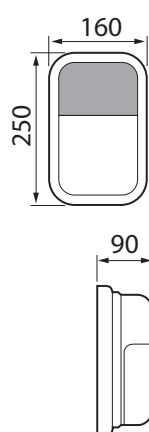

### KAPPA V

SNRO	KOODI	W	LM
4507456	B5KABD KAPPA V 9W/830 ANT	9	500
4507455	B5KABC KAPPA V 9W/830 HO	9	500
4507454	B5KABB KAPPA V 9W/830 MU	9	500
4507453	B5KABA KAPPA V 9W/830 VA	9	500
4509988	B5KABH KAPPA V 9W/840 ANT	9	520
4509987	B5KABG KAPPA V 9W/840 HO	9	520
4509986	B5KABF KAPPA V 9W/840 MU	9	520
4509985	B5KABE KAPPA V 9W/840 VA	9	520

### KAPPA V E27

SNRO	KOODI	W	LM
4509992	B5KABL KAPPA V E27 60W ANT	60	
4509991	B5KABK KAPPA V E27 60W HO	60	
4509990	B5KABJ KAPPA V E27 60W MU	60	
4509989	B5KABI KAPPA V E27 60W VA	60	

Kappa V

Kappa P