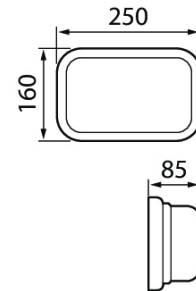

KAPPA

Sekä ulko- että sisäkäyttöön soveltuva valaisin, jonka pyöristetyt kulmat tekevät siitä moni-ilmeisen ja sopivan sekä remontti- että uudiskohteisiin. Valikoimassa kolme erilaista valaisinmallia: sekä seinä- että kattoasennukseen soveltuva Kappa ja seinäasennettavat Kappa P ja Kappa V. P-mallissa on häikäisysuoja valaisimen lyhyellä sivulla, V-mallissa pitkällä. Kaikki mallit saatavissa kiinteällä ledillä ja kahdessa valon värilämpötilassa. Mallisto saatavissa myös E27-kantaisena, valonlähteet tilattava erikseen. Erittäin laadukas pintakäsittely.

- Runko alumiinia ja kupu lasia.
- Väri vaihtoehdot: antrasiitti, hopea, musta ja valkoinen. Opaalikupu.
- Suojausluokka I.
- 3 x 2,5 mm².
- Asennuskorkeus 0,5–4 m.
- Kiinteä led: 9 W / 500–740 lm.
- E27, max 60 W, tilattava erikseen.
- Kiinteiden ledien värilämpötilavaihtoehdot 3000K ja 4000K, CRI > 80.
- IP55.
- Ohjattavuus On/Off.
- Käyttöympäristön lämpötila -25 ... 35 °C.
- Hyötyelinikä L70 50 000 h (Ta 25 °C).
- Virtalähteen elinikä 50 000 h.
- AN = antrasiitti, HO = hopea, MU = musta, VA = valkoinen.
- Projektikohtaisesti saatavana Corten-värillä.

Kappa

KAPPA

SNRO	KOODI	W	LM
4507452	B5KAAD KAPPA 9W/830 ANT	9	710
4507451	B5KAAC KAPPA 9W/830 HO	9	710
4507450	B5KAAB KAPPA 9W/830 MU	9	710
4507449	B5KAAA KAPPA 9W/830 VA	9	710
4509966	B5KA AJ KAPPA 9W/840 ANT	9	740
4509965	B5KAAH KAPPA 9W/840 HO	9	740
4509964	B5KAAG KAPPA 9W/840 MU	9	740
4509963	B5KAAF KAPPA 9W/840 VA	9	740

KAPPA E27

SNRO	KOODI	W	LM
4509984	B5KAAN KAPPA E27 60W ANT	60	
4509969	B5KAAM KAPPA E27 60W HO	60	
4509968	B5KAAL KAPPA E27 60W MU	60	
4509967	B5KAAK KAPPA E27 60W VA	60	

KAPPA V