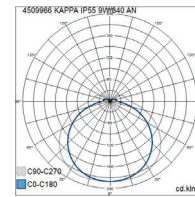

KAPPA

Sekä ulko- että sisäkäyttöön soveltuva valaisin, jonka pyöristetyt kulmat tekevät siitä moni-ilmeisen ja sopivan sekä remontti- että uudiskohteisiin. Valikoimassa kolme erilaista valaisinmallia: sekä seinä- että kattoasennukseen soveltuva Kappa ja seinäasennettavat Kappa P ja Kappa V. P-mallissa on häikäisysuoja valaisimen lyhyellä sivulla, V-mallissa pitkällä. Kaikki mallit saatavissa kiinteällä ledillä ja kahdessa valon värilämpötilassa. Mallisto saatavissa myös E27-kantaisena, valonlähteet tilattava erikseen. Erittäin laadukas pintakäsittely.

- Runko alumiinia ja kupu lasia.
- Väri vaihtoehdot: antrasiitti, hopea, musta ja valkoinen. Opaalikupu.
- Suojausluokka I.
- 3 x 2,5 mm².
- Asennuskorkeus 0,5–4 m.
- Kiinteä led: 9 W / 500–740 lm.
- E27, max 60 W, tilattava erikseen.
- Kiinteiden ledien värilämpötilavaihtoehdot 3000K ja 4000K, CRI > 80.
- IP55.
- Ohjattavuus On/Off.
- Käyttöympäristön lämpötila -25 ... 35 °C.
- Hyötyelinikä L70 50 000 h (Ta 25 °C).
- Virtalähteen elinikä 50 000 h.
- AN = antrasiitti, HO = hopea, MU = musta, VA = valkoinen.
- Projektikohtaisesti saatavana Corten-värillä.

Kappa

KAPPA

SNRO	KOODI	W	LM
4507452	B5KAAD KAPPA 9W/830 ANT	9	710
4507451	B5KAAC KAPPA 9W/830 HO	9	710
4507450	B5KAAB KAPPA 9W/830 MU	9	710
4507449	B5KAAA KAPPA 9W/830 VA	9	710
4509966	B5KA AJ KAPPA 9W/840 ANT	9	740
4509965	B5KAAH KAPPA 9W/840 HO	9	740
4509964	B5KAAG KAPPA 9W/840 MU	9	740
4509963	B5KAAF KAPPA 9W/840 VA	9	740

KAPPA E27

SNRO	KOODI	W	LM
4509984	B5KAAN KAPPA E27 60W ANT	60	
4509969	B5KAAM KAPPA E27 60W HO	60	
4509968	B5KAAL KAPPA E27 60W MU	60	
4509967	B5KAAK KAPPA E27 60W VA	60	

KAPPA V