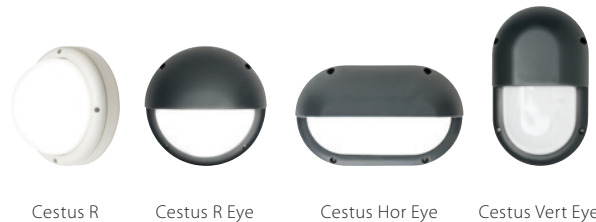

Cestus R

Cestus R Eye

Cestus Hor Eye

Cestus Vert Eye

LAMPPUSUOSITUKSET

SNRO	AIRAM PRO LED	LM
4713430	PRO A60 5,5W/830 E27	470
4713431	PRO A60 9W/830 E27	806
4713432	PRO A60 10,5W/830 E27	1060
4713433	PRO A60 9W/840 E27	806
4713434	PRO A60 10,5W/840 E27	1060