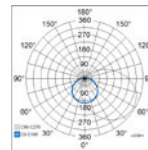

CESTUS

Alumiinirunkoinen, polykarbonaattikuvulla varustettu seinä-valaisin Cestus sopii vaativiin kohteisiin, joissa valaisimelta edellytetään hyvää iskunkestokykyä. Käyttökohteita ovat uudis- ja saneerauskohteet sekä taloyhtiöiden julkisivut. Saatavissa kiinteällä ledillä tai E27-kantaisena.

- Runko painevalettua alumiinia, kupu polykarbonaattia.
- Pyöreä malli sekä luomella että ilman. Vaaka- ja pystymallit luomella.
- Valkoinen ja antrasiitti.
- Suojausluokka I.
- Katto- ja seinäasennus pintaan.
- Ketjutettavissa 3 x 2,5 mm², jousiliittimet.
- Värilämpötila 4000 K, CRI > 80.
- SDCM 3.
- IP65.
- Kiinteä led 20 W / 1650 lm, luomelliset mallit 800 lm.
- On/Off.
- Käyttöympäristön lämpötila -25 ... 25 °C.
- L70 50 000 h (ta25C).

CESTUS R PYÖREÄ

SNRO	KOODI	W	LM
4510220	A5CEAA	CESTUS R IP65 20W/840 VA	20 1650
4510221	A5CEAB	CESTUS R IP65 20W/840 ANT	20 1650
4510229	A5CEBA	CESTUS R IP65 E27 MAX 100W VA	
4510230	A5CEBB	CESTUS R IP65 E27 MAX 100W ANT	

CESTUS R EYE PYÖREÄ LUOMELLINEN

SNRO	KOODI	W	LM
4510222	A5CEAC	CESTUS R EYE IP65 20W/840 VA	20 800
4510223	A5CEAD	CESTUS R EYE IP65 20W/840 ANT	20 800
4510231	A5CEBC	CESTUS R EYE IP65 E27 MAX 100W VA	
4510232	A5CEBD	CESTUS R EYE IP65 E27 MAX 100W ANT	

CESTUS HOR EYE VAAKA LUOMELLINEN

SNRO	KOODI	W	LM
4510224	A5CEAE	CESTUS HOR EYE IP65 LED 20W/840 VA	20 830
4510225	A5CEAF	CESTUS HOR EYE IP65 LED 20W/840 ANT	20 830
4510233	A5CEBE	CESTUS HOR EYE IP65 E27 MAX 100W VA	
4510234	A5CEBF	CESTUS HOR EYE IP65 E27 MAX 100W ANT	

CESTUS VERT EYE PYSTY LUOMELLINEN

SNRO	KOODI	W	LM
4510226	A5CEAH	CESTUS VERT EYE IP65 20W/840 VA	20 870
4510227	A5CEAG	CESTUS VERT EYE IP65 20W/840 ANT	20 870
4510235	A5CEBG	CESTUS VERT EYE IP65 E27 MAX 100W VA	
4510236	A5CEBH	CESTUS VERT EYE IP65 E27 MAX 100W ANT	

LAMPPUSUOSITUKSET