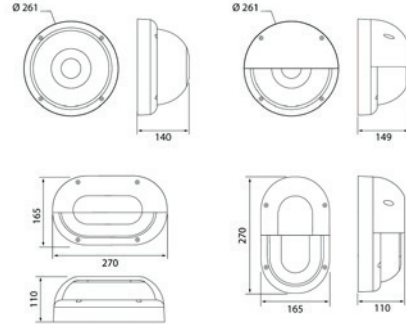

- Runko painevalettua alumiinia, kupu polykarbonaattia.
- Pyöreä malli sekä luomella että ilman. Vaaka- ja pystymallit luomella.
- Valkoinen ja antrasiitti.
- Suojausluokka I.
- Katto- ja seinäasennus pintaan.
- Ketjutettavissa 3 x 2,5 mm², jousiliittimet.
- Värilämpötila 4000 K, CRI > 80.
- SDCM 3.
- IP65.
- Kiinteä led 20 W / 1650 lm, luomelliset mallit 800 lm.
- On/Off.
- Käyttöympäristön lämpötila -25 ... 25 °C.
- L70 50 000 h (ta25C).