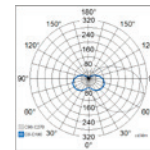

CESTUS

Alumiinirunkoinen, polykarbonaattikuvulla varustettu seinä-valaisin Cestus sopii vaativiin kohteisiin, joissa valaisimelta edellytetään hyvää iskunkestokykyä. Käyttökohteita ovat uudis- ja saneerauskohteet sekä taloyhtiöiden julkisivut. Saatavissa kiinteällä ledillä tai E27-kantaisena.

- Runko painevalettua alumiinia, kupu polykarbonaattia.
- Pyöreä malli sekä luomella että ilman. Vaaka- ja pystymallit luomella.
- Valkoinen ja antrasiitti.
- Suojausluokka I.
- Katto- ja seinäasennus pintaan.
- Ketjutettavissa 3 x 2,5 mm², jousiliittimet.
- Värilämpötila 4000 K, CRI > 80.
- SDCM 3.
- IP65.
- Kiinteä led 20 W / 1650 lm, luomelliset mallit 800 lm.
- On/Off.
- Käyttöympäristön lämpötila -25 ... 25 °C.
- L70 50 000 h (ta25C).

CESTUS R PYÖREÄ

SNRO	KOODI	W	LM
4510220	A5CEAA	CESTUS R IP65 20W/840 VA	20 1650
4510221	A5CEAB	CESTUS R IP65 20W/840 ANT	20 1650
4510229	A5CEBA	CESTUS R IP65 E27 MAX 100W VA	
4510230	A5CEBB	CESTUS R IP65 E27 MAX 100W ANT	

CESTUS R EYE PYÖREÄ LUOMELLINEN

SNRO	KOODI	W	LM
4510222	A5CEAC	CESTUS R EYE IP65 20W/840 VA	20 800
4510223	A5CEAD	CESTUS R EYE IP65 20W/840 ANT	20 800
4510231	A5CEBC	CESTUS R EYE IP65 E27 MAX 100W VA	
4510232	A5CEBD	CESTUS R EYE IP65 E27 MAX 100W ANT	

CESTUS HOR EYE VAAKA LUOMELLINEN

SNRO	KOODI	W	LM
4510224	A5CEAE	CESTUS HOR EYE IP65 LED 20W/840 VA	20 830
4510225	A5CEAF	CESTUS HOR EYE IP65 LED 20W/840 ANT	20 830
4510233	A5CEBE	CESTUS HOR EYE IP65 E27 MAX 100W VA	
4510234	A5CEBF	CESTUS HOR EYE IP65 E27 MAX 100W ANT	

CESTUS VERT EYE PYSTY LUOMELLINEN

SNRO	KOODI	W	LM
4510226	A5CEAH	CESTUS VERT EYE IP65 20W/840 VA	20 870
4510227	A5CEAG	CESTUS VERT EYE IP65 20W/840 ANT	20 870
4510235	A5CEBG	CESTUS VERT EYE IP65 E27 MAX 100W VA	
4510236	A5CEBH	CESTUS VERT EYE IP65 E27 MAX 100W ANT	

LAMPPUSUOSITUKSET