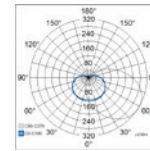

Cestus Vert Eye