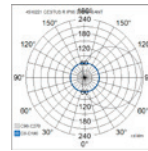

Cestus Hor Eye