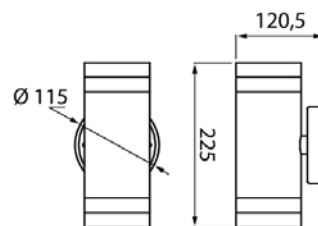

IP44

-O
3 x 2,5

ALPPILA XL-W

Alppila-valaisimet on valmistettu ruostumattomasta teräksestä ja ne soveltuvat ulkona esimerkiksi seinien valaisuun. Valaisimet soveltuvat myös sisätiloihin, kuten kylpyhuoneisiin. XL-W-mallissa valoa läpäisevät korostusrenkaat rungossa.

Valaisimessa on valoa läpäisevät korostusrenkaat.

ALPPILA XL-W

LAMPPIUSUOSITUKSET

SNRO	AIRAM PRO LED	LM/CD
4713435	PRO PAR16 3,5W/830 GU10 35D	550 cd, 250 lm, 230 lm 90D
4713448	PRO PAR16 7W/830 GU10 DIM 35D	1150 cd, 590 lm, 540 lm 90D
4713449	PRO PAR16 7W/840 GU10 DIM 35D	1200 cd, 620 lm, 540 lm 90D