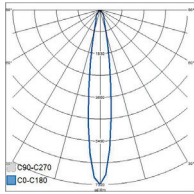

4510286

4511524	B5BZHD	BLITZ 130 D 2X15.6W/840 16D VA	31.2	3350
4511526	B5BZJA	BLITZ 130 D 2X15.6W/830 40D AN	31.2	3290
4511527	B5BZJB	BLITZ 130 D 2X15.6W/830 40D HO	31.2	3290
4511528	B5BZJC	BLITZ 130 D 2X15.6W/830 40D MU	31.2	3290
4511529	B5BZJD	BLITZ 130 D 2X15.6W/830 40D VA	31.2	3290
4511531	B5BZKA	BLITZ 130 D 2X15.6W/840 40D AN	31.2	3460
4511532	B5BZKB	BLITZ 130 D 2X15.6W/840 40D HO	31.2	3460
4511533	B5BZKC	BLITZ 130 D 2X15.6W/840 40D MU	31.2	3460
4511534	B5BZKD	BLITZ 130 D 2X15.6W/840 40D VA	31.2	3460
4511536	B5BZLA	BLITZ 130 D 2X15.6W/830 74D AN	31.2	3400
4511537	B5BZLB	BLITZ 130 D 2X15.6W/830 74D HO	31.2	3400
4511538	B5BZLC	BLITZ 130 D 2X15.6W/830 74D MU	31.2	3400
4511539	B5BZLD	BLITZ 130 D 2X15.6W/830 74D VA	31.2	3400
4511541	B5BZMA	BLITZ 130 D 2X15.6W/840 74D AN	31.2	3580
4511542	B5BZMB	BLITZ 130 D 2X15.6W/840 74D HO	31.2	3580
4511543	B5BZMC	BLITZ 130 D 2X15.6W/840 74D MU	31.2	3580
4511544	B5BZMD	BLITZ 130 D 2X15.6W/840 74D VA	31.2	3580

BLITZ 130 KATTO

SNRO	KOODI		W	LM
4511546	B5BZNA	BLITZ 130 K 17.6W/830 AN	17.6	1665
4511547	B5BZNB	BLITZ 130 K 17.6W/830 HO	17.6	1665
4511548	B5BZNC	BLITZ 130 K 17.6W/830 MU	17.6	1665
4511549	B5BZND	BLITZ 130 K 17.6W/830 VA	17.6	1665
4511551	B5BZOA	BLITZ 130 K 17.6W/840 AN	17.6	1750
4511552	B5BZOB	BLITZ 130 K 17.6W/840 HO	17.6	1750
4511553	B5BZOC	BLITZ 130 K 17.6W/840 MU	17.6	1750
4511554	B5BZOD	BLITZ 130 K 17.6W/840 VA	17.6	1750