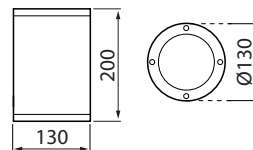

Blitz 130 katto