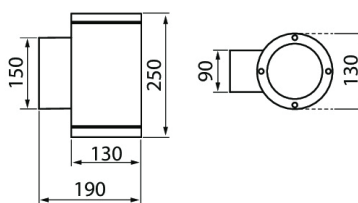

- Runko alumiinia, kupu lasia.
- Väri vaihtoehdot: antrasiitti, hopea, musta ja valkoinen. Kirkas kupu.
- Suojausluokka I.
- Pinta-asennus seinään, ruuviliittimet 3 x 2,5 mm², yksi kaapelin läpivienti.
- Asennuskorkeus 0–4 m.
- Valovirta 1430–3580 lm.
- Ottoteho 15,6–31,2 W.
- IP65.
- IK07.
- Ohjattavuus On/Off.
- Käyttöympäristön lämpötila -25 ... 35 °C.
- L70 50 000 h.
- Virtalähteen elinikä 50 000 h.
- AN = antrasiitti, HO = hopea, MU = musta, VA = valkoinen.
- Projektikohtaisesti saatavana Corten-värillä.

Blitz 130 Single / Double