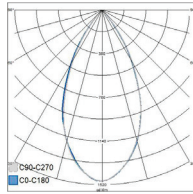

4511506

4511524	B5BZHD	BLITZ 130 D 2X15.6W/840 16D VA	31.2	3350
4511526	B5BZJA	BLITZ 130 D 2X15.6W/830 40D AN	31.2	3290
4511527	B5BZJB	BLITZ 130 D 2X15.6W/830 40D HO	31.2	3290
4511528	B5BZJC	BLITZ 130 D 2X15.6W/830 40D MU	31.2	3290
4511529	B5BZJD	BLITZ 130 D 2X15.6W/830 40D VA	31.2	3290
4511531	B5BZKA	BLITZ 130 D 2X15.6W/840 40D AN	31.2	3460
4511532	B5BZKB	BLITZ 130 D 2X15.6W/840 40D HO	31.2	3460
4511533	B5BZKC	BLITZ 130 D 2X15.6W/840 40D MU	31.2	3460
4511534	B5BZKD	BLITZ 130 D 2X15.6W/840 40D VA	31.2	3460
4511536	B5BZLA	BLITZ 130 D 2X15.6W/830 74D AN	31.2	3400
4511537	B5BZLB	BLITZ 130 D 2X15.6W/830 74D HO	31.2	3400
4511538	B5BZLC	BLITZ 130 D 2X15.6W/830 74D MU	31.2	3400
4511539	B5BZLD	BLITZ 130 D 2X15.6W/830 74D VA	31.2	3400
4511541	B5BZMA	BLITZ 130 D 2X15.6W/840 74D AN	31.2	3580
4511542	B5BZMB	BLITZ 130 D 2X15.6W/840 74D HO	31.2	3580
4511543	B5BZMC	BLITZ 130 D 2X15.6W/840 74D MU	31.2	3580
4511544	B5BZMD	BLITZ 130 D 2X15.6W/840 74D VA	31.2	3580

BLITZ 130 KATTO

SNRO	KOODI		W	LM
4511546	B5BZNA	BLITZ 130 K 17.6W/830 AN	17.6	1665
4511547	B5BZNB	BLITZ 130 K 17.6W/830 HO	17.6	1665
4511548	B5BZNC	BLITZ 130 K 17.6W/830 MU	17.6	1665
4511549	B5BZND	BLITZ 130 K 17.6W/830 VA	17.6	1665
4511551	B5BZOA	BLITZ 130 K 17.6W/840 AN	17.6	1750
4511552	B5BZOB	BLITZ 130 K 17.6W/840 HO	17.6	1750
4511553	B5BZOC	BLITZ 130 K 17.6W/840 MU	17.6	1750
4511554	B5BZOD	BLITZ 130 K 17.6W/840 VA	17.6	1750