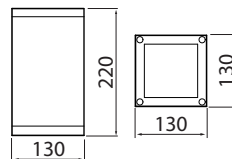

Blitz Quad katto

BLITZ QUAD SINGLE

SNRO	KOODI	W	LM
4511586	B5BQAA	15,6	1 590
4511587	B5BQAB	15,6	1 590
4511588	B5BQAC	15,6	1 590
4511589	B5BQAD	15,6	1 590
4511590	B5BQAE	15,6	1 590
4511591	B5BQBA	15,6	1 675
4511592	B5BQBB	15,6	1 675
4511593	B5BQBC	15,6	1 675
4511594	B5BQBD	15,6	1 675
4511595	B5BQBE	15,6	1 675
4511596	B5BQCA	15,6	1 645
4511597	B5BQCB	15,6	1 645
4511598	B5BQCC	15,6	1 645
4511599	B5BQCD	15,6	1 645
4511600	B5BQCE	15,6	1 645

SNRO	KOODI	W	LM
4511601	B5BQDA	15,6	1 730
4511602	B5BQDB	15,6	1 730
4511603	B5BQDC	15,6	1 730
4511604	B5BQDD	15,6	1 730
4511605	B5BQDE	15,6	1 730
4511606	B5BQEA	15,6	1 700
4511607	B5BQEB	15,6	1 700
4511608	B5BQEC	15,6	1 700
4511609	B5BQED	15,6	1 700
4511610	B5BQEE	15,6	1 700
4511611	B5BQFA	15,6	1 790
4511612	B5BQFB	15,6	1 790
4511613	B5BQFC	15,6	1 790
4511614	B5BQFD	15,6	1 790
4511615	B5BQFE	15,6	1 790