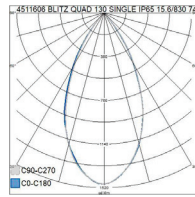

4511586

4511596

4511606

4511616

4511626

4511636

BLITZ QUAD DOUBLE

SNRO	KOODI		W	LM
4511616	B5BQGA	BLITZ Q130 D 2X15.6W/830 16 AN	31,2	3 180
4511617	B5BQGB	BLITZ Q130 D 2X15.6W/830 16 HO	31,2	3 180
4511618	B5BQGC	BLITZ Q130 D 2X15.6W/830 16 MU	31,2	3 180
4511619	B5BQGD	BLITZ Q130 D 2X15.6W/830 16 VA	31,2	3 180
4511620	B5BQGE	BLITZ Q130 D 2X15.6W/830 16 CO	31,2	3 180
4511621	B5BQHA	BLITZ Q130 D 2X15.6W/840 16 AN	31,2	3 350
4511622	B5BQHB	BLITZ Q130 D 2X15.6W/840 16 HO	31,2	3 350
4511623	B5BQHC	BLITZ Q130 D 2X15.6W/840 16 MU	31,2	3 350
4511624	B5BQHD	BLITZ Q130 D 2X15.6W/840 16 VA	31,2	3 350
4511625	B5BQHE	BLITZ Q130 D 2X15.6W/840 16 CO	31,2	3 350
4511626	B5BQJA	BLITZ Q130 D 2X15.6W/830 40 AN	31,2	3 290
4511627	B5BQJB	BLITZ Q130 D 2X15.6W/830 40 HO	31,2	3 290
4511628	B5BQJC	BLITZ Q130 D 2X15.6W/830 40 MU	31,2	3 290
4511629	B5BQJD	BLITZ Q130 D 2X15.6W/830 40 VA	31,2	3 290
4511630	B5BQJE	BLITZ Q130 D 2X15.6W/830 40 CO	31,2	3 290
4511631	B5BQKA	BLITZ Q130 D 2X15.6W/840 40 AN	31,2	3 460
4511632	B5BQKB	BLITZ Q130 D 2X15.6W/840 40 HO	31,2	3 460
4511633	B5BQKC	BLITZ Q130 D 2X15.6W/840 40 MU	31,2	3 460
4511634	B5BQKD	BLITZ Q130 D 2X15.6W/840 40 VA	31,2	3 460
4511635	B5BQKE	BLITZ Q130 D 2X15.6W/840 40 CO	31,2	3 460
4511636	B5BQLA	BLITZ Q130 D 2X15.6W/830 74 AN	31,2	3 400
4511637	B5BQLB	BLITZ Q130 D 2X15.6W/830 74 HO	31,2	3 400
4511638	B5BQLC	BLITZ Q130 D 2X15.6W/830 74 MU	31,2	3 400
4511639	B5BQLD	BLITZ Q130 D 2X15.6W/830 74 VA	31,2	3 400
4511640	B5BQLE	BLITZ Q130 D 2X15.6W/830 74 CO	31,2	3 400
4511641	B5BQMA	BLITZ Q130 D 2X15.6W/840 74 AN	31,2	3 580
4511642	B5BQMB	BLITZ Q130 D 2X15.6W/840 74 HO	31,2	3 580
4511643	B5BQMC	BLITZ Q130 D 2X15.6W/840 74 MU	31,2	3 580
4511644	B5BQMD	BLITZ Q130 D 2X15.6W/840 74 VA	31,2	3 580
4511645	B5BQME	BLITZ Q130 D 2X15.6W/840 74 CO	31,2	3 580

BLITZ QUAD KATTO