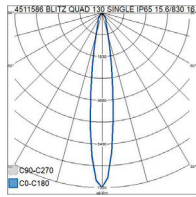

4511586

4511596

4511606

4511616

4511626

4511636

BLITZ QUAD DOUBLE

SNRO	KOODI		W	LM
4511616	B5BQGA	BLITZ Q130 D 2X15.6W/830 16 AN	31,2	3 180
4511617	B5BQGB	BLITZ Q130 D 2X15.6W/830 16 HO	31,2	3 180
4511618	B5BQGC	BLITZ Q130 D 2X15.6W/830 16 MU	31,2	3 180
4511619	B5BQGD	BLITZ Q130 D 2X15.6W/830 16 VA	31,2	3 180
4511620	B5BQGE	BLITZ Q130 D 2X15.6W/830 16 CO	31,2	3 180
4511621	B5BQHA	BLITZ Q130 D 2X15.6W/840 16 AN	31,2	3 350
4511622	B5BQHB	BLITZ Q130 D 2X15.6W/840 16 HO	31,2	3 350
4511623	B5BQHC	BLITZ Q130 D 2X15.6W/840 16 MU	31,2	3 350
4511624	B5BQHD	BLITZ Q130 D 2X15.6W/840 16 VA	31,2	3 350
4511625	B5BQHE	BLITZ Q130 D 2X15.6W/840 16 CO	31,2	3 350
4511626	B5BQJA	BLITZ Q130 D 2X15.6W/830 40 AN	31,2	3 290
4511627	B5BQJB	BLITZ Q130 D 2X15.6W/830 40 HO	31,2	3 290
4511628	B5BQJC	BLITZ Q130 D 2X15.6W/830 40 MU	31,2	3 290
4511629	B5BQJD	BLITZ Q130 D 2X15.6W/830 40 VA	31,2	3 290
4511630	B5BQJE	BLITZ Q130 D 2X15.6W/830 40 CO	31,2	3 290
4511631	B5BQKA	BLITZ Q130 D 2X15.6W/840 40 AN	31,2	3 460
4511632	B5BQKB	BLITZ Q130 D 2X15.6W/840 40 HO	31,2	3 460
4511633	B5BQKC	BLITZ Q130 D 2X15.6W/840 40 MU	31,2	3 460
4511634	B5BQKD	BLITZ Q130 D 2X15.6W/840 40 VA	31,2	3 460
4511635	B5BQKE	BLITZ Q130 D 2X15.6W/840 40 CO	31,2	3 460
4511636	B5BQLA	BLITZ Q130 D 2X15.6W/830 74 AN	31,2	3 400
4511637	B5BQLB	BLITZ Q130 D 2X15.6W/830 74 HO	31,2	3 400
4511638	B5BQLC	BLITZ Q130 D 2X15.6W/830 74 MU	31,2	3 400
4511639	B5BQLD	BLITZ Q130 D 2X15.6W/830 74 VA	31,2	3 400
4511640	B5BQLE	BLITZ Q130 D 2X15.6W/830 74 CO	31,2	3 400
4511641	B5BQMA	BLITZ Q130 D 2X15.6W/840 74 AN	31,2	3 580
4511642	B5BQMB	BLITZ Q130 D 2X15.6W/840 74 HO	31,2	3 580
4511643	B5BQMC	BLITZ Q130 D 2X15.6W/840 74 MU	31,2	3 580
4511644	B5BQMD	BLITZ Q130 D 2X15.6W/840 74 VA	31,2	3 580
4511645	B5BQME	BLITZ Q130 D 2X15.6W/840 74 CO	31,2	3 580

BLITZ QUAD KATTO