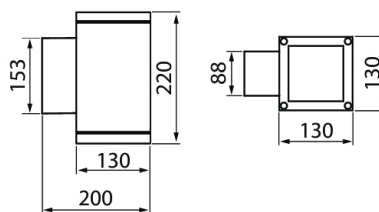

- Runko alumiinia ja kupu lasia.
- Väri vaihtoehdot: antrasiitti, hopea, musta, valkoinen ja corten, kirkas kupu.
- Suojausluokka I.
- Pinta-asennus seinään, ruuviliittimet 3 x 2,5 mm², yksi kaapelin läpivienti.
- Asennuskorkeus 0,5–4 m.
- Kiinteä led: 15,6–31,2W / 1430–3580 lm.
- IP65.
- IK07.
- Ohjattavuus On/Off.
- Käyttöympäristön lämpötila -25 ... 35 °C.
- Hyötyelinikä L70 50 000 h (Ta 25 °C).
- Virtalähteen elinikä 50 000 h.
- AN = antrasiitti, HO = hopea, MU = musta, VA = valkoinen, CO = corten.

Blitz Quad Single / Double

Blitz Quad katto

BLITZ QUAD SINGLE

SNRO	KOODI	W	LM
4511586	B5BQAA	15,6	1 590
4511587	B5BQAB	15,6	1 590
4511588	B5BQAC	15,6	1 590
4511589	B5BQAD	15,6	1 590
4511590	B5BQAE	15,6	1 590
4511591	B5BQBA	15,6	1 675
4511592	B5BQBB	15,6	1 675
4511593	B5BQBC	15,6	1 675
4511594	B5BQBD	15,6	1 675
4511595	B5BQBE	15,6	1 675
4511596	B5BQCA	15,6	1 645
4511597	B5BQCB	15,6	1 645
4511598	B5BQCC	15,6	1 645
4511599	B5BQCD	15,6	1 645
4511600	B5BQCE	15,6	1 645