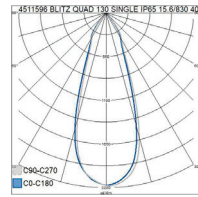

4511586

4511596

4511606

4511616

4511626

4511636

BLITZ QUAD DOUBLE

SNRO	KOODI		W	LM
4511616	B5BQGA	BLITZ Q130 D 2X15.6W/830 16 AN	31,2	3 180
4511617	B5BQGB	BLITZ Q130 D 2X15.6W/830 16 HO	31,2	3 180
4511618	B5BQGC	BLITZ Q130 D 2X15.6W/830 16 MU	31,2	3 180
4511619	B5BQGD	BLITZ Q130 D 2X15.6W/830 16 VA	31,2	3 180
4511620	B5BQGE	BLITZ Q130 D 2X15.6W/830 16 CO	31,2	3 180
4511621	B5BQHA	BLITZ Q130 D 2X15.6W/840 16 AN	31,2	3 350
4511622	B5BQHB	BLITZ Q130 D 2X15.6W/840 16 HO	31,2	3 350
4511623	B5BQHC	BLITZ Q130 D 2X15.6W/840 16 MU	31,2	3 350
4511624	B5BQHD	BLITZ Q130 D 2X15.6W/840 16 VA	31,2	3 350
4511625	B5BQHE	BLITZ Q130 D 2X15.6W/840 16 CO	31,2	3 350
4511626	B5BQJA	BLITZ Q130 D 2X15.6W/830 40 AN	31,2	3 290
4511627	B5BQJB	BLITZ Q130 D 2X15.6W/830 40 HO	31,2	3 290
4511628	B5BQJC	BLITZ Q130 D 2X15.6W/830 40 MU	31,2	3 290
4511629	B5BQJD	BLITZ Q130 D 2X15.6W/830 40 VA	31,2	3 290
4511630	B5BQJE	BLITZ Q130 D 2X15.6W/830 40 CO	31,2	3 290
4511631	B5BQKA	BLITZ Q130 D 2X15.6W/840 40 AN	31,2	3 460
4511632	B5BQKB	BLITZ Q130 D 2X15.6W/840 40 HO	31,2	3 460
4511633	B5BQKC	BLITZ Q130 D 2X15.6W/840 40 MU	31,2	3 460
4511634	B5BQKD	BLITZ Q130 D 2X15.6W/840 40 VA	31,2	3 460
4511635	B5BQKE	BLITZ Q130 D 2X15.6W/840 40 CO	31,2	3 460
4511636	B5BQLA	BLITZ Q130 D 2X15.6W/830 74 AN	31,2	3 400
4511637	B5BQLB	BLITZ Q130 D 2X15.6W/830 74 HO	31,2	3 400
4511638	B5BQLC	BLITZ Q130 D 2X15.6W/830 74 MU	31,2	3 400
4511639	B5BQLD	BLITZ Q130 D 2X15.6W/830 74 VA	31,2	3 400
4511640	B5BQLE	BLITZ Q130 D 2X15.6W/830 74 CO	31,2	3 400
4511641	B5BQMA	BLITZ Q130 D 2X15.6W/840 74 AN	31,2	3 580
4511642	B5BQMB	BLITZ Q130 D 2X15.6W/840 74 HO	31,2	3 580
4511643	B5BQMC	BLITZ Q130 D 2X15.6W/840 74 MU	31,2	3 580
4511644	B5BQMD	BLITZ Q130 D 2X15.6W/840 74 VA	31,2	3 580
4511645	B5BQME	BLITZ Q130 D 2X15.6W/840 74 CO	31,2	3 580

BLITZ QUAD KATTO