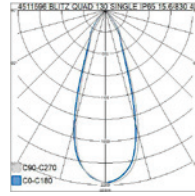

4511586

4511596

4511606

4511616

4511626

4511636

BLITZ QUAD DOUBLE

SNRO	KOODI		W	LM
4511616	B5BQGA	BLITZ Q130 D 2X15.6W/830 16 AN	31,2	3 180
4511617	B5BQGB	BLITZ Q130 D 2X15.6W/830 16 HO	31,2	3 180
4511618	B5BQGC	BLITZ Q130 D 2X15.6W/830 16 MU	31,2	3 180
4511619	B5BQGD	BLITZ Q130 D 2X15.6W/830 16 VA	31,2	3 180
4511620	B5BQGE	BLITZ Q130 D 2X15.6W/830 16 CO	31,2	3 180
4511621	B5BQHA	BLITZ Q130 D 2X15.6W/840 16 AN	31,2	3 350
4511622	B5BQHB	BLITZ Q130 D 2X15.6W/840 16 HO	31,2	3 350
4511623	B5BQHC	BLITZ Q130 D 2X15.6W/840 16 MU	31,2	3 350
4511624	B5BQHD	BLITZ Q130 D 2X15.6W/840 16 VA	31,2	3 350
4511625	B5BQHE	BLITZ Q130 D 2X15.6W/840 16 CO	31,2	3 350
4511626	B5BQJA	BLITZ Q130 D 2X15.6W/830 40 AN	31,2	3 290
4511627	B5BQJB	BLITZ Q130 D 2X15.6W/830 40 HO	31,2	3 290
4511628	B5BQJC	BLITZ Q130 D 2X15.6W/830 40 MU	31,2	3 290
4511629	B5BQJD	BLITZ Q130 D 2X15.6W/830 40 VA	31,2	3 290
4511630	B5BQJE	BLITZ Q130 D 2X15.6W/830 40 CO	31,2	3 290
4511631	B5BQKA	BLITZ Q130 D 2X15.6W/840 40 AN	31,2	3 460
4511632	B5BQKB	BLITZ Q130 D 2X15.6W/840 40 HO	31,2	3 460
4511633	B5BQKC	BLITZ Q130 D 2X15.6W/840 40 MU	31,2	3 460
4511634	B5BQKD	BLITZ Q130 D 2X15.6W/840 40 VA	31,2	3 460
4511635	B5BQKE	BLITZ Q130 D 2X15.6W/840 40 CO	31,2	3 460
4511636	B5BQLA	BLITZ Q130 D 2X15.6W/830 74 AN	31,2	3 400
4511637	B5BQLB	BLITZ Q130 D 2X15.6W/830 74 HO	31,2	3 400
4511638	B5BQLC	BLITZ Q130 D 2X15.6W/830 74 MU	31,2	3 400
4511639	B5BQLD	BLITZ Q130 D 2X15.6W/830 74 VA	31,2	3 400
4511640	B5BQLE	BLITZ Q130 D 2X15.6W/830 74 CO	31,2	3 400
4511641	B5BQMA	BLITZ Q130 D 2X15.6W/840 74 AN	31,2	3 580
4511642	B5BQMB	BLITZ Q130 D 2X15.6W/840 74 HO	31,2	3 580
4511643	B5BQMC	BLITZ Q130 D 2X15.6W/840 74 MU	31,2	3 580
4511644	B5BQMD	BLITZ Q130 D 2X15.6W/840 74 VA	31,2	3 580
4511645	B5BQME	BLITZ Q130 D 2X15.6W/840 74 CO	31,2	3 580

BLITZ QUAD KATTO