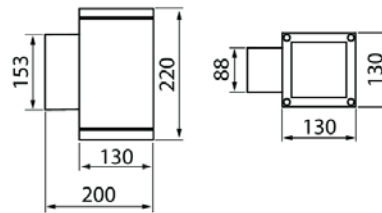

BLITZ QUAD

Valaisinsarja ulkoseiniin, soveltuu myös sisäkäyttöön. Särmikäs muotoilu. IP65 ja IK07 luokitus. Valikoimassa kaksi seinävalaisinmallia: S-mallissa kiinteitä led-valonlähteitä on yksi, D-mallissa kaksi ja valokeilat sekä ylös- että alaspäin. Mallistossa myös kattoon kiinnitettävä K-malli. Saatavissa kolme erilaista valokeilaa. Erittäin laadukas pintakäsittely, ruuvit ruostumatonta terästä. Pinta-asennettava, 3x2,5 mm² -o. Asennuskorkeus 0,5–4 m.

- Runko alumiinia ja kupu lasia.
- Väri vaihtoehdot: antrasiitti, hopea, musta, valkoinen ja corten, kirkas kupu.
- Suojausluokka I.
- Kiinteä led: 15,6–31,2W / 1430–3580 lm.
- IP65.
- IK07.
- Ohjattavuus On/Off.
- Käyttöympäristön lämpötila -25 °C ... +35 °C.
- Hyötyelinikä L70 50 000 h (Ta 25 °C).
- Virtalähteen elinikä 50 000 h.

Blitz Quad Single / Double

Blitz Quad katto

BLITZ QUAD SINGLE

SNRO	KOODI	W	LM
4511586	B5BQAA	15,6	1 590
4511587	B5BQAB	15,6	1 590
4511588	B5BQAC	15,6	1 590
4511589	B5BQAD	15,6	1 590
4511590	B5BQAE	15,6	1 590
4511591	B5BQBA	15,6	1 675
4511592	B5BQBB	15,6	1 675
4511593	B5BQBC	15,6	1 675
4511594	B5BQBD	15,6	1 675
4511595	B5BQBE	15,6	1 675
4511596	B5BQCA	15,6	1 645
4511597	B5BQCB	15,6	1 645
4511598	B5BQCC	15,6	1 645
4511599	B5BQCD	15,6	1 645
4511600	B5BQCE	15,6	1 645