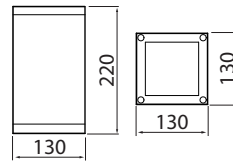

Blitz Quad Single / Double

Blitz Quad katto

BLITZ QUAD SINGLE

SNRO	KOODI	W	LM
4511586	B5BQAA	15,6	1 590
4511587	B5BQAB	15,6	1 590
4511588	B5BQAC	15,6	1 590
4511589	B5BQAD	15,6	1 590
4511590	B5BQAE	15,6	1 590
4511591	B5BQBA	15,6	1 675
4511592	B5BQBB	15,6	1 675
4511593	B5BQBC	15,6	1 675
4511594	B5BQBD	15,6	1 675
4511595	B5BQBE	15,6	1 675
4511596	B5BQCA	15,6	1 645
4511597	B5BQCB	15,6	1 645
4511598	B5BQCC	15,6	1 645
4511599	B5BQCD	15,6	1 645
4511600	B5BQCE	15,6	1 645