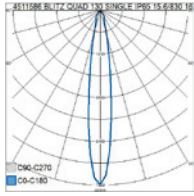

4511586

4511596

4511606

4511616

4511626

4511636

BLITZ QUAD DOUBLE

SNRO	KOODI		W	LM
4511616	B5BQGA	BLITZ Q130 D 2X15.6W/830 16 AN	31,2	3 180
4511617	B5BQGB	BLITZ Q130 D 2X15.6W/830 16 HO	31,2	3 180
4511618	B5BQGC	BLITZ Q130 D 2X15.6W/830 16 MU	31,2	3 180
4511619	B5BQGD	BLITZ Q130 D 2X15.6W/830 16 VA	31,2	3 180
4511620	B5BQGE	BLITZ Q130 D 2X15.6W/830 16 CO	31,2	3 180
4511621	B5BQHA	BLITZ Q130 D 2X15.6W/840 16 AN	31,2	3 350
4511622	B5BQHB	BLITZ Q130 D 2X15.6W/840 16 HO	31,2	3 350
4511623	B5BQHC	BLITZ Q130 D 2X15.6W/840 16 MU	31,2	3 350
4511624	B5BQHD	BLITZ Q130 D 2X15.6W/840 16 VA	31,2	3 350
4511625	B5BQHE	BLITZ Q130 D 2X15.6W/840 16 CO	31,2	3 350
4511626	B5BQJA	BLITZ Q130 D 2X15.6W/830 40 AN	31,2	3 290
4511627	B5BQJB	BLITZ Q130 D 2X15.6W/830 40 HO	31,2	3 290
4511628	B5BQJC	BLITZ Q130 D 2X15.6W/830 40 MU	31,2	3 290
4511629	B5BQJD	BLITZ Q130 D 2X15.6W/830 40 VA	31,2	3 290
4511630	B5BQJE	BLITZ Q130 D 2X15.6W/830 40 CO	31,2	3 290
4511631	B5BQKA	BLITZ Q130 D 2X15.6W/840 40 AN	31,2	3 460
4511632	B5BQKB	BLITZ Q130 D 2X15.6W/840 40 HO	31,2	3 460
4511633	B5BQKC	BLITZ Q130 D 2X15.6W/840 40 MU	31,2	3 460
4511634	B5BQKD	BLITZ Q130 D 2X15.6W/840 40 VA	31,2	3 460
4511635	B5BQKE	BLITZ Q130 D 2X15.6W/840 40 CO	31,2	3 460
4511636	B5BQLA	BLITZ Q130 D 2X15.6W/830 74 AN	31,2	3 400
4511637	B5BQLB	BLITZ Q130 D 2X15.6W/830 74 HO	31,2	3 400
4511638	B5BQLC	BLITZ Q130 D 2X15.6W/830 74 MU	31,2	3 400
4511639	B5BQLD	BLITZ Q130 D 2X15.6W/830 74 VA	31,2	3 400
4511640	B5BQLE	BLITZ Q130 D 2X15.6W/830 74 CO	31,2	3 400
4511641	B5BQMA	BLITZ Q130 D 2X15.6W/840 74 AN	31,2	3 580
4511642	B5BQMB	BLITZ Q130 D 2X15.6W/840 74 HO	31,2	3 580
4511643	B5BQMC	BLITZ Q130 D 2X15.6W/840 74 MU	31,2	3 580
4511644	B5BQMD	BLITZ Q130 D 2X15.6W/840 74 VA	31,2	3 580
4511645	B5BQME	BLITZ Q130 D 2X15.6W/840 74 CO	31,2	3 580

BLITZ QUAD KATTO