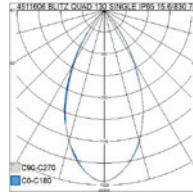

4511586

4511596

4511606

4511616

4511626

4511636

BLITZ QUAD DOUBLE

SNRO	KOODI		W	LM
4511616	B5BQGA	BLITZ Q130 D 2X15.6W/830 16 AN	31,2	3 180
4511617	B5BQGB	BLITZ Q130 D 2X15.6W/830 16 HO	31,2	3 180
4511618	B5BQGC	BLITZ Q130 D 2X15.6W/830 16 MU	31,2	3 180
4511619	B5BQGD	BLITZ Q130 D 2X15.6W/830 16 VA	31,2	3 180
4511620	B5BQGE	BLITZ Q130 D 2X15.6W/830 16 CO	31,2	3 180
4511621	B5BQHA	BLITZ Q130 D 2X15.6W/840 16 AN	31,2	3 350
4511622	B5BQHB	BLITZ Q130 D 2X15.6W/840 16 HO	31,2	3 350
4511623	B5BQHC	BLITZ Q130 D 2X15.6W/840 16 MU	31,2	3 350
4511624	B5BQHD	BLITZ Q130 D 2X15.6W/840 16 VA	31,2	3 350
4511625	B5BQHE	BLITZ Q130 D 2X15.6W/840 16 CO	31,2	3 350
4511626	B5BQJA	BLITZ Q130 D 2X15.6W/830 40 AN	31,2	3 290
4511627	B5BQJB	BLITZ Q130 D 2X15.6W/830 40 HO	31,2	3 290
4511628	B5BQJC	BLITZ Q130 D 2X15.6W/830 40 MU	31,2	3 290
4511629	B5BQJD	BLITZ Q130 D 2X15.6W/830 40 VA	31,2	3 290
4511630	B5BQJE	BLITZ Q130 D 2X15.6W/830 40 CO	31,2	3 290
4511631	B5BQKA	BLITZ Q130 D 2X15.6W/840 40 AN	31,2	3 460
4511632	B5BQKB	BLITZ Q130 D 2X15.6W/840 40 HO	31,2	3 460
4511633	B5BQKC	BLITZ Q130 D 2X15.6W/840 40 MU	31,2	3 460
4511634	B5BQKD	BLITZ Q130 D 2X15.6W/840 40 VA	31,2	3 460
4511635	B5BQKE	BLITZ Q130 D 2X15.6W/840 40 CO	31,2	3 460
4511636	B5BQLA	BLITZ Q130 D 2X15.6W/830 74 AN	31,2	3 400
4511637	B5BQLB	BLITZ Q130 D 2X15.6W/830 74 HO	31,2	3 400
4511638	B5BQLC	BLITZ Q130 D 2X15.6W/830 74 MU	31,2	3 400
4511639	B5BQLD	BLITZ Q130 D 2X15.6W/830 74 VA	31,2	3 400
4511640	B5BQLE	BLITZ Q130 D 2X15.6W/830 74 CO	31,2	3 400
4511641	B5BQMA	BLITZ Q130 D 2X15.6W/840 74 AN	31,2	3 580
4511642	B5BQMB	BLITZ Q130 D 2X15.6W/840 74 HO	31,2	3 580
4511643	B5BQMC	BLITZ Q130 D 2X15.6W/840 74 MU	31,2	3 580
4511644	B5BQMD	BLITZ Q130 D 2X15.6W/840 74 VA	31,2	3 580
4511645	B5BQME	BLITZ Q130 D 2X15.6W/840 74 CO	31,2	3 580

BLITZ QUAD KATTO