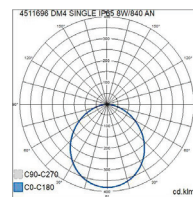

DM4

Selkeälinjainen DM4 soveltuu sekä ulko- että sisäkäyttöön mm. pientalo-kohteissa. Valikoimassa kolme eri mallia: DM4 Single heijastaa valoa yhteen suuntaan, DM4 Double sekä DM4 Double NW kahteen suuntaan. NW-mallissa toinen valokeiloista on erityisen kapea. Valaisimissa kiinteä led. Erittäin laadukas pintakäsittely, ruuvit ruostumatonta terästä. Tutustu myös yhteensopiviin DM4 Stelo-pollarivalaisimiin.

- Runko alumiinia ja kupu lasia.
- Väri vaihtoehdot: antrasiitti, hopea, musta ja valkoinen. Kirkas kupu.
- Suojausluokka I.
- Pinta-asennus seinään, ruuviliittimet 3 x 2,5 mm², yksi kaapelin läpivienti.
- Asennuskorkeus 0,5–4 m.
- Kiinteä led: 8–16 W / 805–1680 lm.
- Väri lämpötilavaihtoehdot 3000K ja 4000K, CRI > 80.
- IP65.
- IK05.
- Ohjattavuus On/Off.
- Käyttöympäristön lämpötila -25 ... 35 °C.
- Hyötyelinikä L70 50 000 h (Ta 25 °C).
- Virtalähteen elinikä 50 000 h.
- AN = antrasiitti, HO = hopea, MU = musta, VA = valkoinen.

DM4 Single

DM4 SINGLE

SNRO	KOODI	W	LM
4511688	B5DMFD DM4 S 8W/830 AN	8	805
4511689	B5DMFC DM4 S 8W/830 HO	8	805
4511690	B5DMFB DM4 S 8W/830 MU	8	805
4511691	B5DMFA DM4 S 8W/830 VA	8	805
4511696	B5DMHD DM4 S 8W/840 AN	8	840
4511697	B5DMHC DM4 S 8W/840 HO	8	840
4511698	B5DMHB DM4 S 8W/840 MU	8	840
4511699	B5DMHA DM4 S 8W/840 VA	8	840

DM4 DOUBLE

SNRO	KOODI	W	LM
4511684	B5DMGD DM4 D 2x8W/830 AN	16	1 610
4511685	B5DMGC DM4 D 2x8W/830 HO	16	1 610
4511686	B5DMGB DM4 D 2x8W/830 MU	16	1 610
4511687	B5DMGA DM4 D 2x8W/830 VA	16	1 610
4511692	B5DMJD DM4 D 2x8W/840 AN	16	1 680
4511693	B5DMJC DM4 D 2x8W/840 HO	16	1 680
4511694	B5DMJB DM4 D 2x8W/840 MU	16	1 680
4511695	B5DMJA DM4 D 2x8W/840 VA	16	1 680

DM4 DOUBLE NW