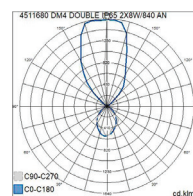

- Runko alumiinia ja kupu lasia.
- Väri vaihtoehdot: antrasiitti, hopea, musta ja valkoinen. Kirkas kupu.
- Suojausluokka I.
- Pinta-asennus seinään, ruuviliittimet 3 x 2,5 mm<sup>2</sup>, yksi kaapelin läpivienti.
- Asennuskorkeus 0,5–4 m.
- Kiinteä led: 8–16 W / 805–1680 lm.
- Väri lämpötilavaihtoehdot 3000K ja 4000K, CRI > 80.
- IP65.
- IK05.
- Ohjattavuus On/Off.
- Käyttöympäristön lämpötila -25 ... 35 °C.
- Hyötyelinikä L70 50 000 h (Ta 25 °C).
- Virtalähteen elinikä 50 000 h.
- AN = antrasiitti, HO = hopea, MU = musta, VA = valkoinen.

DM4 Single

DM4 Double

DM4 NW