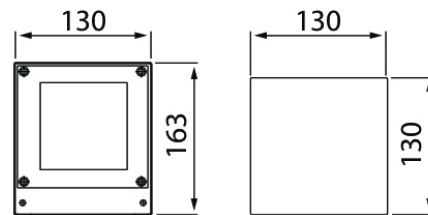

## DM4

Selkeälinjainen DM4 soveltuu sekä ulko- että sisäkäyttöön mm. pientalo-kohteissa. Valikoimassa kolme eri mallia: DM4 Single heijastaa valoa yhteen suuntaan, DM4 Double sekä DM4 Double NW kahteen suuntaan. NW-mallissa toinen valokeiloista on erityisen kapea. Valaisimissa kiinteä led. Erittäin laadukas pintakäsittely, ruuvit ruostumatonta terästä. Tutustu myös yhteensopiviin DM4 Stelo-pollarivalaisimiin.

- Runko alumiinia ja kupu lasia.
- Väri vaihtoehdot: antrasiitti, hopea, musta ja valkoinen. Kirkas kupu.
- Suojausluokka I.
- Pinta-asennus seinään, ruuviliittimet 3 x 2,5 mm<sup>2</sup>, yksi kaapelin läpivienti.
- Asennuskorkeus 0,5–4 m.
- Kiinteä led: 8–16 W / 805–1680 lm.
- Väri lämpötilavaihtoehdot 3000K ja 4000K, CRI > 80.
- IP65.
- IK05.
- Ohjattavuus On/Off.
- Käyttöympäristön lämpötila -25 ... 35 °C.
- Hyötyelinikä L70 50 000 h (Ta 25 °C).
- Virtalähteen elinikä 50 000 h.
- AN = antrasiitti, HO = hopea, MU = musta, VA = valkoinen.