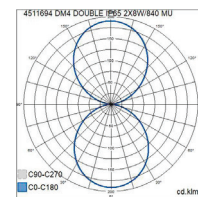

DM4

Selkeälinjainen DM4 soveltuu sekä ulko- että sisäkäyttöön mm. pientalo-kohteissa. Valikoimassa kolme eri mallia: DM4 Single heijastaa valoa yhteen suuntaan, DM4 Double sekä DM4 Double NW kahteen suuntaan. NW-mallissa toinen valokeiloista on erityisen kapea. Valaisimissa kiinteä led. Erittäin laadukas pintakäsittely, ruuvit ruostumatonta terästä. Tutustu myös yhteensopiviin DM4 Stelo-pollarivalaisimiin.

- Runko alumiinia ja kupu lasia.
- Väri vaihtoehdot: antrasiitti, hopea, musta ja valkoinen. Kirkas kupu.
- Suojausluokka I.
- Pinta-asennus seinään, ruuviliittimet 3 x 2,5 mm², yksi kaapelin läpivienti.
- Asennuskorkeus 0,5–4 m.
- Kiinteä led: 8–16 W / 805–1680 lm.
- Väri lämpötilavaihtoehdot 3000K ja 4000K, CRI > 80.
- IP65.
- IK05.
- Ohjattavuus On/Off.
- Käyttöympäristön lämpötila -25 ... 35 °C.
- Hyötyelinikä L70 50 000 h (Ta 25 °C).
- Virtalähteen elinikä 50 000 h.
- AN = antrasiitti, HO = hopea, MU = musta, VA = valkoinen.

DM4 Double

DM4 SINGLE

SNRO	KOODI	W	LM
4511688	B5DMFD DM4 S 8W/830 AN	8	805
4511689	B5DMFC DM4 S 8W/830 HO	8	805
4511690	B5DMFB DM4 S 8W/830 MU	8	805
4511691	B5DMFA DM4 S 8W/830 VA	8	805
4511696	B5DMHD DM4 S 8W/840 AN	8	840
4511697	B5DMHC DM4 S 8W/840 HO	8	840
4511698	B5DMHB DM4 S 8W/840 MU	8	840
4511699	B5DMHA DM4 S 8W/840 VA	8	840

DM4 DOUBLE

SNRO	KOODI	W	LM
4511684	B5DMGD DM4 D 2x8W/830 AN	16	1 610
4511685	B5DMGC DM4 D 2x8W/830 HO	16	1 610
4511686	B5DMGB DM4 D 2x8W/830 MU	16	1 610
4511687	B5DMGA DM4 D 2x8W/830 VA	16	1 610
4511692	B5DMJD DM4 D 2x8W/840 AN	16	1 680
4511693	B5DMJC DM4 D 2x8W/840 HO	16	1 680
4511694	B5DMJB DM4 D 2x8W/840 MU	16	1 680
4511695	B5DMJA DM4 D 2x8W/840 VA	16	1 680

DM4 DOUBLE NW