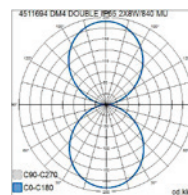

DM4

Selkeälinjainen DM4 soveltuu sekä ulko- että sisäkäyttöön mm. pientalokohteissa. Valikoimassa kolme eri mallia: DM4 Single heijastaa valoa yhteen suuntaan, DM4 Double sekä DM4 Double NW kahteen suuntaan. NW-mallissa toinen valokeiloista on erityisen kapea. Valaisimissa kiinteä led. Pinta-asennus seinään, 3x2,5 mm² -o-. Asennuskorkeus 0,5-4 m. IP65 ja IK05 luokitus. Erittäin laadukas pintakäsittely, ruuvit ruostumatonta terästä. Tutustu myös yhteensopiviin DM4 Stelo -pollarivalaisimiin.

- Runko alumiinia ja kupu lasia.
- Väri vaihtoehdot: antrasiitti, hopea, musta ja valkoinen. Erikois-tilauksesta corten. Kirkas kupu.
- Suojausluokka I.
- Kiinteä led: 8-16 W / 805-1680 lm.
- Väri lämpötilavaihtoehdot 3000K ja 4000K, Ra > 80.
- IP65.
- IK05.
- Ohjattavuus On/Off.
- Käyttöympäristön lämpötila -25 °C ... +35 °C.
- Hyötyelinikä L70 50 000 h (Ta 25 °C).
- Virtalähteen elinikä 50 000 h.

DM4 Double

DM4 SINGLE

SNRO	KOODI		W	LM
4511688	B5DMFD	DM4 S 8W/830 AN	8	805
4511689	B5DMFC	DM4 S 8W/830 HO	8	805
4511690	B5DMFB	DM4 S 8W/830 MU	8	805
4511691	B5DMFA	DM4 S 8W/830 VA	8	805
4511696	B5DMHD	DM4 S 8W/840 AN	8	840
4511697	B5DMHC	DM4 S 8W/840 HO	8	840
4511698	B5DMHB	DM4 S 8W/840 MU	8	840
4511699	B5DMHA	DM4 S 8W/840 VA	8	840

DM4 DOUBLE

SNRO	KOODI		W	LM
4511684	B5DMGD	DM4 D 2X8W/830 AN	16	1 610
4511685	B5DMGC	DM4 D 2X8W/830 HO	16	1 610
4511686	B5DMGB	DM4 D 2X8W/830 MU	16	1 610
4511687	B5DMGA	DM4 D 2X8W/830 VA	16	1 610
4511692	B5DMJD	DM4 D 2X8W/840 AN	16	1 680
4511693	B5DMJC	DM4 D 2X8W/840 HO	16	1 680
4511694	B5DMJB	DM4 D 2X8W/840 MU	16	1 680
4511695	B5DMJA	DM4 D 2X8W/840 VA	16	1 680

DM4 DOUBLE NW