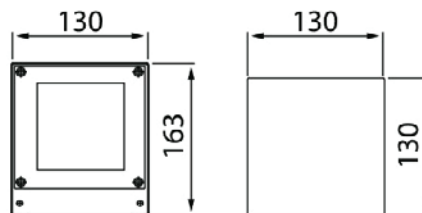

DM4

Selkeälinjainen DM4 soveltuu sekä ulko- että sisäkäyttöön mm. pientalokohteissa. Valikoimassa kolme eri mallia: DM4 Single heijastaa valoa yhteen suuntaan, DM4 Double sekä DM4 Double NW kahteen suuntaan. NW-mallissa toinen valokeiloista on erityisen kapea. Valaisimissa kiinteä led. Pinta-asennus seinään, 3x2,5 mm² -o-. Asennuskorkeus 0,5-4 m. IP65 ja IK05 luokitus. Erittäin laadukas pintakäsittely, ruuvit ruostumatonta terästä. Tutustu myös yhteensopiviin DM4 Stelo -pollarivalaisimiin.

- Runko alumiinia ja kupu lasia.
- Väri vaihtoehdot: antrasiitti, hopea, musta ja valkoinen. Erikois-tilauksesta corten. Kirkas kupu.
- Suojausluokka I.
- Kiinteä led: 8-16 W / 805-1680 lm.
- Väri lämpötilavaihtoehdot 3000K ja 4000K, Ra > 80.
- IP65.
- IK05.
- Ohjattavuus On/Off.
- Käyttöympäristön lämpötila -25 °C ... +35 °C.
- Hyötyelinikä L70 50 000 h (Ta 25 °C).
- Virtalähteen elinikä 50 000 h.

DM4 SINGLE

SNRO	KOODI		W	LM
4511688	B5DMFD	DM4 S 8W/830 AN	8	805
4511689	B5DMFC	DM4 S 8W/830 HO	8	805
4511690	B5DMFB	DM4 S 8W/830 MU	8	805
4511691	B5DMFA	DM4 S 8W/830 VA	8	805
4511696	B5DMHD	DM4 S 8W/840 AN	8	840
4511697	B5DMHC	DM4 S 8W/840 HO	8	840
4511698	B5DMHB	DM4 S 8W/840 MU	8	840
4511699	B5DMHA	DM4 S 8W/840 VA	8	840

DM4 DOUBLE

SNRO	KOODI		W	LM
4511684	B5DMGD	DM4 D 2X8W/830 AN	16	1 610
4511685	B5DMGC	DM4 D 2X8W/830 HO	16	1 610
4511686	B5DMGB	DM4 D 2X8W/830 MU	16	1 610
4511687	B5DMGA	DM4 D 2X8W/830 VA	16	1 610
4511692	B5DMJD	DM4 D 2X8W/840 AN	16	1 680
4511693	B5DMJC	DM4 D 2X8W/840 HO	16	1 680
4511694	B5DMJB	DM4 D 2X8W/840 MU	16	1 680
4511695	B5DMJA	DM4 D 2X8W/840 VA	16	1 680

DM4 DOUBLE NW