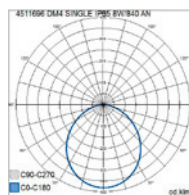

DM4

Selkeälinjainen DM4 soveltuu sekä ulko- että sisäkäyttöön mm. pientalokohteissa. Valikoimassa kolme eri mallia: DM4 Single heijastaa valoa yhteen suuntaan, DM4 Double sekä DM4 Double NW kahteen suuntaan. NW-mallissa toinen valokeiloista on erityisen kapea. Valaisimissa kiinteä led. Pinta-asennus seinään, 3x2,5 mm² -o-. Asennuskorkeus 0,5-4 m. IP65 ja IK05 luokitus. Erittäin laadukas pintakäsittely, ruuvit ruostumatonta terästä. Tutustu myös yhteensopiviin DM4 Stelo -pollarivalaisimiin.

- Runko alumiinia ja kupu lasia.
- Väri vaihtoehdot: antrasiitti, hopea, musta ja valkoinen. Erikois-tilauksesta corten. Kirkas kupu.
- Suojausluokka I.
- Kiinteä led: 8-16 W / 805-1680 lm.
- Väri lämpötilavaihtoehdot 3000K ja 4000K, Ra > 80.
- IP65.
- IK05.
- Ohjattavuus On/Off.
- Käyttöympäristön lämpötila -25 °C ... +35 °C.
- Hyötyelinikä L70 50 000 h (Ta 25 °C).
- Virtalähteen elinikä 50 000 h.

DM4 Single

DM4 SINGLE

SNRO	KOODI		W	LM
4511688	B5DMFD	DM4 S 8W/830 AN	8	805
4511689	B5DMFC	DM4 S 8W/830 HO	8	805
4511690	B5DMFB	DM4 S 8W/830 MU	8	805
4511691	B5DMFA	DM4 S 8W/830 VA	8	805
4511696	B5DMHD	DM4 S 8W/840 AN	8	840
4511697	B5DMHC	DM4 S 8W/840 HO	8	840
4511698	B5DMHB	DM4 S 8W/840 MU	8	840
4511699	B5DMHA	DM4 S 8W/840 VA	8	840

DM4 DOUBLE

SNRO	KOODI		W	LM
4511684	B5DMGD	DM4 D 2X8W/830 AN	16	1 610
4511685	B5DMGC	DM4 D 2X8W/830 HO	16	1 610
4511686	B5DMGB	DM4 D 2X8W/830 MU	16	1 610
4511687	B5DMGA	DM4 D 2X8W/830 VA	16	1 610
4511692	B5DMJD	DM4 D 2X8W/840 AN	16	1 680
4511693	B5DMJC	DM4 D 2X8W/840 HO	16	1 680
4511694	B5DMJB	DM4 D 2X8W/840 MU	16	1 680
4511695	B5DMJA	DM4 D 2X8W/840 VA	16	1 680

DM4 DOUBLE NW