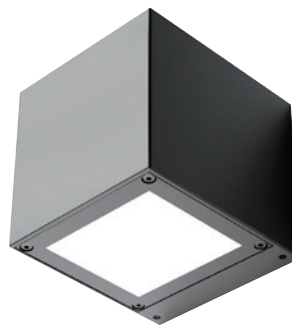

DM4

Selkeälinjainen DM4 soveltuu sekä ulko- että sisäkäyttöön mm. pientalokohteissa. Valikoimassa kolme eri mallia: DM4 Single heijastaa valoa yhteen suuntaan, DM4 Double sekä DM4 Double NW kahteen suuntaan. NW-mallissa toinen valokeiloista on erityisen kapea. Valaisimissa kiinteä led. Pinta-asennus seinään, 3x2,5 mm² -o-. Asennuskorkeus 0,5-4 m. IP65 ja IK05 luokitus. Erittäin laadukas pintakäsittely, ruuvit ruostumatonta terästä. Tutustu myös yhteensopiviin DM4 Stelo -pollarivalaisimiin.

- Runko alumiinia ja kupu lasia.
- Väri vaihtoehdot: antrasiitti, hopea, musta ja valkoinen. Erikois-tilauksesta corten. Kirkas kupu.
- Suojausluokka I.
- Kiinteä led: 8-16 W / 805-1680 lm.
- Väri lämpötilavaihtoehdot 3000K ja 4000K, Ra > 80.
- IP65.
- IK05.
- Ohjattavuus On/Off.
- Käyttöympäristön lämpötila -25 °C ... +35 °C.
- Hyötyelinikä L70 50 000 h (Ta 25 °C).
- Virtalähteen elinikä 50 000 h.