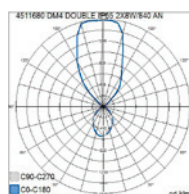

DM4

Selkeälinjainen DM4 soveltuu sekä ulko- että sisäkäyttöön mm. pientalokohteissa. Valikoimassa kolme eri mallia: DM4 Single heijastaa valoa yhteen suuntaan, DM4 Double sekä DM4 Double NW kahteen suuntaan. NW-mallissa toinen valokeiloista on erityisen kapea. Valaisimissa kiinteä led. Pinta-asennus seinään, 3x2,5 mm² -o-. Asennuskorkeus 0,5-4 m. IP65 ja IK05 luokitus. Erittäin laadukas pintakäsittely, ruuvit ruostumatonta terästä. Tutustu myös yhteensopiviin DM4 Stelo -pollarivalaisimiin.

- Runko alumiinia ja kupu lasia.
- Väri vaihtoehdot: antrasiitti, hopea, musta ja valkoinen. Erikois-tilauksesta corten. Kirkas kupu.
- Suojausluokka I.
- Kiinteä led: 8-16 W / 805-1680 lm.
- Väri lämpötilavaihtoehdot 3000K ja 4000K, Ra > 80.
- IP65.
- IK05.
- Ohjattavuus On/Off.
- Käyttöympäristön lämpötila -25 °C ... +35 °C.
- Hyötyelinikä L70 50 000 h (Ta 25 °C).
- Virtalähteen elinikä 50 000 h.

DM4 NW

DM4 SINGLE

SNRO	KOODI		W	LM
4511688	B5DMFD	DM4 S 8W/830 AN	8	805
4511689	B5DMFC	DM4 S 8W/830 HO	8	805
4511690	B5DMFB	DM4 S 8W/830 MU	8	805
4511691	B5DMFA	DM4 S 8W/830 VA	8	805
4511696	B5DMHD	DM4 S 8W/840 AN	8	840
4511697	B5DMHC	DM4 S 8W/840 HO	8	840
4511698	B5DMHB	DM4 S 8W/840 MU	8	840
4511699	B5DMHA	DM4 S 8W/840 VA	8	840

DM4 DOUBLE

SNRO	KOODI		W	LM
4511684	B5DMGD	DM4 D 2X8W/830 AN	16	1 610
4511685	B5DMGC	DM4 D 2X8W/830 HO	16	1 610
4511686	B5DMGB	DM4 D 2X8W/830 MU	16	1 610
4511687	B5DMGA	DM4 D 2X8W/830 VA	16	1 610
4511692	B5DMJD	DM4 D 2X8W/840 AN	16	1 680
4511693	B5DMJC	DM4 D 2X8W/840 HO	16	1 680
4511694	B5DMJB	DM4 D 2X8W/840 MU	16	1 680
4511695	B5DMJA	DM4 D 2X8W/840 VA	16	1 680

DM4 DOUBLE NW