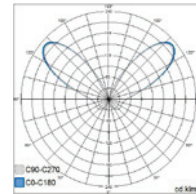

GRETA BIG

Alumiinirunkoinen pollarivalaisin ulkokäyttöön. Jykevä Greta Big soveltuu esim. liikerakennusten edustoille. Suojausluokka IP65, iskunkestävyys IK07. Pollareissa on tehokas, kiinteä led ja se heijastaa valoa neljälle sivulle. Saatavissa kaksi eri valon värilämpötilaa. Erittäin laadukas pintakäsittely, ruuvit ruostumatonta terästä. Asennus erillisellä kiinnitysjalustalla valmiiseen betonijalustaan (maatukisovite), 3x2,5 mm² o-.

- Runko alumiinia, kupu lasia.
- Väri vaihtoehdot: antrasiitti, hopea, musta, valkoinen ja corten. Huurrettu kupu.
- Suojausluokka I.
- Kiinteä led: 25 W / 975-990 lm.
- Värilämpötilavaihtoehdot 3000K ja 4000K, Ra > 80.
- IP65.
- IK07.
- Ohjattavuus On/Off.
- Käyttöympäristön lämpötila -25 °C ... +35 °C.
- Hyötyelinikä L70 50 000 h (Ta 25 °C).
- Virtalähteen elinikä 50 000 h.