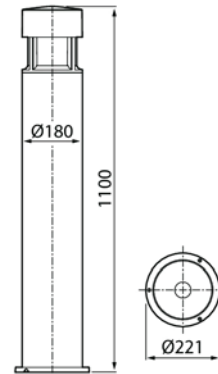

GRETA BIG

Alumiinirunkoinen pollarivalaisin ulkokäyttöön. Jykevä Greta Big soveltuu esim. liikerakennusten edustoille. Suojausluokka IP65, iskunkestävyys IK07. Pollareissa on tehokas, kiinteä led ja se heijastaa valoa neljälle sivulle. Saatavissa kaksi eri valon värilämpötilaa. Erittäin laadukas pintakäsittely, ruuvit ruostumatonta terästä. Asennus erillisellä kiinnitysjalustalla valmiiseen betonijalustaan (maatukisovite), 3x2,5 mm² o-.

- Runko alumiinia, kupu lasia.
- Väri vaihtoehdot: antrasiitti, hopea, musta, valkoinen ja corten. Huurrettu kupu.
- Suojausluokka I.
- Kiinteä led: 25 W / 975-990 lm.
- Värilämpötilavaihtoehdot 3000K ja 4000K, Ra > 80.
- IP65.
- IK07.
- Ohjattavuus On/Off.
- Käyttöympäristön lämpötila -25 °C ... +35 °C.
- Hyötyelinikä L70 50 000 h (Ta 25 °C).
- Virtalähteen elinikä 50 000 h.

GRETA BIG

SNRO	KOODI		W	LM
4512230	B5GRED	GRETA BIG 25W/830 AN	16,8	1650
4512231	B5GREC	GRETA BIG 25W/830 HO	16,8	1650
4512232	B5GREB	GRETA BIG 25W/830 MU	16,8	1650
4512233	B5GREA	GRETA BIG 25W/830 VA	16,8	1650
4512234	B5GREE	GRETA BIG 25W/830 CO	16,8	1650
4512235	B5GREJ	GRETA BIG 25W/840 AN	16,8	1750
4512236	B5GREH	GRETA BIG 25W/840 HO	16,8	1750
4512237	B5GREG	GRETA BIG 25W/840 MU	16,8	1750
4512238	B5GREF	GRETA BIG 25W/840 VA	16,8	1750
4512239	B5GREK	GRETA BIG 25W/840 CO	16,8	1750