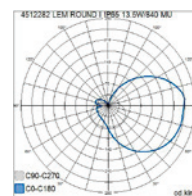

LEM ROUND

Ulko- ja sisäkäyttöön soveltuva valaisin. Valikoimassa kaksi erilaista mallia: perusmalli Lem Round ja Lem Round I, jossa valokeilaa suuntaava häikäisysoja. IP65 ja IK07 luokitus. Valaisimet voi pinta-asentaa joko kattoon tai seinään, 3x2,5 mm² -o-. Saatavissa kiinteällä ledillä, kahdessa valon värilämpötilassa. Valikoimassa myös E27-kantaiset mallit, valonlähteet tilattava erikseen. Valaisimen alumiinirunko on maalattu erittäin hyvin korroosiota ja UV-säteilyä kestävällä polyesterimaalilla. Ruuvit ovat ruostumattomaa terästä. Asennuskorkeus 0,5–4 m.

- Runko alumiinia ja kupu lasia.
- Väri vaihtoehdot: antrasiitti, hopea, musta ja valkoinen. Erikois-tilauksesta corten. Opaalikupu.
- Suojausluokka I.
- Kiinteä led: 13,5 W / 820-960 lm.
- E27, max 60W, tilattava erikseen.
- Kiinteiden ledien värilämpötilavaihtoehdot 3000K ja 4000K, Ra > 80.
- IP65.
- IK07.
- Ohjattavuus On/Off.
- Käyttöympäristön lämpötila -25 °C ... +35 °C.
- Hyötyelinikä L70 50 000 h (Ta 25 °C).
- Virtalähteen elinikä 50 000 h.

Lem Round I

LEM ROUND

SNRO	KOODI		W	LM
4512284	B5LRER	LEM ROUND 13.5W/830 AN	13,5	920
4512285	B5LREP	LEM ROUND 13.5W/830 HO	13,5	920
4512286	B5LREO	LEM ROUND 13.5W/830 MU	13,5	920
4512287	B5LREN	LEM ROUND 13.5W/830 VA	13,5	920
4512288	B5LREM	LEM ROUND 13.5W/840 AN	13,5	960
4512289	B5LREL	LEM ROUND 13.5W/840 HO	13,5	960
4512290	B5LREK	LEM ROUND 13.5W/840 MU	13,5	960
4512291	B5LREJ	LEM ROUND 13.5W/840 VA	13,5	960

LEM ROUND E27

SNRO	KOODI	
4508513	B5LREH	LEM ROUND E27 100W ANT
4508512	B5LREG	LEM ROUND E27 100W HO
4508511	B5LREF	LEM ROUND E27 100W MU
4508510	B5LREE	LEM ROUND E27 100W VA

LEM ROUND I