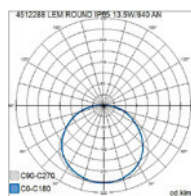

LEM ROUND

Ulko- ja sisäkäyttöön soveltuva valaisin. Valikoimassa kaksi erilaista mallia: perusmalli Lem Round ja Lem Round I, jossa valokeilaa suuntaava häikäisysoja. IP65 ja IK07 luokitus. Valaisimet voi pinta-asentaa joko kattoon tai seinään, 3x2,5 mm² -o-. Saatavissa kiinteällä ledillä, kahdessa valon värilämpötilassa. Valikoimassa myös E27-kantaiset mallit, valonlähteet tilattava erikseen. Valaisimen alumiinirunko on maalattu erittäin hyvin korroosiota ja UV-säteilyä kestävällä polyesterimaalilla. Ruuvit ovat ruostumattomaa terästä. Asennuskorkeus 0,5–4 m.

- Runko alumiinia ja kupu lasia.
- Väri vaihtoehdot: antrasiitti, hopea, musta ja valkoinen. Erikois-tilauksesta corten. Opaalikupu.
- Suojausluokka I.
- Kiinteä led: 13,5 W / 820-960 lm.
- E27, max 60W, tilattava erikseen.
- Kiinteiden ledien värilämpötilavaihtoehdot 3000K ja 4000K, Ra > 80.
- IP65.
- IK07.
- Ohjattavuus On/Off.
- Käyttöympäristön lämpötila -25 °C ... +35 °C.
- Hyötyelinikä L70 50 000 h (Ta 25 °C).
- Virtalähteen elinikä 50 000 h.

Lem Round I

LEM ROUND

SNRO	KOODI		W	LM
4512284	B5LRER	LEM ROUND 13.5W/830 AN	13,5	920
4512285	B5LREP	LEM ROUND 13.5W/830 HO	13,5	920
4512286	B5LREO	LEM ROUND 13.5W/830 MU	13,5	920
4512287	B5LREN	LEM ROUND 13.5W/830 VA	13,5	920
4512288	B5LREM	LEM ROUND 13.5W/840 AN	13,5	960
4512289	B5LREL	LEM ROUND 13.5W/840 HO	13,5	960
4512290	B5LREK	LEM ROUND 13.5W/840 MU	13,5	960
4512291	B5LREJ	LEM ROUND 13.5W/840 VA	13,5	960

LEM ROUND E27

SNRO	KOODI	
4508513	B5LREH	LEM ROUND E27 100W ANT
4508512	B5LREG	LEM ROUND E27 100W HO
4508511	B5LREF	LEM ROUND E27 100W MU
4508510	B5LREE	LEM ROUND E27 100W VA

LEM ROUND I