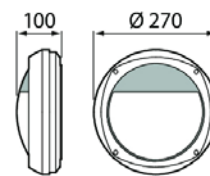

LEM ROUND

Ulko- ja sisäkäyttöön soveltuva valaisin. Valikoimassa kaksi erilaista mallia: perusmalli Lem Round ja Lem Round I, jossa valokeilaa suuntaava häikäisysoja. IP65 ja IK07 luokitus. Valaisimet voi pinta-asentaa joko kattoon tai seinään, 3x2,5 mm² -o-. Saatavissa kiinteällä ledillä, kahdessa valon värilämpötilassa. Valikoimassa myös E27-kantaiset mallit, valonlähteet tilattava erikseen. Valaisimen alumiinirunko on maalattu erittäin hyvin korroosiota ja UV-säteilyä kestävällä polyesterimaalilla. Ruuvit ovat ruostumattomaa terästä. Asennuskorkeus 0,5–4 m.

- Runko alumiinia ja kupu lasia.
- Väri vaihtoehdot: antrasiitti, hopea, musta ja valkoinen. Erikois-tilauksesta corten. Opaalikupu.
- Suojausluokka I.
- Kiinteä led: 13,5 W / 820-960 lm.
- E27, max 60W, tilattava erikseen.
- Kiinteiden ledien värilämpötilavaihtoehdot 3000K ja 4000K, Ra > 80.
- IP65.
- IK07.
- Ohjattavuus On/Off.
- Käyttöympäristön lämpötila -25 °C ... +35 °C.
- Hyötyelinikä L70 50 000 h (Ta 25 °C).
- Virtalähteen elinikä 50 000 h.

Lem Round I

LEM ROUND

SNRO	KOODI		W	LM
4512284	B5LRER	LEM ROUND 13.5W/830 AN	13,5	920
4512285	B5LREP	LEM ROUND 13.5W/830 HO	13,5	920
4512286	B5LREO	LEM ROUND 13.5W/830 MU	13,5	920
4512287	B5LREN	LEM ROUND 13.5W/830 VA	13,5	920
4512288	B5LREM	LEM ROUND 13.5W/840 AN	13,5	960
4512289	B5LREL	LEM ROUND 13.5W/840 HO	13,5	960
4512290	B5LREK	LEM ROUND 13.5W/840 MU	13,5	960
4512291	B5LREJ	LEM ROUND 13.5W/840 VA	13,5	960

LEM ROUND E27

SNRO	KOODI	
4508513	B5LREH	LEM ROUND E27 100W ANT
4508512	B5LREG	LEM ROUND E27 100W HO
4508511	B5LREF	LEM ROUND E27 100W MU
4508510	B5LREE	LEM ROUND E27 100W VA

LEM ROUND I