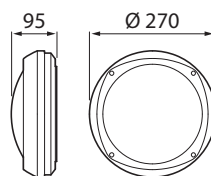

LEM ROUND

Ulko- ja sisäkäyttöön soveltuva valaisin. Valikoimassa kaksi erilaista mallia: perusmalli Lem Round ja Lem Round I, jossa valokeilaa suuntaava häikäisysoja. IP65 ja IK07 luokitus. Valaisimet voi pinta-asentaa joko kattoon tai seinään, 3x2,5 mm² -o-. Saatavissa kiinteällä ledillä, kahdessa valon värilämpötilassa. Valikoimassa myös E27-kantaiset mallit, valonlähteet tilattava erikseen. Valaisimen alumiinirunko on maalattu erittäin hyvin korroosiota ja UV-säteilyä kestävällä polyesterimaalilla. Ruuvit ovat ruostumattomaa terästä. Asennuskorkeus 0,5–4 m.

- Runko alumiinia ja kupu lasia.
- Väri vaihtoehdot: antrasiitti, hopea, musta ja valkoinen. Erikois-tilauksesta corten. Opaalikupu.
- Suojausluokka I.
- Kiinteä led: 13,5 W / 820-960 lm.
- E27, max 60W, tilattava erikseen.
- Kiinteiden ledien värilämpötilavaihtoehdot 3000K ja 4000K, Ra > 80.
- IP65.
- IK07.
- Ohjattavuus On/Off.
- Käyttöympäristön lämpötila -25 °C ... +35 °C.
- Hyötyelinikä L70 50 000 h (Ta 25 °C).
- Virtalähteen elinikä 50 000 h.

Lem Round

LEM ROUND

SNRO	KOODI		W	LM
4512284	B5LRER	LEM ROUND 13.5W/830 AN	13,5	920
4512285	B5LREP	LEM ROUND 13.5W/830 HO	13,5	920
4512286	B5LREO	LEM ROUND 13.5W/830 MU	13,5	920
4512287	B5LREN	LEM ROUND 13.5W/830 VA	13,5	920
4512288	B5LREM	LEM ROUND 13.5W/840 AN	13,5	960
4512289	B5LREL	LEM ROUND 13.5W/840 HO	13,5	960
4512290	B5LREK	LEM ROUND 13.5W/840 MU	13,5	960
4512291	B5LREJ	LEM ROUND 13.5W/840 VA	13,5	960

LEM ROUND E27

SNRO	KOODI	
4508513	B5LREH	LEM ROUND E27 100W ANT
4508512	B5LREG	LEM ROUND E27 100W HO
4508511	B5LREF	LEM ROUND E27 100W MU
4508510	B5LREE	LEM ROUND E27 100W VA

LEM ROUND I