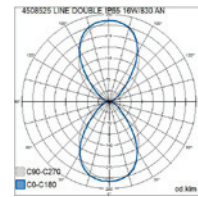

LINE

Ulko- ja sisäkäyttöön soveltuva seinävalaisin IP65 ja IK07 luokituk-
sella. Pinta-asennettava, 3x2,5 mm² -o-. Pelkistetty muoto sopii
tyylliltään moneen käyttökohteeseen. Line S -mallissa kiinteitä
led-valonlähteitä on yksi, Line D -mallissa niitä on kaksi ja
valoikeilat sekä ylös- että alaspäin. Erittäin laadukas pintakäsittely:
Valaisimen runko on maalattu hyvin korroosiota ja UV-säteilyä
kestävällä polyesterimaalilla, ruuvit ovat ruostumatonta terästä.
Asennuskorkeus 0,5-4 m.

- Runko alumiinia, kupu lasia.
- Väri vaihtoehdot: antrasiitti, hopea, musta, valkoinen ja corten.
  Huurrettukupu.
- Suojausluokka I.
- Kiinteä led: 8,4-16,8W / 360-700 lm.
- Väriämpötilavaihtoehdot 3000K ja 4000K, Ra > 80.
- IP65.
- IK07.
- Ohjattavuus On/Off.
- Käyttöympäristön lämpötila -25 °C ... +35 °C.
- Hyötyelinikä L70 50 000 h (Ta 25 °C).
- Virtalähteen elinikä 50 000 h.

Double

LINE 210 SINGLE

SNRO	KOODI	W	LM
4508521	B5LIDH LINE 210 S IP65 8.4W/830 AN	8,4	360
4508520	B5LIDG LINE 210 S IP65 8.4W/830 HO	8,4	360
4508519	B5LIDF LINE 210 S IP65 8.4W/830 MU	8,4	360
4508518	B5LIDE LINE 210 S IP65 8.4W/830 VA	8,4	360
4512294	B5LIDM LINE 210 S IP65 S 8.4W/830 CO	8,4	360
4508402	B5LNCD LINE 210 S IP65 8.4W/840 AN	8,4	360
4508401	B5LNCC LINE 210 S IP65 8.4W/840 HO	8,4	360
4508400	B5LNCA LINE 210 S IP65 8.4W/840 MU	8,4	360
4507499	B5LNCA LINE 210 S IP65 8.4W/840 VA	8,4	360
4512295	B5LNCE LINE 210 S IP65 S 8.4W/840 CO	8,4	360

LINE 210 DOUBLE