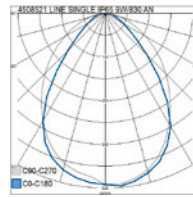

LINE

Ulko- ja sisäkäyttöön soveltuva seinävalaisin IP65 ja IK07 luokituk-
sella. Pinta-asennettava, 3x2,5 mm² -o-. Pelkistetty muoto sopii
tyylliltään moneen käyttökohteeseen. Line S -mallissa kiinteitä
led-valonlähteitä on yksi, Line D -mallissa niitä on kaksi ja
valoikeilat sekä ylös- että alaspäin. Erittäin laadukas pintakäsittely:
Valaisimen runko on maalattu hyvin korroosiota ja UV-säteilyä
kestävällä polyesterimaalilla, ruuvit ovat ruostumatonta terästä.
Asennuskorkeus 0,5-4 m.

- Runko alumiinia, kupu lasia.
- Väri vaihtoehdot: antrasiitti, hopea, musta, valkoinen ja corten.
  Huurrettukupu.
- Suojausluokka I.
- Kiinteä led: 8,4-16,8W / 360-700 lm.
- Väriämpötilavaihtoehdot 3000K ja 4000K, Ra > 80.
- IP65.
- IK07.
- Ohjattavuus On/Off.
- Käyttöympäristön lämpötila -25 °C ... +35 °C.
- Hyötyelinikä L70 50 000 h (Ta 25 °C).
- Virtalähteen elinikä 50 000 h.

Single

LINE 210 SINGLE

SNRO	KOODI	W	LM
4508521	B5LIDH LINE 210 S IP65 8.4W/830 AN	8,4	360
4508520	B5LIDG LINE 210 S IP65 8.4W/830 HO	8,4	360
4508519	B5LIDF LINE 210 S IP65 8.4W/830 MU	8,4	360
4508518	B5LIDE LINE 210 S IP65 8.4W/830 VA	8,4	360
4512294	B5LIDM LINE 210 S IP65 S 8.4W/830 CO	8,4	360
4508402	B5LNCD LINE 210 S IP65 8.4W/840 AN	8,4	360
4508401	B5LNCC LINE 210 S IP65 8.4W/840 HO	8,4	360
4508400	B5LNCA LINE 210 S IP65 8.4W/840 MU	8,4	360
4507499	B5LNCA LINE 210 S IP65 8.4W/840 VA	8,4	360
4512295	B5LNCE LINE 210 S IP65 S 8.4W/840 CO	8,4	360

LINE 210 DOUBLE