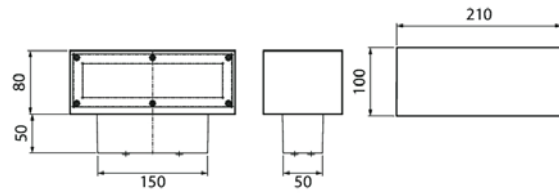

LINE 210 SINGLE

SNRO	KOODI	W	LM
4508521	B5LIDH LINE 210 S IP65 8.4W/830 AN	8,4	360
4508520	B5LIDG LINE 210 S IP65 8.4W/830 HO	8,4	360
4508519	B5LIDF LINE 210 S IP65 8.4W/830 MU	8,4	360
4508518	B5LIDE LINE 210 S IP65 8.4W/830 VA	8,4	360
4512294	B5LIDM LINE 210 S IP65 S 8.4W/830 CO	8,4	360
4508402	B5LNCD LINE 210 S IP65 8.4W/840 AN	8,4	360
4508401	B5LNCC LINE 210 S IP65 8.4W/840 HO	8,4	360
4508400	B5LNCA LINE 210 S IP65 8.4W/840 MU	8,4	360
4507499	B5LNCA LINE 210 S IP65 8.4W/840 VA	8,4	360
4512295	B5LNCE LINE 210 S IP65 S 8.4W/840 CO	8,4	360

LINE 210 DOUBLE

SNRO	KOODI	W	LM
4508525	B5LIDFL LINE 210 D IP65 2X8.4W/830 AN	16,8	700
4508524	B5LIDK LINE 210 D IP65 2X8.4W/830 HO	16,8	700
4508523	B5LIDJ LINE 210 D IP65 2X8.4W/830 MU	16,8	700
4508522	B5LIDI LINE 210 D IP65 2X8.4W/830 VA	16,8	700
4512292	B5LIDN LINE 210 D IP65 D 2X8.4W/830 CO	16,8	700
4508406	B5LNDD LINE 210 D IP65 2X8.4W/840 AN	16,8	700
4508405	B5LNDC LINE 210 D IP65 2X8.4W/840 HO	16,8	700
4508404	B5LNDB LINE 210 D IP65 2X8.4W/840 MU	16,8	700
4508403	B5LNDA LINE 210 D IP65 2X8.4W/840 VA	16,8	700
4512293	B5LNDE LINE 210 D IP65 D 2X8.4W/840 CO	16,8	700