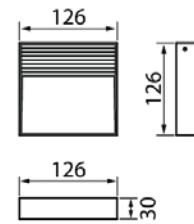

LID MINI

Ulko- ja sisäkäyttöön soveltuva seinävalaisin, jossa on hyvin matala profiili. Pinta-asennettava, 3 x 1,5 mm² o-. Lasikuvun iskunkestävyys IK10. Lid-valaisin sopii muotokielenä puolesta mm. moderneihin tiloihin ja loft-kohteisiin. Valikoimassa kaksi eri mallia: neliömäinen Mini ja leveämpi Big. Valonlähde kiinteä led, saatavissa kaksi eri värilämpötilaa. Valaisimen alumiinirunko on maalattu erittäin hyvin korroosiota ja UV-säteilyä kestävällä polyesterimaalilla. Ruuvit ovat ruostumatonta terästä. Asennuskorkeus 0–3 m.

- Runko alumiinia, kupu lasia.
- Värivaihtoehdot: antrasiitti, hopea, musta ja valkoinen. Erikoistilauksesta corten. Opaalikupu.
- Suojausluokka I.
- Lid Mini:
- Kiinteä led: 5W / 135-145 lm.
- Lid Big:
- Kiinteä led: 13 W / 360-380 lm.
- Värilämpötilavaihtoehdot 3000K ja 4000K, Ra > 80.
- IP65.
- IK10.
- Ohjattavuus On/Off.
- Käyttöympäristön lämpötila -25 °C ... +35 °C.
- Hyötyelinikä L70 50 000 h (Ta 25 °C).
- Virtalähteen elinikä 50 000 h.