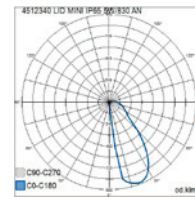

LID MINI

Ulko- ja sisäkäyttöön soveltuva seinävalaisin, jossa on hyvin matala profiili. Pinta-asennettava, 3 x 1,5 mm² o-. Lasikuvun iskunkestävyys IK10. Lid-valaisin sopii muotokielenä puolesta mm. moderneihin tiloihin ja loft-kohteisiin. Valikoimassa kaksi eri mallia: neliömäinen Mini ja leveämpi Big. Valonlähde kiinteä led, saatavissa kaksi eri värilämpötilaa. Valaisimen alumiinirunko on maalattu erittäin hyvin korroosiota ja UV-säteilyä kestävällä polyesterimaalilla. Ruuvit ovat ruostumatonta terästä. Asennuskorkeus 0–3 m.

- Runko alumiinia, kupu lasia.
- Värivaihtoehdot: antrasiitti, hopea, musta ja valkoinen. Erikoistilauksesta corten. Opaalikupu.
- Suojausluokka I.
- Lid Mini:
- Kiinteä led: 5W / 135-145 lm.
- Lid Big:
- Kiinteä led: 13 W / 360-380 lm.
- Värilämpötilavaihtoehdot 3000K ja 4000K, Ra > 80.
- IP65.
- IK10.
- Ohjattavuus On/Off.
- Käyttöympäristön lämpötila -25 °C ... +35 °C.
- Hyötyelinikä L70 50 000 h (Ta 25 °C).
- Virtalähteen elinikä 50 000 h.