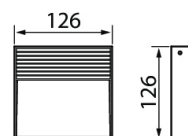

LID MINI

Ulko- ja sisäkäyttöön soveltuva seinävalaisin, jossa on hyvin matala profiili. Lasikuvun iskunkestävyys IK10. Lid-valaisin sopii muotokielensä puolesta mm. moderneihin tiloihin ja loft-kohteisiin. Valonlähde kiinteä led, saatavissa kaksi eri värilämpötilaa. Valaisimen alumiinirunko on maalattu erittäin hyvin korroosiota ja UV-säteilyä kestävällä polyesterimaalilla. Ruuvit ovat ruostumatonta terästä.

- Runko alumiinia, kupu lasia.
- Väri vaihtoehdot: antrasiitti, hopea, musta ja valkoinen. Opaaliku-pu.
- Suojausluokka I.
- Pinta-asennettava, 3 x 1,5 mm².
- Asennuskorkeus 0–3 m.
- Kiinteä led: 5W / 135–145 lm.
- Värilämpötilavaihtoehdot 3000K ja 4000K, CRI > 80.
- IP65.
- IK10.
- Ohjattavuus On/Off.
- Käyttöympäristön lämpötila -25 ... 35 °C.
- Hyötyelinikä L70 50 000 h (Ta 25 °C).
- Virtalähteen elinikä 50 000 h.
- AN = antrasiitti, HO = hopea, MU = musta, VA = valkoinen.
- Projektikohtaisesti saatavana Corten-värillä.