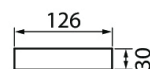

LID MINI

Ulko- ja sisäkäyttöön soveltuva seinävalaisin, jossa on hyvin matala profiili. Lasikuvun iskunkestävyys IK10. Lid-valaisin sopii muotokielensä puolesta mm. moderneihin tiloihin ja loft-kohteisiin. Valonlähde kiinteä led, saatavissa kaksi eri värilämpötilaa. Valaisimen alumiinirunko on maalattu erittäin hyvin korroosiota ja UV-säteilyä kestävällä polyesterimaalilla. Ruuvit ovat ruostumatonta terästä.

- Runko alumiinia, kupu lasia.
- Väri vaihtoehdot: antrasiitti, hopea, musta ja valkoinen. Opaaliku-pu.
- Suojausluokka I.
- Pinta-asennettava, 3 x 1,5 mm².
- Asennuskorkeus 0–3 m.
- Kiinteä led: 5W / 135–145 lm.
- Värilämpötilavaihtoehdot 3000K ja 4000K, CRI > 80.
- IP65.
- IK10.
- Ohjattavuus On/Off.
- Käyttöympäristön lämpötila -25 ... 35 °C.
- Hyötyelinikä L70 50 000 h (Ta 25 °C).
- Virtalähteen elinikä 50 000 h.
- AN = antrasiitti, HO = hopea, MU = musta, VA = valkoinen.
- Projektikohtaisesti saatavana Corten-värillä.