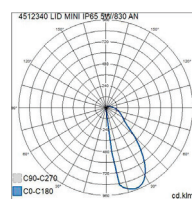

LID MINI

Ulko- ja sisäkäyttöön soveltuva seinävalaisin, jossa on hyvin matala profiili. Lasikuvun iskunkestävyys IK10. Lid-valaisin sopii muotokielensä puolesta mm. moderneihin tiloihin ja loft-kohteisiin. Valonlähde kiinteä led, saatavissa kaksi eri värilämpötilaa. Valaisimen alumiinirunko on maalattu erittäin hyvin korroosiota ja UV-säteilyä kestävällä polyesterimaalilla. Ruuvit ovat ruostumatonta terästä.

- Runko alumiinia, kupu lasia.
- Väri vaihtoehdot: antrasiitti, hopea, musta ja valkoinen. Opaaliku-pu.
- Suojausluokka I.
- Pinta-asennettava, 3 x 1,5 mm².
- Asennuskorkeus 0–3 m.
- Kiinteä led: 5W / 135–145 lm.
- Värilämpötilavaihtoehdot 3000K ja 4000K, CRI > 80.
- IP65.
- IK10.
- Ohjattavuus On/Off.
- Käyttöympäristön lämpötila -25 ... 35 °C.
- Hyötyelinikä L70 50 000 h (Ta 25 °C).
- Virtalähteen elinikä 50 000 h.
- AN = antrasiitti, HO = hopea, MU = musta, VA = valkoinen.
- Projektikohtaisesti saatavana Corten-värillä.