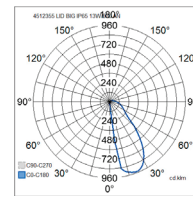

LID BIG

Ulko- ja sisäkäyttöön soveltuva seinävalaisin, jossa on hyvin matala profiili. Lasikuvun iskunkestävyys IK10. Lid-valaisin sopii muotokielensä puolesta mm. moderneihin tiloihin ja loft-kohteisiin. Valonlähde kiinteä led, saatavissa kaksi eri värilämpötilaa. Valaisimen alumiinirunko on maalattu erittäin hyvin korroosiota ja UV-säteilyä kestävällä polyesterimaalilla. Ruuvit ovat ruostumatonta terästä.

- Runko alumiinia, kupu lasia.
- Väri vaihtoehdot: antrasiitti, hopea, musta ja valkoinen. Opaalikuoppu.
- Suojausluokka I.
- Pinta-asennettava, 3 x 1,5 mm².
- Asennuskorkeus 0–3 m.
- Kiinteä led: 13 W / 360–380 lm.
- Värilämpötilavaihtoehdot 3000K ja 4000K, CRI > 80.
- IP65.
- IK10.
- Ohjattavuus On/Off.
- Käyttöympäristön lämpötila -25 ... 35 °C.
- Hyötyelinikä L70 50 000 h (Ta 25 °C).
- Virtalähteen elinikä 50 000 h.
- AN = antrasiitti, HO = hopea, MU = musta, VA = valkoinen.
- Projektikohtaisesti saatavana Corten-värillä.