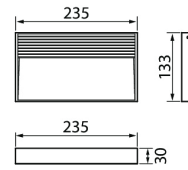

LID BIG

Ulko- ja sisäkäyttöön soveltuva seinävalaisin, jossa on hyvin matala profiili. Lasikuvun iskunkestävyys IK10. Lid-valaisin sopii muotokielensä puolesta mm. moderneihin tiloihin ja loft-kohteisiin. Valonlähde kiinteä led, saatavissa kaksi eri värilämpötilaa. Valaisimen alumiinirunko on maalattu erittäin hyvin korroosiota ja UV-säteilyä kestävällä polyesterimaalilla. Ruuvit ovat ruostumatonta terästä.

- Runko alumiinia, kupu lasia.
- Väri vaihtoehdot: antrasiitti, hopea, musta ja valkoinen. Opaalikuoppu.
- Suojausluokka I.
- Pinta-asennettava, 3 x 1,5 mm².
- Asennuskorkeus 0–3 m.
- Kiinteä led: 13 W / 360–380 lm.
- Värilämpötilavaihtoehdot 3000K ja 4000K, CRI > 80.
- IP65.
- IK10.
- Ohjattavuus On/Off.
- Käyttöympäristön lämpötila -25 ... 35 °C.
- Hyötyelinikä L70 50 000 h (Ta 25 °C).
- Virtalähteen elinikä 50 000 h.
- AN = antrasiitti, HO = hopea, MU = musta, VA = valkoinen.
- Projektikohtaisesti saatavana Corten-värillä.

LID BIG

SNRO	KOODI		W	LM
4512350	B5LDBD	LID BIG 13W/830 AN	13	360
4512351	B5LDBC	LID BIG 13W/830 HO	13	360
4512352	B5LDBB	LID BIG 13W/830 MU	13	360
4512353	B5LDBA	LID BIG 13W/830 VA	13	360
4512354	B5LDBE	LID BIG 13W/830 CO	13	360
4512355	B5LDBJ	LID BIG 13W/840 AN	13	380
4512356	B5LDBH	LID BIG 13W/840 HO	13	380
4512357	B5LDBG	LID BIG 13W/840 MU	13	380
4512358	B5LDBF	LID BIG 13W/840 VA	13	380
4512359	B5LDBK	LID BIG 13W/840 CO	13	380