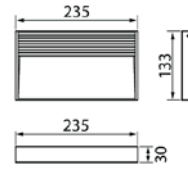

LID BIG

Ulko- ja sisäkäyttöön soveltuva seinävalaisin, jossa on hyvin matala profiili. Pinta-asennettava, 3 x 1,5 mm² o-. Lasikuvun iskunkestävyys IK10. Lid-valaisin sopii muutokielensä puolesta mm. moderneihin tiloihin ja loft-kohteisiin. Valikoimassa kaksi eri mallia: neliömäinen Mini ja leveämpi Big. Valonlähde kiinteä led, saatavissa kaksi eri värilämpötilaa. Valaisimen alumiinirunko on maalattu erittäin hyvin korroosiota ja UV-säteilyä kestäväällä polyesterimaalilla. Ruuvit ovat ruostumatonta terästä. Asennuskorkeus 0–3 m

- Runko alumiinia, kupu lasia.
- Väri vaihtoehdot: antrasiitti, hopea, musta ja valkoinen. Erikois-tilauksesta corten. Opaalikupu.
- Suojausluokka I.
- Lid Mini:
 - Kiinteä led: 5W / 135-145 lm.
- Lid Big:
 - Kiinteä led: 13 W / 360-380 lm.
 - Värilämpötilavaihtoehdot 3000K ja 4000K, Ra > 80.
- IP65.
- IK10.
- Ohjattavuus On/Off.
- Käyttöympäristön lämpötila -25 °C ... +35 °C.
- Hyötyelinikä L70 50 000 h (Ta 25 °C).
- Virtalähteen elinikä 50 000 h.

LID BIG

SNRO	KOODI		W	LM
4512350	B5LDBD	LID BIG 13W/830 AN	13	360
4512351	B5LDBC	LID BIG 13W/830 HO	13	360
4512352	B5LDBB	LID BIG 13W/830 MU	13	360
4512353	B5LDBA	LID BIG 13W/830 VA	13	360
4512354	B5LDBE	LID BIG 13W/830 CO	13	360
4512355	B5LDBJ	LID BIG 13W/840 AN	13	380
4512356	B5LDBH	LID BIG 13W/840 HO	13	380
4512357	B5LDBG	LID BIG 13W/840 MU	13	380
4512358	B5LDBF	LID BIG 13W/840 VA	13	380
4512359	B5LDBK	LID BIG 13W/840 CO	13	380