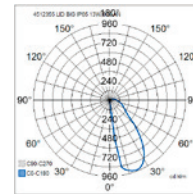

LID BIG

Ulko- ja sisäkäyttöön soveltuva seinävalaisin, jossa on hyvin matala profiili. Pinta-asennettava, 3 x 1,5 mm² o-. Lasikuvun iskunkestävyys IK10. Lid-valaisin sopii muutokielensä puolesta mm. moderneihin tiloihin ja loft-kohteisiin. Valikoimassa kaksi eri mallia: neliömäinen Mini ja leveämpi Big. Valonlähde kiinteä led, saatavissa kaksi eri värilämpötilaa. Valaisimen alumiinirunko on maalattu erittäin hyvin korroosiota ja UV-säteilyä kestäväällä polyesterimaalilla. Ruuvit ovat ruostumatonta terästä. Asennuskorkeus 0–3 m

- Runko alumiinia, kupu lasia.
- Väri vaihtoehdot: antrasiitti, hopea, musta ja valkoinen. Erikois-tilauksesta corten. Opaalikupu.
- Suojausluokka I.
- Lid Mini:
 - Kiinteä led: 5W / 135-145 lm.
- Lid Big:
 - Kiinteä led: 13 W / 360-380 lm.
 - Värilämpötilavaihtoehdot 3000K ja 4000K, Ra > 80.
- IP65.
- IK10.
- Ohjattavuus On/Off.
- Käyttöympäristön lämpötila -25 °C ... +35 °C.
- Hyötyelinikä L70 50 000 h (Ta 25 °C).
- Virtalähteen elinikä 50 000 h.