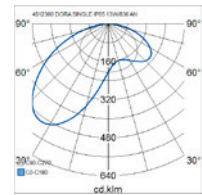

- Runko alumiinia, kupu lasia.
- Väri vaihtoehdot: antrasiitti, hopea, musta, valkoinen ja corten. Opaalikupu.
- Suojausluokka I.
- Kiinteä led: 15-26 W / 1050-2100 lm.
- Väriämpötilavaihtoehdot 3000K ja 4000K, Ra > 80.
- IP65.
- IK07.
- Ohjattavuus On/Off.
- Käyttöympäristön lämpötila -25 °C ... 35 °C.
- Hyötyelinikä L70 50 000 h (Ta 25 °C).
- Virtalähteen elinikä 50 000 h.