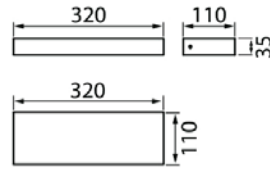

DORA

Sekä sisä- että ulkokäyttöön soveltuva seinävalaisin. Matalaraken- teinen, muotokieleltään selkeä suorakaiteen muotoinen valaisin sopii moneen käyttökohteeseen. Dora S -mallissa kiinteitä led-valonlähteitä on yksi, Dora D -mallissa kaksi ja valokeilat sekä ylös- että alaspäin. IP65 ja IK07 luokitus. Pinta-asennus seinään, 3x1,5 mm² o-. Erittäin laadukas pintakäsittely: runko maalattu korroosiota ja UV-säteilyä kestäväällä polyesterimaalilla, ruuvit ruostumatonta terästä. Asennuskorkeus 0,5–4 m.

- Runko alumiinia, kupu lasia.
- Väri vaihtoehdot: antrasiitti, hopea, musta, valkoinen ja corten. Opaalikupu.
- Suojausluokka I.
- Kiinteä led: 15-26 W / 1050-2100 lm.
- Väriämpötilavaihtoehdot 3000K ja 4000K, Ra > 80.
- IP65.
- IK07.
- Ohjattavuus On/Off.
- Käyttöympäristön lämpötila -25 °C ... 35 °C.
- Hyötyelinikä L70 50 000 h (Ta 25 °C).
- Virtalähteen elinikä 50 000 h.