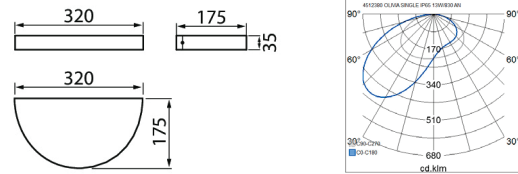

OLIVIA SINGLE

SNRO	KOODI		W	LM
4512380	B5OLAD	OLIVA S 13W/830 AN	13	1000
4512381	B5OLAC	OLIVA S 13W/830 HO	13	1000
4512382	B5OLAB	OLIVA S 13W/830 MU	13	1000
4512383	B5OLAA	OLIVA S 13W/830 VA	13	1000
4512384	B5OLAE	OLIVA S 13W/830 CO	13	1000
4512385	B5OLAJ	OLIVA S 13W/840 AN	13	1050
4512386	B5OLAH	OLIVA S 13W/840 HO	13	1050
4512387	B5OLAG	OLIVA S 13W/840 MU	13	1050
4512388	B5OLAF	OLIVA S 13W/840 VA	13	1050
4512389	B5OLAK	OLIVA S 13W/840 CO	13	1050

OLIVIA DOUBLE

SNRO	KOODI		W	LM
4512390	B5OLBD	OLIVA D 13W/830 AN	13	2010
4512391	B5OLBC	OLIVA D 13W/830 HO	13	2010
4512392	B5OLBB	OLIVA D 13W/830 MU	13	2010
4512393	B5OLBA	OLIVA D 13W/830 VA	13	2010
4512394	B5OLBE	OLIVA D 13W/830 CO	13	2010
4512395	B5OLBJ	OLIVA D 13W/840 AN	13	2100
4512396	B5OLBH	OLIVA D 13W/840 HO	13	2100
4512397	B5OLBG	OLIVA D 13W/840 MU	13	2100
4512398	B5OLBF	OLIVA D 13W/840 VA	13	2100
4512399	B5OLBK	OLIVA D 13W/840 CO	13	2100