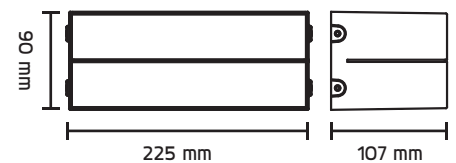

## Argos 1 Epäsymmetrinen

**G"Nrc**

45 154 02

**Tyypd]**

Argos 1 14W Epäsymmetrinen 3000K

**J}f]**

Grafiitti

**Tekniset tiedot**

Valonlähde	Integroitu LED 14W
Valon väriämpötila	3000K
Valovirta	1070lm
Värintoisto (Ra)	>80 50.000 h
Elinikä	L70
Kokonaisteho	16W
Jännite	220-240V 50/60Hz
Suojausluokka	I
Kotelointiluokka	IP65
Energialuokka	A++
Runkorakenne	Valettu alumiini, pulverilakattu
Häikäisysuoja	Karkaistu kirkas turvalasi
LED-liitäntälaite	Integroitu
Himmennettävä	Ei
Liitäntä	Ketjutettava, 3x2,5 mm <sup>2</sup>
Puhdistus	Mieto saippua/liuos

**Mitat**

Syvyys	107 mm
Leveys	225 mm
Korkeus	90 mm

**Lisätarvike**

Argos asennuslevy Grafiitti

*Leveä epäsymmetrinen valo alaspäin*
