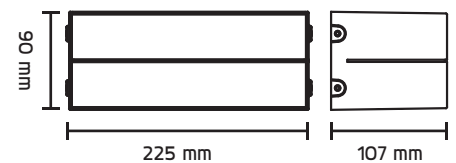

Argos 1 Epäsymmetrinen

G"Nrc	Tyypd]	J}f]
45 154 03	Argos 1 14W Epäsymmetrinen 4000K	Grafiitti
45 154 04	Argos 1 14W Epäsymmetrinen 4000K	Hopea

Tekniset tiedot

Valonlähde	Integroitu LED 14W
Valon väriämpötila	4000K
Valovirta	1150lm
Värintoisto (Ra)	>80 50.000 h
Elinikä	L70
Kokonaisteho	16W
Jännite	220-240V 50/60Hz
Suojausluokka	I
Kotelointiluokka	IP65
Energialuokka	A++
Runkorakenne	Valettu alumiini, pulverilakattu
Häikäisyysuoja	Karkaistu kirkas turvalasi
LED-liitäntälaite	Integroitu
Himmennettävä	Ei
Liitäntä	Ketjutettava, 3x2,5 mm ² Mieto
Puhdistus	saippua/liuos

Mitat

Syvyys	107 mm
Leveys	225 mm
Korkeus	90 mm

Leveä epäsymmetrinen valo alaspäin