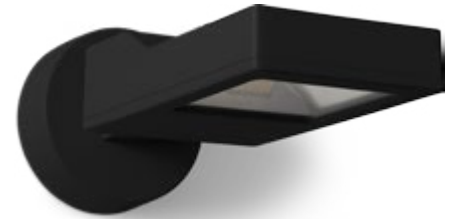

## Athlon Epäsymmetrinen

S. Nro	Tyyppi	Väri
45 154 07	Athlon Epäsymmetrinen 26W 3000K	Grafiitti

### Tekniset tiedot

Valonlähde	Integroitu LED 26W
Optiikka	Alumiiniheijastin, epäsymmetrinen
Valon värilämpötila	3000K
Valovirta	1830lm
Värintoisto (Ra)	>80
Elinikä	50.000 h L70
Kokonaisteho	29W
Kallistus	90° ylös / 90° alas
Jännite	220-240V 50/60Hz
Suojausluokka	I
Koteloitiluokka	IP65
Energialuokka	A+
Runkorakenne	Valettu alumiini
Häikäisysooja	Karkaistu kirkas turvalasi
LED-liitäntälaite	Sisäänrakennettu
Himmennettävä	Ei
Liitäntä	Ketjutettava, 3x2,5 mm <sup>2</sup>
Puhdistus	Mieto saippua/liuos

### Mitat

Halkaisija	Ø135 mm
Syvyys	342 mm
Leveys	140 mm
Korkeus	60 mm