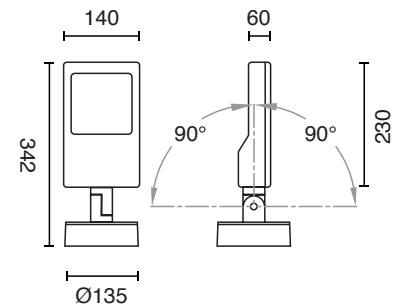

### Tekniset tiedot

Valonlähde	Integroitu LED 26W
Optiikka	Alumiiniheijastin, epäsymmetrinen
Valon värilämpötila	3000K
Valovirta	1830lm
Värintoisto (Ra)	>80
Elinikä	50.000 h L70
Kokonaisteho	29W
Kallistus	90° ylös / 90° alas
Jännite	220-240V 50/60Hz
Suojausluokka	I
Koteloitiluokka	IP65
Energialuokka	A+
Runkorakenne	Valettu alumiini
Häikäisysooja	Karkaistu kirkas turvalasi
LED-liitäntälaite	Sisäänrakennettu
Himmennettävä	Ei
Liitäntä	Ketjutettava, 3x2,5 mm <sup>2</sup>
Puhdistus	Mieto saippua/liuos

### Mitat

Halkaisija	Ø135 mm
Syvyys	342 mm
Leveys	140 mm
Korkeus	60 mm