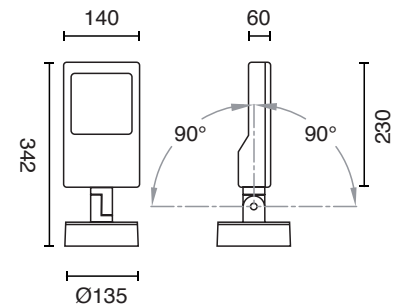

Athlon Bi-symmetrinen

S. Nro	Tyyppi	Väri
45 154 08	Athlon Bi-symmetrinen 18W 3000K	Grafiitti

Tekniset tiedot

Valonlähde	Integroitu LED 18W
Optiikka	Alumiiniheijastin, Bi-symmetrinen
Valon värilämpötila	3000K
Valovirta	1650lm
Värintoisto (Ra)	>80
Elinikä	50.000 h L70
Kokonaisteho	20W
Kallistus	90° ylös / 90° alas
Jännite	220-240V 50/60Hz
Suojausluokka	I
Koteloitiluokka	IP65
Energialuokka	A+
Runkorakenne	Valettu alumiini
Häikäisysooja	Karkaistu kirkas turvalasi
LED-liitäntälaite	Sisäänrakennettu
Himmennettävä	Ei
Liitäntä	Ketjutettava, 3x2,5 mm ²
Puhdistus	Mieto saippua/liuos

Mitat

Halkaisija	Ø135 mm
Syvyys	342 mm
Leveys	140 mm
Korkeus	60 mm

Lisätarvike

45 154 09	Athlon Asennuslevy Grafiitti
-----------	------------------------------

Asennuslevy