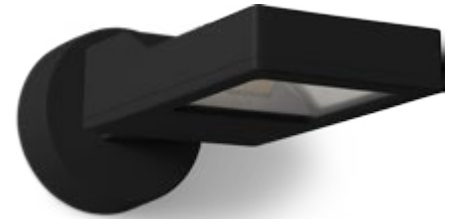

Athlon Bi-symmetrinen

S. Nro	Tyyppi	Väri
45 154 08	Athlon Bi-symmetrinen 18W 3000K	Grafiitti

Tekniset tiedot

Valonlähde	Integroitu LED 18W
Optiikka	Alumiiniheijastin, Bi-symmetrinen
Valon värilämpötila	3000K
Valovirta	1650lm
Värintoisto (Ra)	>80
Elinikä	50.000 h L70
Kokonaisteho	20W
Kallistus	90° ylös / 90° alas
Jännite	220-240V 50/60Hz
Suojausluokka	I
Koteloitiluokka	IP65
Energialuokka	A+
Runkorakenne	Valettu alumiini
Häikäisysooja	Karkaistu kirkas turvalasi
LED-liitäntälaite	Sisäänrakennettu
Himmennettävä	Ei
Liitäntä	Ketjutettava, 3x2,5 mm ²
Puhdistus	Mieto saippua/liuos

Mitat

Halkaisija	Ø135 mm
Syvyys	342 mm
Leveys	140 mm
Korkeus	60 mm

Lisätarvike

45 154 09	Athlon Asennuslevy Grafiitti
-----------	------------------------------

Asennuslevy