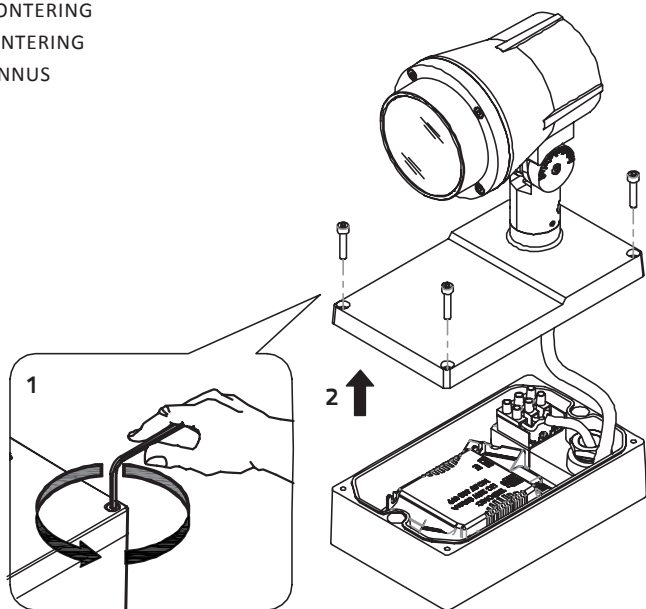

# SONIC SPOT MINI

220-240V LED 13W IP68

EN: MOUNTING  
 NO: MONTERING  
 SE: MONTERING  
 FI: ASENNUS

1

2

3

EN: Make sure cable displacements is attached.  
 NO: Pass på at kabelforskyvninger er festet.  
 SE: Se till att kabelförskjutningarna är fastsatta.  
 FI: Varmista, että kaapelin siirtymät on kiinnitetty.

4

 Front /  
Etupuoolella.

EN: Make sure that the gasket is placed correctly.  
 NO: Pass på at pakningen er plassert riktig.  
 SE: Se till att packningen är korrekt placerad.  
 FI: Varmista, että tiiviste on oikein asetettu.

5

EN: MEASUREMENTS  
 NO: MÅL  
 SE: MÅTT  
 FI: MITAT

 1 4  
3 2

EN: Lock the screws in the following sequence.  
 NO: Lås skruene i følgende rekkefølge.  
 SE: Lås skruvarna i följande sekvens.  
 FI: Lukitse ruuvit seuraavassa järjestyksessä.