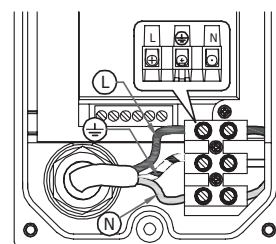

# SONIC SPOT MINI

220-240V LED 13W IP68

EN: MOUNTING  
 NO: MONTERING  
 SE: MONTERING  
 FI: ASENNUS

1

2

3

EN: Make sure cable displacements is attached.  
 NO: Pass på at kabelforskyvninger er festet.  
 SE: Se till att kabelförskjutningarna är fastsatta.  
 FI: Varmista, että kaapelin siirtymät on kiinnitetty.

4

 Front /  
Etupuoolella.

EN: Make sure that the gasket is placed correctly.  
 NO: Pass på at pakningen er plassert riktig.  
 SE: Se till att packningen är korrekt placerad.  
 FI: Varmista, että tiiviste on oikein asetettu.

5

EN: MEASUREMENTS  
 NO: MÅL  
 SE: MÅTT  
 FI: MITAT

 1 4  
3 2

EN: Lock the screws in the following sequence.  
 NO: Lås skruene i følgende rekkefølge.  
 SE: Lås skruvarna i följande sekvens.  
 FI: Lukitse ruuvit seuraavassa järjestyksessä.