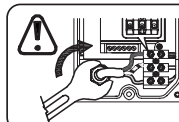

# SONIC SPOT MINI

220-240V LED 13W IP68

EN: MOUNTING  
 NO: MONTERING  
 SE: MONTERING  
 FI: ASENNUS

1

2

3

EN: Make sure cable displacements is attached.  
 NO: Pass på at kabelforskyvninger er festet.  
 SE: Se till att kabelförskjutningarna är fastsatta.  
 FI: Varmista, että kaapelin siirtymät on kiinnitetty.

4

 Front /  
Etupuoolella.

EN: Make sure that the gasket is placed correctly.  
 NO: Pass på at pakningen er plassert riktig.  
 SE: Se till att packningen är korrekt placerad.  
 FI: Varmista, että tiiviste on oikein asetettu.