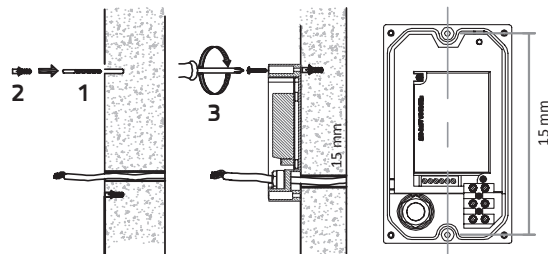

# SONIC SPOT MINI

220-240V LED 13W IP68

EN: MOUNTING  
 NO: MONTERING  
 SE: MONTERING  
 FI: ASENNUS

1

2

3

EN: Make sure cable displacements is attached.  
 NO: Pass på at kabelforskyvninger er festet.  
 SE: Se till att kabelförskjutningarna är fastsatta.  
 FI: Varmista, että kaapelin siirtymät on kiinnitetty.

4

 Front /  
Etupuoolella.

EN: Make sure that the gasket is placed correctly.  
 NO: Pass på at pakningen er plassert riktig.  
 SE: Se till att packningen är korrekt placerad.  
 FI: Varmista, että tiiviste on oikein asetettu.

5

EN: MEASUREMENTS  
 NO: MÅL  
 SE: MÅTT  
 FI: MITAT

 1 4  
3 2

EN: Lock the screws in the following sequence.  
 NO: Lås skruene i følgende rekkefølge.  
 SE: Lås skruvarna i följande sekvens.  
 FI: Lukitse ruuvit seuraavassa järjestyksessä.