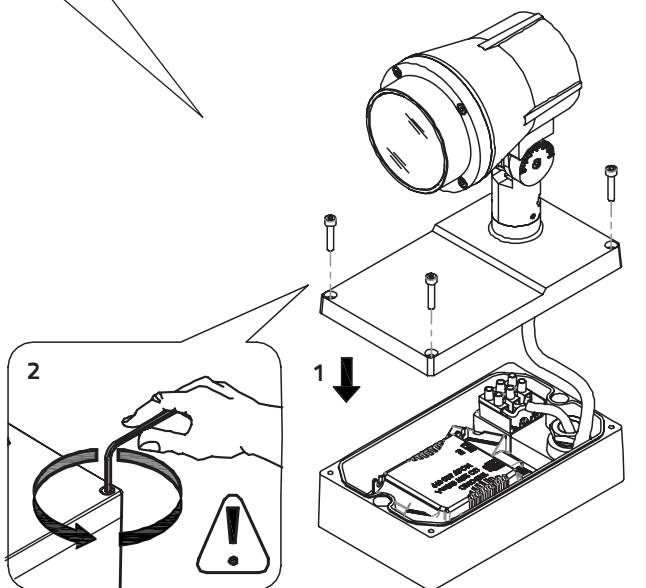

# SONIC SPOT MINI

220-240V LED 13W IP68

EN: MOUNTING  
 NO: MONTERING  
 SE: MONTERING  
 FI: ASENNUS

1

2

3

EN: Make sure cable displacements is attached.  
 NO: Pass på at kabelforskyvninger er festet.  
 SE: Se till att kabelförskjutningarna är fastsatta.  
 FI: Varmista, että kaapelin siirtymät on kiinnitetty.

4

 Front /  
Etupuoolella.

EN: Make sure that the gasket is placed correctly.  
 NO: Pass på at pakningen er plassert riktig.  
 SE: Se till att packningen är korrekt placerad.  
 FI: Varmista, että tiiviste on oikein asetettu.