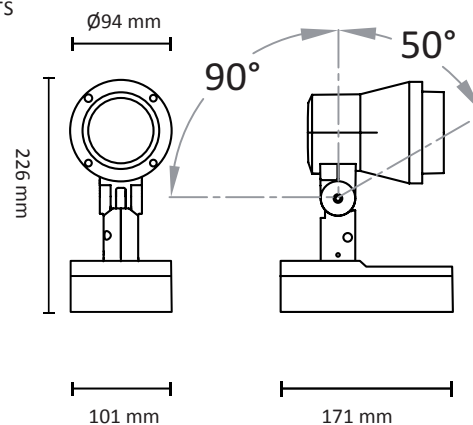

# SONIC SPOT MINI

220-240V LED 13W IP68

EN: MOUNTING  
 NO: MONTERING  
 SE: MONTERING  
 FI: ASENNUS

1

2

3

EN: Make sure cable displacements is attached.  
 NO: Pass på at kabelforskyvninger er festet.  
 SE: Se till att kabelförskjutningarna är fastsatta.  
 FI: Varmista, että kaapelin siirtymät on kiinnitetty.

4

 Front /  
Etupuoolella.

EN: Make sure that the gasket is placed correctly.  
 NO: Pass på at pakningen er plassert riktig.  
 SE: Se till att packningen är korrekt placerad.  
 FI: Varmista, että tiiviste on oikein asetettu.

5

EN: MEASUREMENTS  
 NO: MÅL  
 SE: MÅTT  
 FI: MITAT

 1 4  
3 2

EN: Lock the screws in the following sequence.  
 NO: Lås skruene i følgende rekkefølge.  
 SE: Lås skruvarna i följande sekvens.  
 FI: Lukitse ruuvit seuraavassa järjestyksessä.