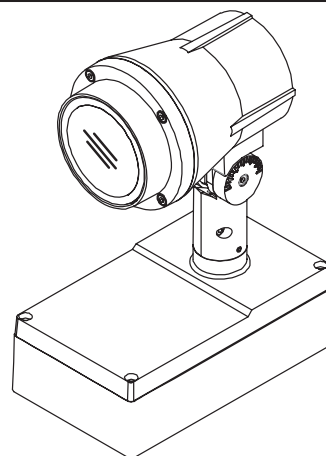

SONIC SPOT MINI

220-240V LED 13W IP68

EN: MOUNTING
NO: MONTERING
SE: MONTERING
FI: ASENNUS

1

2

3

EN: Make sure cable displacements is attached.
NO: Pass på at kabelforskyvninger er festet.
SE: Se till att kabelförskjutningarna är fastsatta.
FI: Varmista, että kaapelin siirtymät on kiinnitetty.

4

Front /
Etupuoolella.

EN: Make sure that the gasket is placed correctly.
NO: Pass på at pakningen er plassert riktig.
SE: Se till att packningen är korrekt placerad.
FI: Varmista, että tiiviste on oikein asetettu.

5

EN: MEASUREMENTS
NO: MÅL
SE: MÅTT
FI: MITAT

1 4
3 2

EN: Lock the screws in the following sequence.
NO: Lås skruene i følgende rekkefølge.
SE: Lås skruvarna i följande sekvens.
FI: Lukitse ruuvit seuraavassa järjestyksessä.

OBS! EN: Installation must be performed by a qualified electrician.
NO: Må installeres av autorisert el-installatør.

SE: Måste installeras av en behörig elinstallatör.
FI: Vain valtuutettu sähköasentaja saa asentaa.