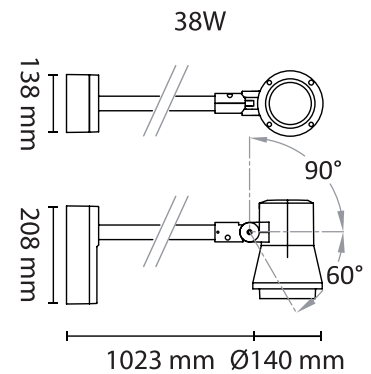

Sonic Arm 38W

S. Nro	Tyyppi	Väri
45 154 32	Sonic Arm 38W 3000K 19° IP65	Grafiitti

Tekniset tiedot

Valonlähde	Integroitu COB LED moduuli 38W, vaihdettava
Valon väriämpötila	3000K
Valovirta	3575lm
SDCM	3
Valonjakauma	19°
Värintoisto (Ra)	>80
Elinikä	50.000 h L70
Kokonaisteho	43W
Kallistus	90° taaksepäin, 60° eteenpäin
Iskunkestävyys	IK08 (turvalasi IK06)
Jännite	220-240V 50/60Hz
Suojausluokka	I
Kotelointiluokka	IP65
Energialuokka	A++
Runkorakenne	Valettua alumiinia
Häikäisy suoja	Alumiiniheijastin, karkaistu kirkas turvalasi
LED-liitäntälaitte	Integroitu
Liitäntä	Päättyvä, 3x2,5 mm ²
Puhdistus	Mieto saippua/liuos

Mitat

Pituus	1023 mm
Halkaisija	Ø140 mm
Korkeus	208 mm
Leveys	138 mm