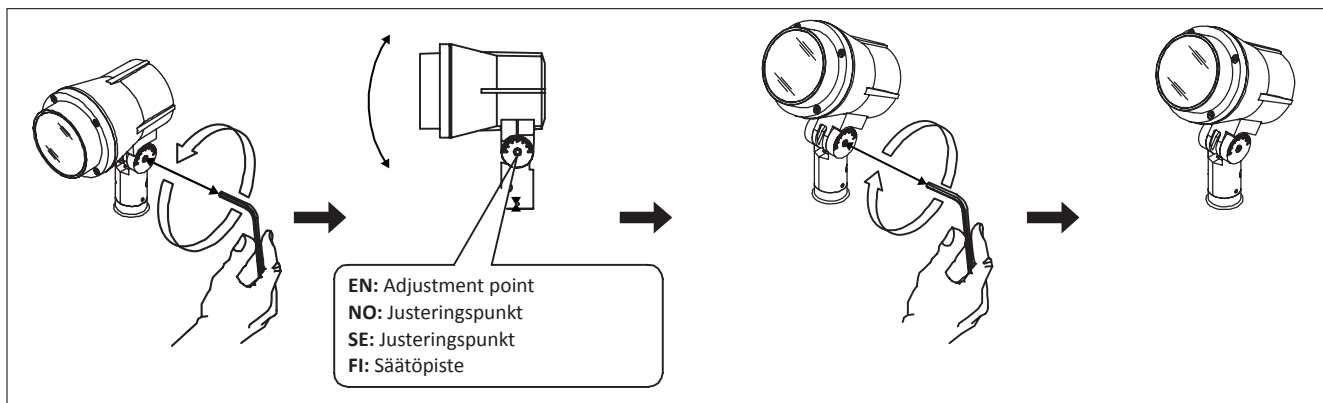

EN: ADJUSTABLE OPTIC UNIT
NO: JUSTERBAR OPTISK ENHET
SE: JUSTERBAR OPTISK ENHET
FI: SÄÄDETTÄVÄ OPTINEN YKSIKKÖ

1