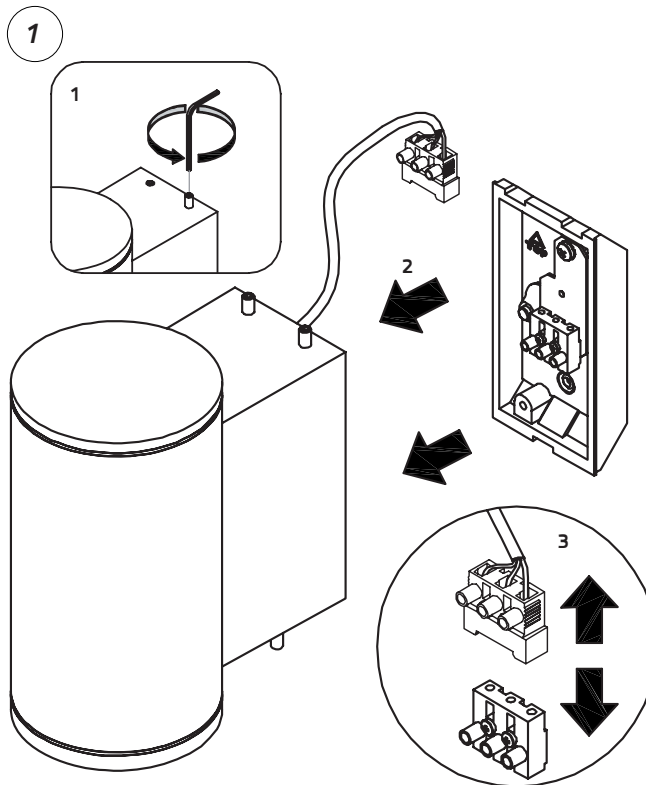

OBS!

EN: Installation must be performed by a qualified electrician.
NO: Må installeres av autorisert el-installatør.
SE: Måste installeras av en behörig elektriker.
FI: Vain valtuutettu sähköasentaja saa asentaa.

EN: Minimum distance to flammable material in the beam direction.
NO: Minimumsavstand til brennbar materiale i armaturens stråleretning.
SE: Minsta avstånd mellan brännbart material och lampans ljusrättning.
FI: Vähimmäismitta lampusta palaavaan materiaaliin.

EN: MOUNTING
NO: MONTERING

SE: MONTERING
FI: ASENNUS