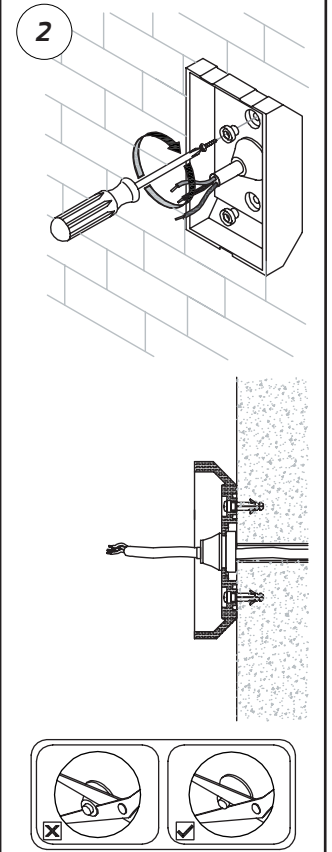

OBS!

EN: Installation must be performed by a qualified electrician.
NO: Må installeres av autorisert el-installatør.
SE: Måste installeras av en behörig elektriker.
FI: Vain valtuutettu sähköasentaja saa asentaa.

EN: Minimum distance to flammable material in the beam direction.
NO: Minimumsavstand til brennbar materiale i armaturens stråleretning.
SE: Minsta avstånd mellan brännbart material och lampans ljusrättning.
FI: Vähimmäismitta lampusta palaavaan materiaaliin.

EN: MOUNTING
NO: MONTERING

SE: MONTERING
FI: ASENNUS