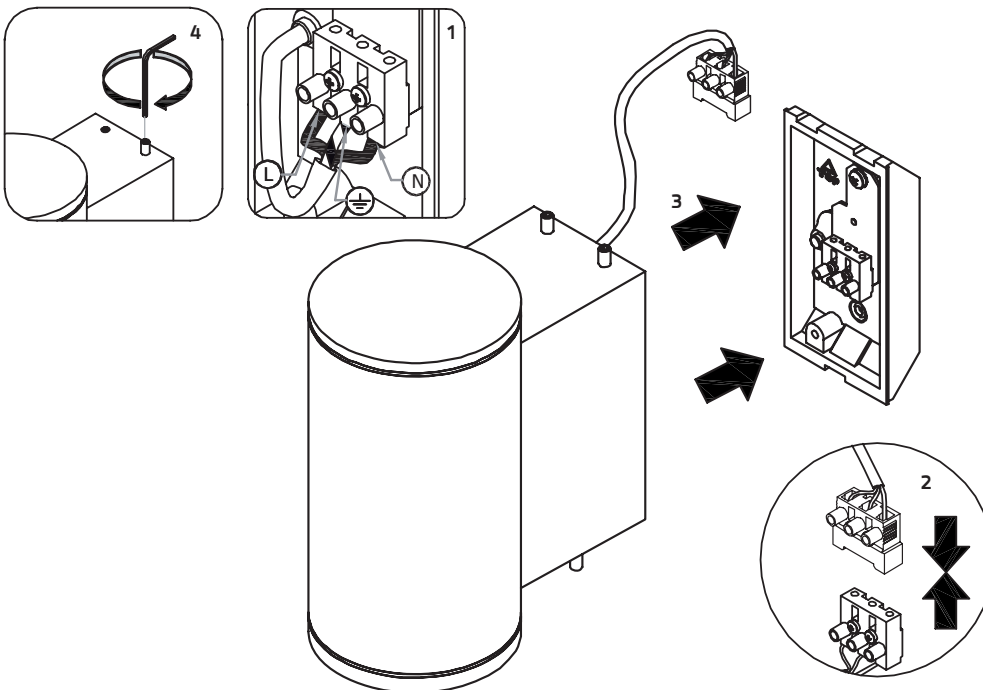

TUBE WALL MEDIUM DOWN

220-240V LED 17W IP65

EN: MEASUREMENTS
NO: MÅL

SE: MÅTT
FI: MITAT

OBS!

EN: Installation must be performed by a qualified electrician.
NO: Må installeres av autorisert el-installatør.
SE: Måste installeras av en behörig elektriker.
FI: Vain valtuutettu sähköasentaja saa asentaa.

EN: Minimum distance to flammable material in the beam direction.
NO: Minimumsavstand til brennbar materiale i armaturens stråleretning.
SE: Minsta avstånd mellan brännbart material och lampans ljusrättning.
FI: Vähimmäismitta lampusta palaavaan materiaaliin.

EN: MOUNTING
NO: MONTERING

SE: MONTERING
FI: ASENNUS

3

4