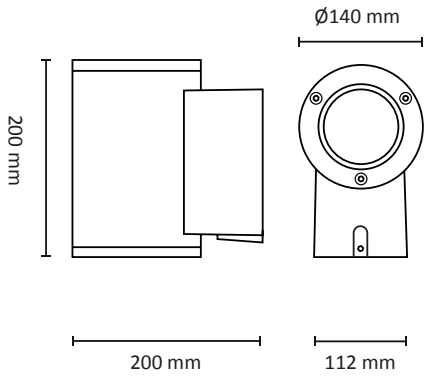

# TUBE WALL MEDIUM DOWN

220-240V LED 17W IP65

EN: MEASUREMENTS  
 NO: MÅL

SE: MÅTT  
 FI: MITAT

EN: Minimum distance to flammable material in the beam direction.  
 NO: Minimumsavstand til brennbar materiale i armaturens stråleretning.  
 SE: Minsta avstånd mellan brännbart material och lampans ljusrättning.  
 FI: Vähimmäismitta lampusta palaavaan materiaaliin.