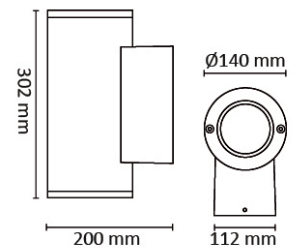

Tube Medium Seinä 2x17W IP65

S. Nro	Tyyppi	Väri
45 154 39	Tube Medium Seinä 2x17W K/ES 3000K IP65	Grafiitti

Tekniset tiedot

Valonlähde	Integroitu LED COB moduuli 2x17W, vaihdettava
Valon värielämpötila	3000K
Valovirta	2x1825lm
SDCM	3
Valonjakauma	12° ylös, epäsymmetrinen alas
Värintoisto (Ra)	>80
Elinikä	50.000 h L70
Kokonaisteho	38W
Iskunkestävyys	IK10 (turvalasi IK07)
Jännite	220-240V 50/60Hz
Suojausluokka	I
Kotelointiluokka	IP65
Energialuokka	A++
Runkorakenne	Valettua alumiinia
Häikäisysooja	Alumiiniheijastin, karkaistu kirkas turvalasi
LED-liitäntälaitte	Integroitu
Liitäntä	Ketjutettava, 3x2,5 mm ²
Himmennettävä	Ei
Puhdistus	Mieto saippua/liuos

Mitat

Halkaisija	Ø140 mm
Korkeus	302 mm
Syvyys	200 mm
Šč^ys	FFGmm

Lisätarvikkeet

45 154 43	Pylväskiinnike Ø60 mm
45 154 44	Kulmakiinnike Grafiitti
45 154 45	Seinäteline Grafiitti